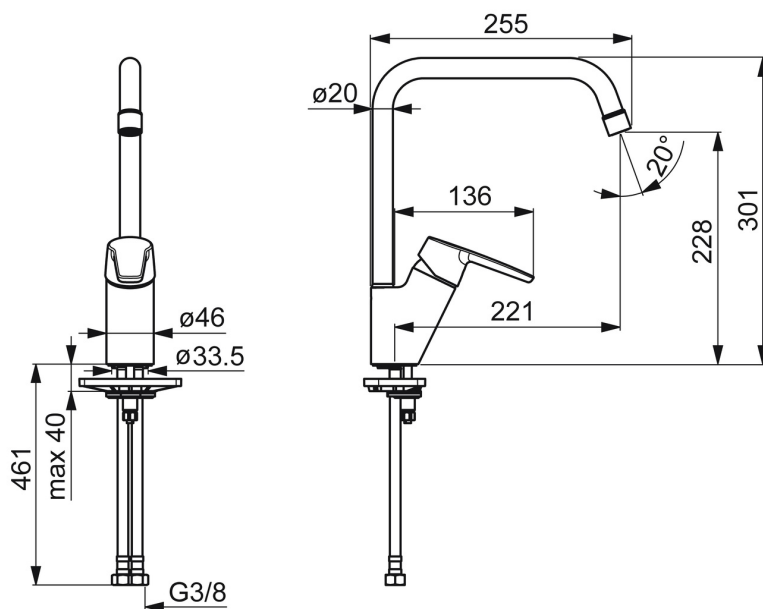

EAN: 4057304018435  
[static.hansa.com/5270220300066](https://static.hansa.com/5270220300066)

- ECO Building, Housing
- Monocomando, Cold Start
- Montaggio d'appoggio
- Cromo
- Bocca orientabile, Opzione di limitazione del raggio di rotazione
- Rompigetto Standard
- Leva/Manopola monocomando, Leva con simbolo F+C
- Limitatore di temperatura, Variante a risparmio energetico (Cold Start) - Acqua fredda in posizione centrale
- Cartuccia a dischi ceramici  $\varnothing 35\text{mm}$  (Eco)
- Collegamento con flessibili

## Dati tecnici

### Caratteristiche flusso

Eco-flusso di portata a 3 bar	<b>4.5 l/min</b>
Portata 3 bar	<b>6.0 l/min</b>
Portata 3 bar (con limitatore di flusso)	<b>6.0 l/min</b>

### Caratteristiche tecniche

Misura DN (dimensione nominale)	<b>DN15</b>
Fornitura di acqua calda	<b>max. +70°C</b>
Pressione di esercizio	<b>0.5-10 bar</b>
Misura della connessione	<b>G3/8</b>
Projection	<b>221 mm</b>
Backflow prevention (EN1717)	<b>AA</b>
Materiale	<b>Ottone</b>