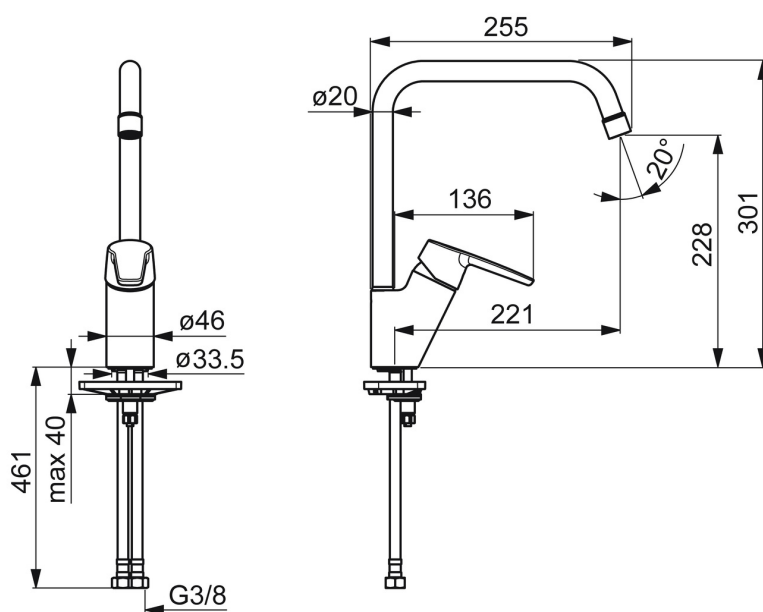

EAN: 4057304018435  
[static.hansa.com/5270220300066](https://static.hansa.com/5270220300066)

- Zelená budova, Housing
- Jednopáková, Cold Start
- Stojánková
- Chrom
- Otočné výtokové rameno, Možnost omezení rozsahu otáčení
- CASCADE® aerátor
- Jedna ovládací páka / rukojeť, Páka se symboly teplé a studené vody
- Funkce pro nastavení maximální teploty a průtoku vody, Úspora energie (Cold Start) - studená voda ve střední poloze
- ø 35 mm keramická eco kartuše pro ovládání teploty a průtoku vody
- Flexibilní připojovací hadice

### Technické vlastnosti

Velikost DN (jmenovitý rozměr)	<b>DN15</b>
Zdroj teplé vody	<b>max. +70°C</b>
Pracovní tlak	<b>0.5-10 bar</b>
Velikost přípojky	<b>G3/8</b>
Projection	<b>221 mm</b>
Zabezpečení proti zpětnému toku (ČSN EN 1717)	<b>AA</b>
Materiál	<b>Mosaz</b>