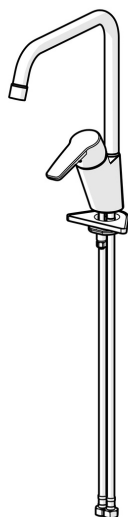

EAN: 4057304018435  
[static.hansa.com/5270220300066](https://static.hansa.com/5270220300066)

- Zelená budova, Housing
- Jednopáková, Cold Start
- Stojánková
- Chrom
- Otočné výtokové rameno, Možnost omezení rozsahu otáčení
- CASCADE® aerátor
- Jedna ovládací páka / rukojeť, Páka se symboly teplé a studené vody
- Funkce pro nastavení maximální teploty a průtoku vody, Úspora energie (Cold Start) - studená voda ve střední poloze
- ø 35 mm keramická eco kartuše pro ovládání teploty a průtoku vody
- Flexibilní připojovací hadice

### Vlastnosti průtoku

Úsporný průtok při 3 bar	<b>4.5 l/min</b>
Průtokové množství při 3 bar	<b>6.0 l/min</b>
Průtokové množství při 3 bar (s regulátorem průtoku)	<b>6.0 l/min</b>

### Technické vlastnosti

Velikost DN (jmenovitý rozměr)	<b>DN15</b>
Zdroj teplé vody	<b>max. +70°C</b>
Pracovní tlak	<b>0.5-10 bar</b>
Velikost přípojky	<b>G3/8</b>
Projection	<b>221 mm</b>
Zabezpečení proti zpětnému toku (ČSN EN 1717)	<b>AA</b>
Materiál	<b>Mosaz</b>