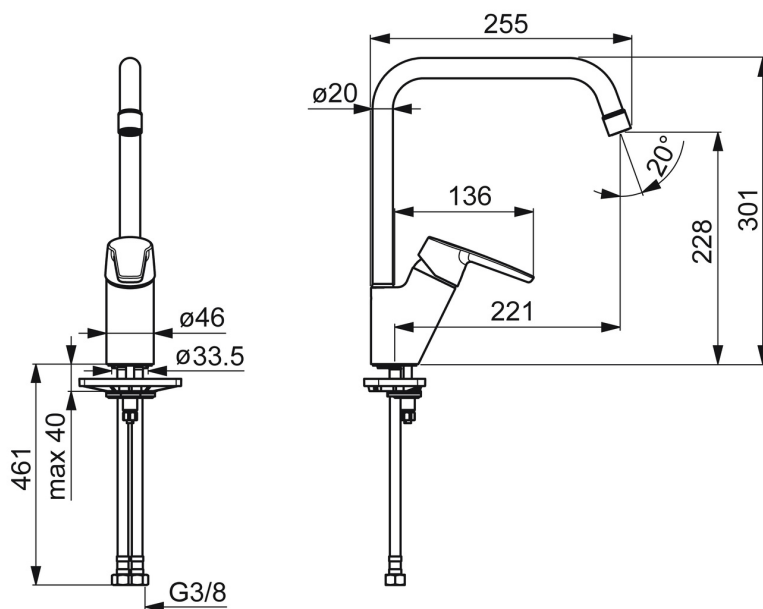

EAN: 4057304018411  
[static.hansa.com/5270220300046](http://static.hansa.com/5270220300046)

- ECO Building
- Monocomando, Cold Start
- Montaggio d'appoggio
- Cromo
- Bocca orientabile, Opzione di limitazione del raggio di rotazione
- Rompigetto Standard
- Leva/Manopola monocomando, Leva con simbolo F+C
- Limitatore di temperatura, Limitatore di temperatura regolabile, Variante a risparmio energetico (Cold Start) - Acqua fredda in posizione centrale
- Cartuccia a dischi ceramici  $\varnothing 35\text{mm}$  (Eco)
- Collegamento con flessibili

## Dati tecnici

### Caratteristiche flusso

Eco-flusso di portata a 3 bar	<b>2.7 l/min</b>
Portata 3 bar	<b>3.4 l/min</b>
Portata 3 bar (con limitatore di flusso)	<b>3.4 l/min</b>

### Caratteristiche tecniche

Misura DN (dimensione nominale)	<b>DN15</b>
Fornitura di acqua calda	<b>max. +70°C</b>
Pressione di esercizio	<b>0.5-10 bar</b>
Misura della connessione	<b>G3/8</b>
Projection	<b>221 mm</b>
Backflow prevention (EN1717)	<b>AA</b>
Materiale	<b>Ottone</b>