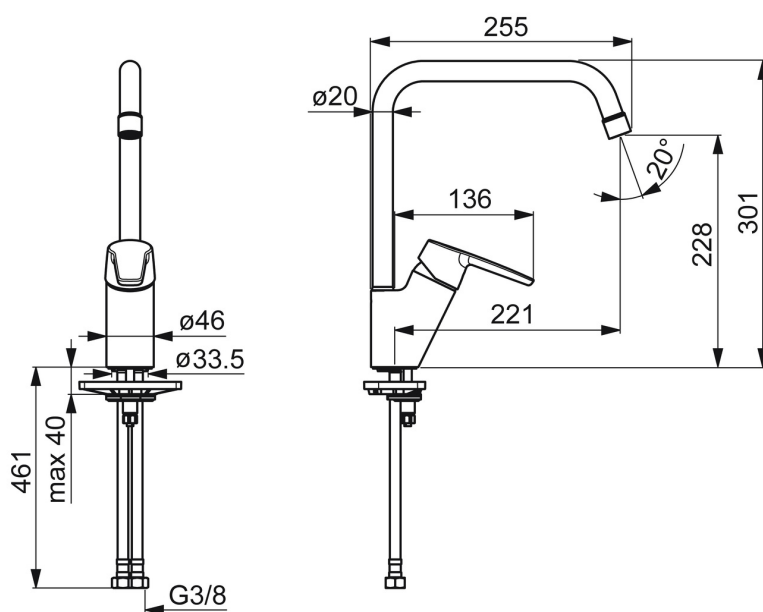

EAN: 4057304018411  
[static.hansa.com/5270220300046](http://static.hansa.com/5270220300046)

- Zelená budova
- Jednopáková, Cold Start
- Stojánková
- Chrom
- Otočné výtokové rameno, Možnost omezení rozsahu otáčení
- CASCADE® aerátor
- Jedna ovládací páka / rukojeť, Páka se symboly teplé a studené vody
- Funkce pro nastavení maximální teploty a průtoku vody, Nastavitelný omezovač teploty vody (součástí dodávky, možnost dodatečné instalace), Úspora energie (Cold Start) - studená voda ve střední poloze
- $\varnothing$  35 mm keramická eco kartuše pro ovládání teploty a průtoku vody
- Flexibilní připojovací hadice

### Technické vlastnosti

Velikost DN (jmenovitý rozměr)	<b>DN15</b>
Zdroj teplé vody	<b>max. +70°C</b>
Pracovní tlak	<b>0.5-10 bar</b>
Velikost přípojky	<b>G3/8</b>
Projection	<b>221 mm</b>
Zabezpečení proti zpětnému toku (ČSN EN 1717)	<b>AA</b>
Materiál	<b>Mosaz</b>