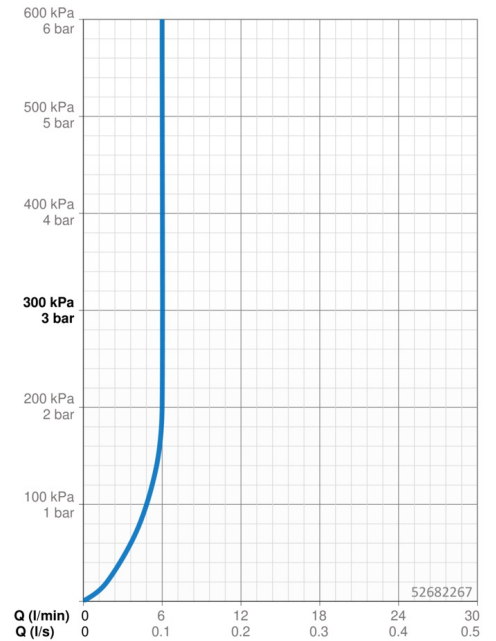

Technische gegevens

Doorstromingseigenschappen

Doorstroomhoeveelheid bij 3 bar (met debietregelaar) **6.0 l/min**

Technische eigenschappen

Warmwatertoevoer **max. +70°C**
Werkdruk **0.5-10 bar**
Aansluitmaat **G3/8**
Projection **114 mm**
Terugstroom beveiliging (EN1717) **HC**
Materiaal **brass**

Voorschriften

EN-norm **EN 817**
Geluidsklasse **I (ISO 3822)**

Toestemmingen en Verklaringen

Verklaring van overeenstemming **DoC**
EPD **S-P-06391**