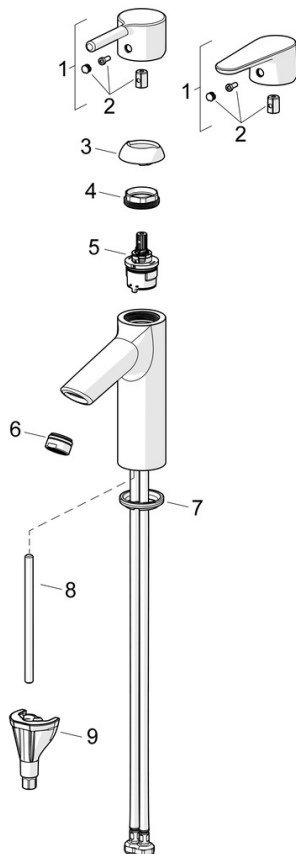

Uitloop type: Vaste uitloop

Douche onderdelen: Handdouche, Douchehouder, Doucheslang (1750 mm)

Speciale eigenschappen: Kraanhuis gemaakt van DZR messing, 3S-installatie

De HANSAVANTIS Wastafelkraan is een betrouwbare keuze voor elke badkamer. Met een eengreepsbediening en een Bidetta handdouche biedt deze kraan een 1-stralige functie voor optimaal comfort. Het kraanhuis is gemaakt van DZR messing en heeft een 3S-installatie voor extra duurzaamheid. De wastafelkraan is gemakkelijk te installeren en biedt een verfijnde gebruikerservaring.

- Wastafel
- Eengreeps, Bidetta
- Wastafelmontage
- Chroom
- Vaste uitloop
- PCA® mousseur voor een drukonafhankelijke doorstroom
- Eengreeps bediend, Pinhendel, Hendel met warm-koud-aanduiding
- Handdouche, Douchehouder, Doucheslang (1750 mm)
- Bidetta handdouche
- Temperatuurbegrenzer
- \varnothing 30 mm keramisch binnenwerk voor debiet en temperatuur instelling
- Flexibele aansluitslang(en)
- Kraanhuis gemaakt van DZR messing, 3S-installatie
- Zonder afvoergarnituur
- 1-stralig

Technische gegevens

Doorstromingseigenschappen

Doorstroomhoeveelheid bij 3 bar (met debietregelaar) **6.0 l/min**

Technische eigenschappen

Warmwatertoevoer **max. +70°C**
 Werkdruk **0.5-10 bar**
 Aansluitmaat **G3/8**
 Projection **114 mm**
 Terugstroom beveiliging (EN1717) **HC**
 Materiaal **brass**

Voorschriften

EN-norm **EN 817**
 Geluidsklasse **I (ISO 3822)**

Toestemmingen en Verklaringen

Verklaring van overeenstemming **DoC**
 EPD **S-P-06391**

Reserveonderdelen

SP52372263

	Naam	Code
01	Hendel Chrom	1014995V
01	Hendel Chrom	1015000V
02	Sierdop Chrom	1012105V
03	Kap Chrom	1012421V
04	Schroefring, M34x1.5	1012133V
05	Binnenwerk, 3.0	1014428V
06	Mousseur, M24x1, 6 l/min Chrom	59913727
07	Wasser	59914591
08	Bevestigingsschroeven, M8x1, L=130	59914474
09	Bevestigingsset	59914475