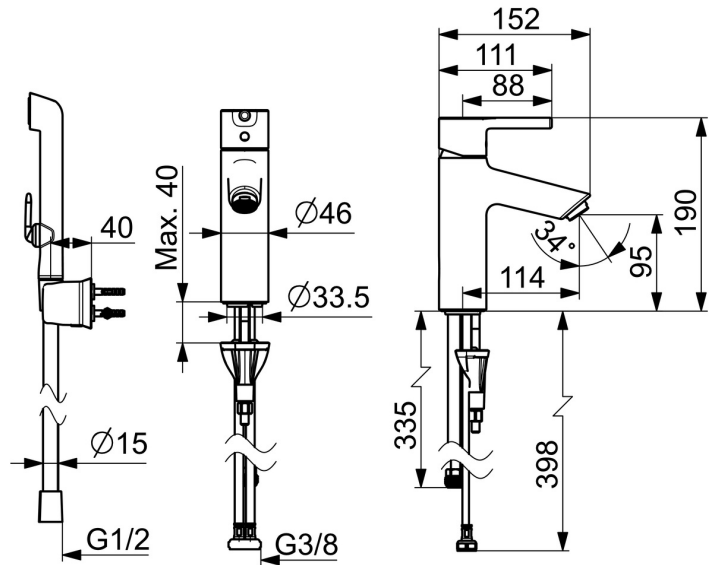

EAN: 4057304017247
static.hansa.com/52682267

Productnaam: HANSAVANTIS Wastafelkraan

Oppervlakte: Chroom

Installatietype: Wastafelmontage

Belangrijkste kenmerken: Eengreepsbediening, Bidetta handdouche, 1-stralig

Uitloop type: Vaste uitloop

Douche onderdelen: Handdouche, Douchehouder, Doucheslang (1750 mm)

Speciale eigenschappen: Kraanhuis gemaakt van DZR messing, 3S-installatie

De HANSAVANTIS Wastafelkraan is een betrouwbare keuze voor elke badkamer. Met een eengreepsbediening en een Bidetta handdouche biedt deze kraan een 1-stralige functie voor optimaal comfort. Het kraanhuis is gemaakt van DZR messing en heeft een 3S-installatie voor extra duurzaamheid. De wastafelkraan is gemakkelijk te installeren en biedt een verfijnde gebruikerservaring.

- Wastafel
- Eengreeps, Bidetta
- Wastafelmontage
- Chroom
- Vaste uitloop
- PCA® mousseur voor een drukonafhankelijke doorstroom
- Eengreeps bediend, Pinhendel, Hendel met warm-koud-aanduiding
- Handdouche, Douchehouder, Doucheslang (1750 mm)
- Bidetta handdouche
- Temperatuurbegrenzer
- \varnothing 30 mm keramisch binnenwerk voor debiet en temperatuur instelling
- Flexibele aansluitslang(en)
- Kraanhuis gemaakt van DZR messing, 3S-installatie
- Zonder afvoergarnituur
- 1-stralig

Technische gegevens

Doorstromingseigenschappen

Doorstroomhoeveelheid bij 3 bar (met debietregelaar) **6.0 l/min**

Technische eigenschappen

Warmwatertoevoer **max. +70°C**
 Werkdruk **0.5-10 bar**
 Aansluitmaat **G3/8**
 Projection **114 mm**
 Terugstroom beveiliging (EN1717) **HC**
 Materiaal **brass**