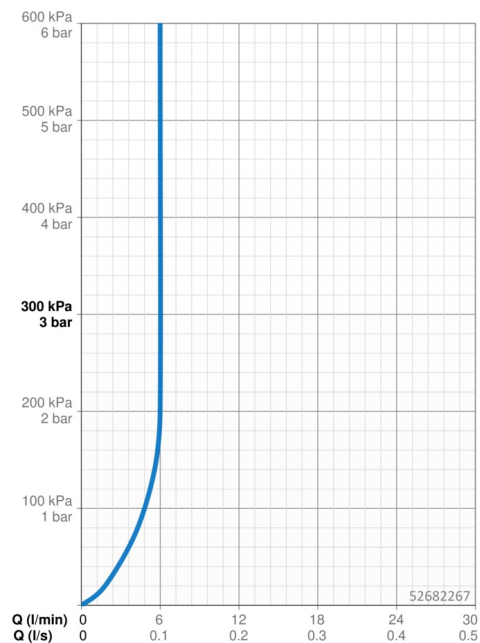

Technické údaje

Vlastnosti průtoku

Průtokové množství při 3 bar (s regulátorem průtoku) **6.0 l/min**

Technické vlastnosti

Zdroj teplé vody **max. +70°C**
Pracovní tlak **0.5-10 bar**
Velikost přípojky **G3/8**
Projection **114 mm**
Zabezpečení proti zpětnému toku (ČSN EN 1717) **HC**
Materiál **Mosaz**

Předpisy

Norma EN **EN 817**
Třída hlučnosti **I (ISO 3822)**

Schválení a Prohlášení

Prohlášení o shodě **DoC**
EPD **S-P-06391**