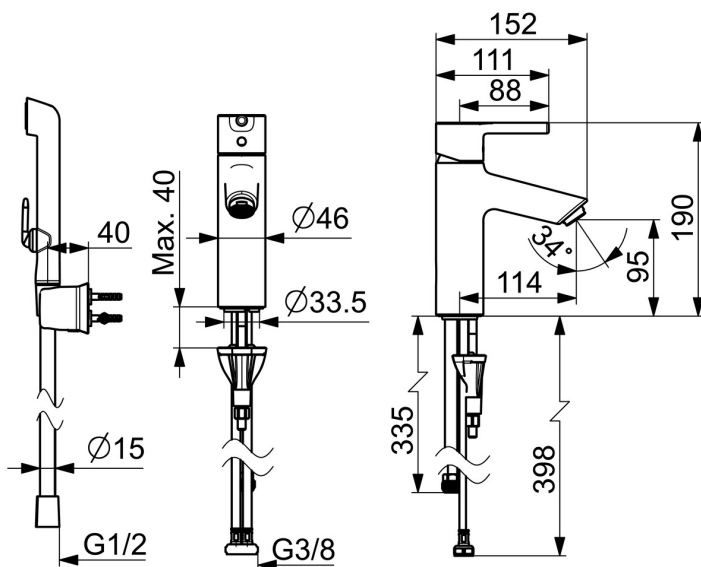

Umyvadlová baterie s maximálním komfortem"

- Umyvadlo
- Jednopáková, Bidetta
- Stojánková
- Chrom
- Pevné výtokové rameno
- PCA® aerátor s konstantním průtokovým množstvím nezávislým na změnách tlaku
- Jedna ovládací páka / rukojeť, Pin - ovládací páka s tyčinkou, Páka se symboly teplé a studené vody
- Ruční sprcha, Držák sprchy, Sprchová hadice (1750 mm)
- Ruční sprcha Bidetta
- Funkce pro nastavení maximální teploty a průtoku vody
- ø 30 mm keramická kartuše pro ovládání teploty a průtoku vody
- Flexibilní připojovací hadice
- Tělo baterie z mosazi DZR, Instalační systém 3S pro bezpečné a jednoduché upevnění baterie
- Bez odpadní soupravy
- 1 proud

### Technické vlastnosti

Zdroj teplé vody **max. +70°C**  
 Pracovní tlak **0.5-10 bar**  
 Velikost přípojky **G3/8**  
 Projection **114 mm**  
 Zabezpečení proti zpětnému toku (ČSN EN 1717) **HC**  
 Materiál **Mosaz**