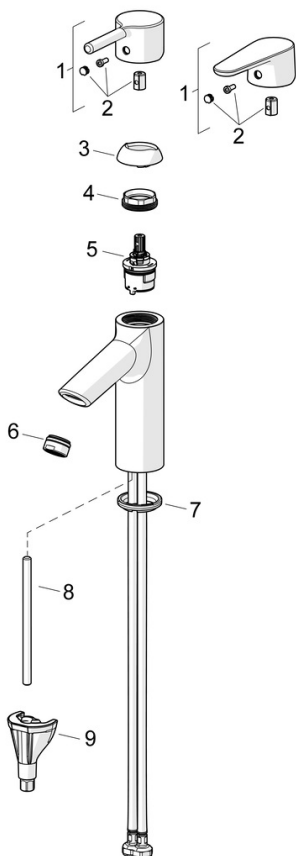

### Technické vlastnosti

Zdroj teplé vody **max. +70°C**  
 Pracovní tlak **0.5-10 bar**  
 Velikost přípojky **G3/8**  
 Projection **114 mm**  
 Zabezpečení proti zpětnému toku (ČSN EN 1717) **HC**  
 Materiál **Mosaz**

### SP52372263

	Název	Kód
01	Páka	1014995V
01	Páka	1015000V
02	Záslepka	1012105V
03	Krytka	1012421V
04	Upevňovací matice, M34x1.5	1012133V
05	Kartuše, 3.0	1014428V
06	Aerator, M24x1, 6 l/min	59913727
07	Těsnění	59914591
08	Upevňovací šroub, M8x1, L=130	59914474
09	Upevňovací set	59914475