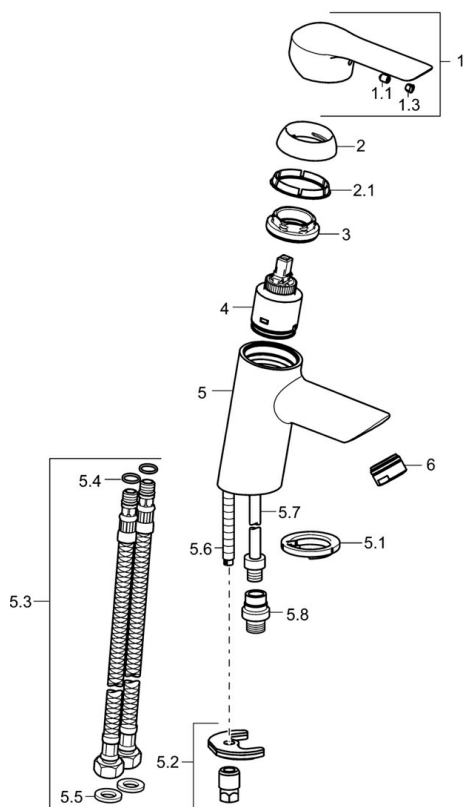

EAN: 4015474269088
static.hansa.com/52682207

- Umývadlo
- Jednopáková, Bidetta
- Stojanková
- Chróm
- Pevné výtokové rameno
- CASCADE® - aerátor
- Páka so symbolom teplej a studenej vody, Pin - tyčinková páka, Jedna ovládacia páka / rukoväť
- Automatické vrátenie prepínača do pôvodnej polohy
- Ručná sprcha, Držiak sprchy, Sprchová hadica (1600 mm)
- Bidetta – ručná sprcha
- Funkcie pre nastavenie maximálnej teploty a prietoku vody, Nastaviteľný obmedzovač teploty vody (súčasť dodávky, možnosť dodatočnej inštalácie)
- \varnothing 35 mm keramická kartuša pre ovládanie teploty a prietoku vody
- Flexibilné pripojovacie hadičky
- Telo batérie z mosadze DZR, Montážny systém Rapid
- Bez odtokovej garnitúry
- zabezpečené proti spätnému toku pri použití v domácnosti (podľa DIN EN 1717)
- 1-prúdová

Technické údaje

Vlastnosti prietoku

Prietok pri tlaku 3 bar	9.0 l/min
Prietok pri tlaku 3 bar (s ovládačom prietoku)	6.0 l/min
Pokles tlaku pri prietoku (0,1 l/s)	2 bar

Technické vlastnosti

Veľkosť DN (menovitý rozmer)	DN15
Dodávka teplej vody	max. +80°C
Pracovný tlak	0.5-10 bar
Spojovacia veľkosť	G3/8
Projection	112 mm
Spätná klapka (STN EN 1717)	HC
Materiál	Mosadz

Predpisy

Norma EN	EN 817
Trieda hlučnosti	I (ISO 3822)

Schválenia a Prehlásenia

Vyhlásenie o zhode	DoC
--------------------	------------

Náhradné diely

SP52682203

	Názov	Kód
1	Ovládacía rukoväť	59913840
1	Ovládacía rukoväť	59914629
1.1	Skrutka, M5x8, SW2.5	59904755
1.3	Záslepka Sívá	59912112
2	Krytka, 33x3 mm	59912504
2.1	Tesnenie, 45x35.5x5.4	59913651
3	Prítlačná matica, M40x1	1003409V
4	Kartuš, 3.5 Classic	59913075
5.1	Gumové tesnenie	59914591
5.2	Upevňovací set	59912113
5.3	Flexibilná hadička, L=430, G3/8-M8x1	59913964
5.4	O-kružok, 6x1.4	59913266
5.5	Tesnenie, 9.5x14.4x2	59912551
5.6	Upevňovacia skrutka, M8x1, L=140	59912474
5.7	Spojovacie potrubie, M8x1-M14x1, L=214 Ukončené	59914035
5.8	Pristúpenie, G1/2xM14x1 Ukončené	59914180
6	Aerator, M24x1, 6 l/min	59913727