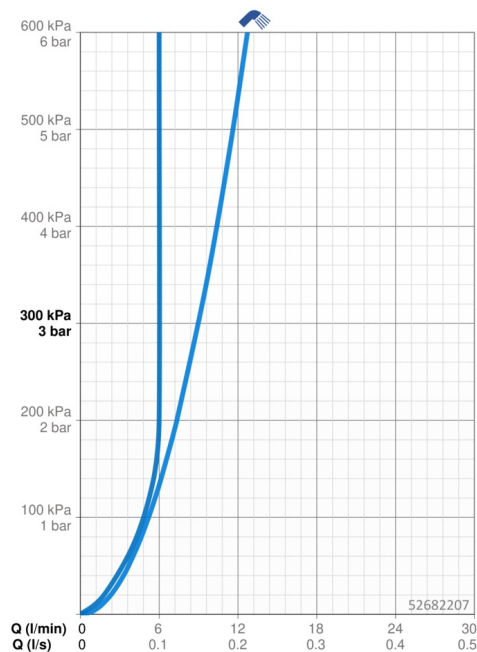

Technické údaje

Vlastnosti prietoku

Prietok pri tlaku 3 bar	9.0 l/min
Prietok pri tlaku 3 bar (s ovládačom prietoku)	6.0 l/min
Pokles tlaku pri prietoku (0,1 l/s)	2 bar

Technické vlastnosti

Veľkosť DN (menovitý rozmer)	DN15
Dodávka teplej vody	max. +80°C
Pracovný tlak	0.5-10 bar
Spojovacia veľkosť	G3/8
Projection	112 mm
Spätná klapka (STN EN 1717)	HC
Materiál	Mosadz

Predpisy

Norma EN	EN 817
Trieda hlučnosti	I (ISO 3822)

Schválenia a Prehlásenia

Vyhlásenie o zhode	DoC