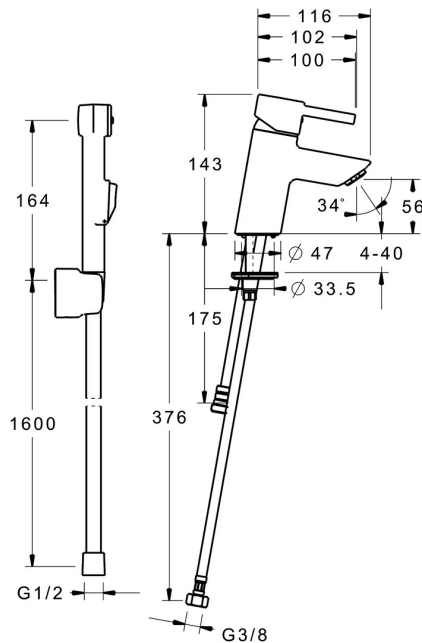

EAN: 4015474269088
static.hansa.com/52682207

- Umývadlo
- Jednopáková, Bidetta
- Stojanková
- Chróm
- Pevné výtokové rameno
- CASCADE® - aerátor
- Páka so symbolom teplej a studenej vody, Pin - tyčinková páka, Jedna ovládacia páka / rukoväť
- Automatické vrátenie prepínača do pôvodnej polohy
- Ručná sprcha, Držiak sprchy, Sprchová hadica (1600 mm)
- Bidetta – ručná sprcha
- Funkcie pre nastavenie maximálnej teploty a prietoku vody, Nastaviteľný obmedzovač teploty vody (súčasť dodávky, možnosť dodatočnej inštalácie)
- \varnothing 35 mm keramická kartuša pre ovládanie teploty a prietoku vody
- Flexibilné pripojovacie hadičky
- Telo batérie z mosadze DZR, Montážny systém Rapid
- Bez odtokovej garnitúry
- zabezpečené proti spätnému toku pri použití v domácnosti (podľa DIN EN 1717)
- 1-prúdová

Technické údaje

Vlastnosti prietoku

Prietok pri tlaku 3 bar	9.0 l/min
Prietok pri tlaku 3 bar (s ovládačom prietoku)	6.0 l/min
Pokles tlaku pri prietoku (0,1 l/s)	2 bar

Technické vlastnosti

Veľkosť DN (menovitý rozmer)	DN15
Dodávka teplej vody	max. +80°C
Pracovný tlak	0.5-10 bar
Spojovacia veľkosť	G3/8
Projection	112 mm
Spätná klapka (STN EN 1717)	HC
Materiál	Mosadz

Predpisy

Norma EN	EN 817
Trieda hlučnosti	I (ISO 3822)

Schválenia a Prehlásenia

Vyhlásenie o zhode	DoC
--------------------	------------

Náhradné diely

SP52682203

	Názov	Kód
1	Ovládacía rukoväť	59913840
1	Ovládacía rukoväť	59914629
1.1	Skrutka, M5x8, SW2.5	59904755
1.3	Záslepka Sívá	59912112
2	Krytka, 33x3 mm	59912504
2.1	Tesnenie, 45x35.5x5.4	59913651
3	Prítlačná matica, M40x1	1003409V
4	Kartuš, 3.5 Classic	59913075
5.1	Gumové tesnenie	59914591
5.2	Upevňovací set	59912113
5.3	Flexibilná hadička, L=430, G3/8-M8x1	59913964
5.4	O-kružok, 6x1.4	59913266
5.5	Tesnenie, 9.5x14.4x2	59912551
5.6	Upevňovacia skrutka, M8x1, L=140	59912474
5.7	Spojovacie potrubie, M8x1-M14x1, L=214 Ukončené	59914035
5.8	Pristúpenie, G1/2xM14x1 Ukončené	59914180
6	Aerator, M24x1, 6 l/min	59913727