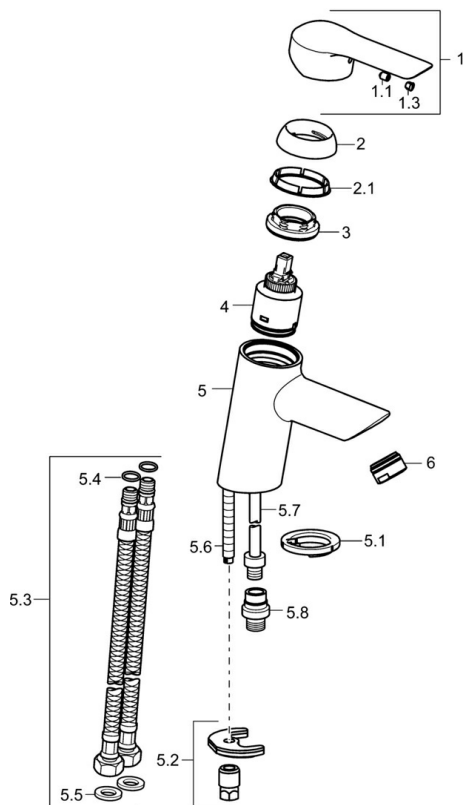

EAN: 4015474269088
static.hansa.com/52682207

- Wastafel
- Eengreeps, Bidetta
- Wastafelmontage
- Chrom
- Vaste uitloop
- CASCADE® mousseur
- Hendel met warm-koud-aanduiding, Pinhendel, Eengreeps bediend
- Automatische reset
- Handdouche, Douchehouder, Doucheslang (1600 mm)
- Bidetta handdouche
- Temperatuurbegrenzer, Temperatuurbegrenzer (achteraf instelbaar)
- \varnothing 35 mm keramisch binnenwerk voor debiet en temperatuur instelling
- Flexibele aansluitlang(en)
- Kraanhuis gemaakt van DZR messing, Rapid-montagesysteem
- Zonder afvoergarnituur
- Ingebouwde beveiliging tegen terugstromen Voor gebruik in huis (conform DIN EN 1717)
- 1-stralig

Technische gegevens

Doorstromingseigenschappen

Doorstroomhoeveelheid bij 3 bar	9.0 l/min
Doorstroomhoeveelheid bij 3 bar (met debietregelaar)	6.0 l/min
Drukverlies bij doorstroomhoeveelheid (0,1 l/s)	2 bar

Technische eigenschappen

DN-maat	DN15
Warmwatertoever	max. +80°C
Werkdruk	0.5-10 bar
Aansluitmaat	G3/8
Projection	112 mm
Terugstroom beveiliging (EN1717)	HC
Materiaal	brass

Voorschriften

EN-norm	EN 817
Geluidsklasse	I (ISO 3822)

Toestemmingen en Verklaringen

Verklaring van overeenstemming	DoC
--------------------------------	------------

Reserveonderdelen

SP52682203

	Naam	Code
1	Hendel Chromm	59913840
1	Hendel Chromm	59914629
1.1	Schroef, M5x8, SW2.5	59904755
1.3	Sierdop Grijs	59912112
2	Kap, 33x3 mm Chromm	59912504
2.1	Dichting, 45x35,5x5,4	59913651
3	Schroefring, M40x1	1003409V
4	Binnenwerk, 3,5 Classic	59913075
5.1	Wasser	59914591
5.2	Bevestigingsset	59912113
5.3	Flexibele aansluitingen, L=430, G3/8-M8x1	59913964
5.4	O-ring, 6x1,4	59913266
5.5	Dichting, 9,5x14,4x2	59912551
5.6	Bevestigingsschroeven, M8x1, L=140	59912474
5.7	Koppelingsbuisdeel, M8x1-M14x1, L=214 Stopgezet	59914035
5.8	Toetreding, G1/2xM14x1 Stopgezet	59914180
6	Mousseur, M24x1, 6 l/min Chromm	59913727