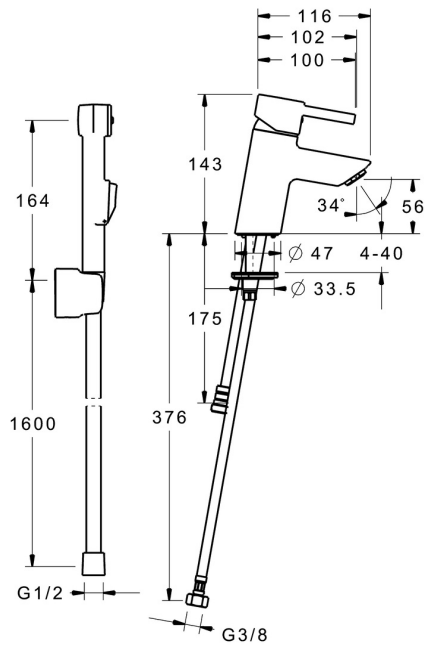

EAN: 4015474269088
static.hansa.com/52682207

- Wastafel
- Eengreeps, Bidetta
- Wastafelmontage
- Chrom
- Vaste uitloop
- CASCADE® mousseur
- Hendel met warm-koud-aanduiding, Pinhendel, Eengreeps bediend
- Automatische reset
- Handdouche, Douchehouder, Doucheslang (1600 mm)
- Bidetta handdouche
- Temperatuurbegrenzer, Temperatuurbegrenzer (achteraf instelbaar)
- \varnothing 35 mm keramisch binnenwerk voor debiet en temperatuur instelling
- Flexibele aansluitlang(en)
- Kraanhuis gemaakt van DZR messing, Rapid-montagesysteem
- Zonder afvoergarnituur
- Ingebouwde beveiliging tegen terugstromen Voor gebruik in huis (conform DIN EN 1717)
- 1-stralig

Technische gegevens

Doorstromingseigenschappen

Doorstroomhoeveelheid bij 3 bar	9.0 l/min
Doorstroomhoeveelheid bij 3 bar (met debietregelaar)	6.0 l/min
Drukverlies bij doorstroomhoeveelheid (0,1 l/s)	2 bar

Technische eigenschappen

DN-maat	DN15
Warmwatertoever	max. +80°C
Werkdruk	0.5-10 bar
Aansluitmaat	G3/8
Projection	112 mm
Terugstroom beveiliging (EN1717)	HC
Materiaal	brass

Voorschriften

EN-norm	EN 817
Geluidsklasse	I (ISO 3822)

Toestemmingen en Verklaringen

Verklaring van overeenstemming	DoC
--------------------------------	------------

Reserveonderdelen

SP52682203

	Naam	Code
1	Hendel Chromm	59913840
1	Hendel Chromm	59914629
1.1	Schroef, M5x8, SW2.5	59904755
1.3	Sierdop Grijs	59912112
2	Kap, 33x3 mm Chromm	59912504
2.1	Dichting, 45x35,5x5,4	59913651
3	Schroefring, M40x1	1003409V
4	Binnenwerk, 3,5 Classic	59913075
5.1	Wasser	59914591
5.2	Bevestigingsset	59912113
5.3	Flexibele aansluitingen, L=430, G3/8-M8x1	59913964
5.4	O-ring, 6x1,4	59913266
5.5	Dichting, 9,5x14,4x2	59912551
5.6	Bevestigingsschroeven, M8x1, L=140	59912474
5.7	Koppelingsbuisdeel, M8x1-M14x1, L=214 Stopgezet	59914035
5.8	Toetreding, G1/2xM14x1 Stopgezet	59914180
6	Mousseur, M24x1, 6 l/min Chromm	59913727