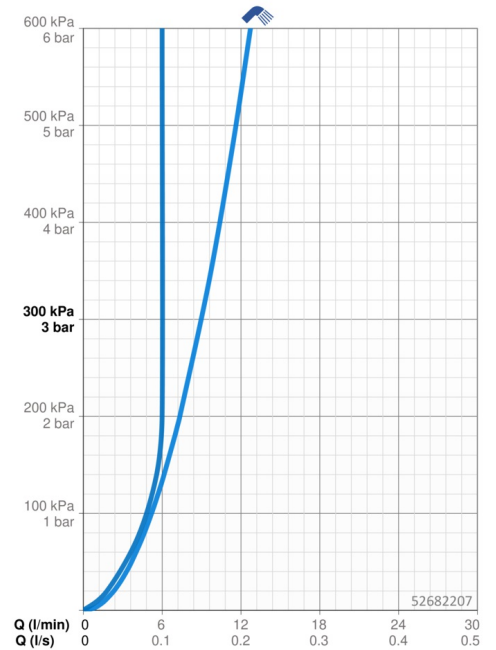

Technische gegevens

Doorstromingseigenschappen

Doorstroomhoeveelheid bij 3 bar	9.0 l/min
Doorstroomhoeveelheid bij 3 bar (met debietregelaar)	6.0 l/min
Drukverlies bij doorstroomhoeveelheid (0,1 l/s)	2 bar

Technische eigenschappen

DN-maat	DN15
Warmwatertoever	max. +80°C
Werkdruk	0.5-10 bar
Aansluitmaat	G3/8
Projection	112 mm
Terugstroom beveiliging (EN1717)	HC
Materiaal	brass

Voorschriften

EN-norm	EN 817
Geluidsklasse	I (ISO 3822)

Toestemmingen en Verklaringen

Verklaring van overeenstemming	DoC