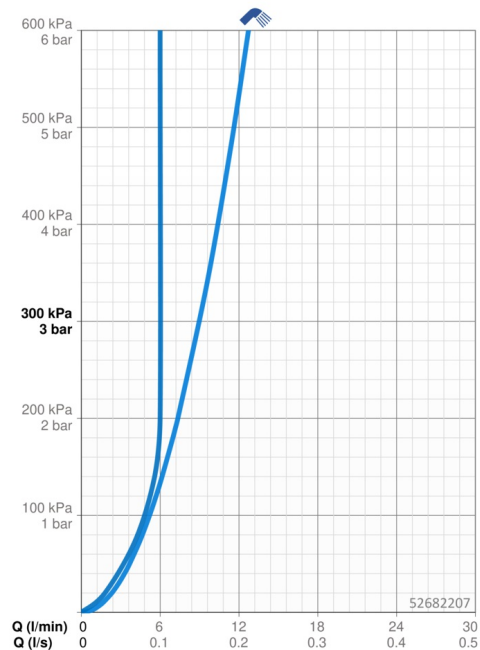

Dati tecnici

Caratteristiche flusso

Portata 3 bar	9.0 l/min
Portata 3 bar (con limitatore di flusso)	6.0 l/min
Perdita di pressione con portata (0,1 l/s)	2 bar

Caratteristiche tecniche

Misura DN (dimensione nominale)	DN15
Fornitura di acqua calda	max. +80°C
Pressione di esercizio	0.5-10 bar
Misura della connessione	G3/8
Projection	112 mm
Backflow prevention (EN1717)	HC
Materiale	Ottone

Norme

Standard EN	EN 817
Classe di rumorosità	I (ISO 3822)

Certificati/Dichiarazioni

Dichiarazione di conformità	DoC