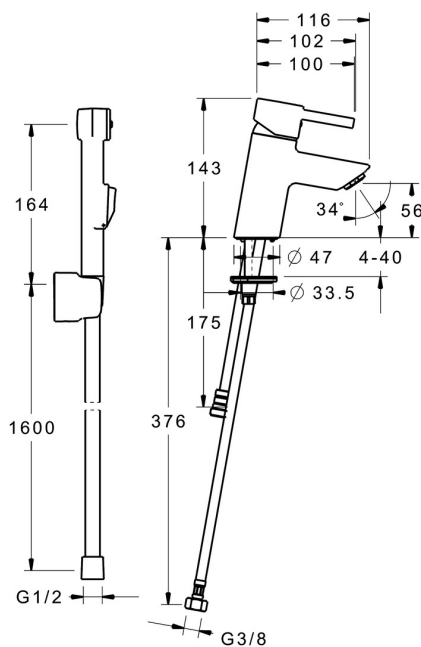

EAN: 4015474269088  
[static.hansa.com/52682207](http://static.hansa.com/52682207)

- Lavabo
- Monocomando, Bidetta
- Montaggio d'appoggio
- Cromo
- Bocca fissa
- Rompigetto Standard
- Leva con simbolo F+C, Leva pin, Leva/Manopola monocomando
- Riposizionamento automatico
- Doccetta a mano, Supporto doccetta, Flessibile doccia (1600 mm)
- Doccetta bidetta
- Limitatore di temperatura, Limitatore di temperatura regolabile
- Cartuccia a dischi ceramici  $\phi$  35mm
- Collegamento con flessibili
- Ottone DZR, Sistema di installazione rapida
- Senza piletta di scarico
- sicurezza incorporata anti-riflusso per uso domestico (ai sensi DIN EN 1717)
- 1 getto

### Caratteristiche flusso

Portata 3 bar	<b>9.0 l/min</b>
Portata 3 bar (con limitatore di flusso)	<b>6.0 l/min</b>
Perdita di pressione con portata (0,1 l/s)	<b>2 bar</b>

### Caratteristiche tecniche

Misura DN (dimensione nominale)	<b>DN15</b>
Fornitura di acqua calda	<b>max. +80°C</b>
Pressione di esercizio	<b>0.5-10 bar</b>
Misura della connessione	<b>G3/8</b>
Projection	<b>112 mm</b>
Backflow prevention (EN1717)	<b>HC</b>
Materiale	<b>Ottone</b>

### SP52682203

	Nome	Codice
1	Leva Cromo	59913840
1	Leva Cromo	59914629
1.1	Screw, M5x8, SW2.5	59904755
1.3	Tappo Grigio	59912112
2	Cappuccio, 33x3 mm Cromo	59912504
2.1	Giunto, 45x35.5x5.4	59913651
3	Dado di fissaggio, M40x1	1003409V
4	Cartuccia, 3.5 Classic	59913075
5.1	Rondella	59914591
5.2	Set di fissaggio	59912113
5.3	Cannette flessibili, L=430, G3/8-M8x1	59913964
5.4	O-ring, 6x1.4	59913266
5.5	Giunto, 9.5x14.4x2	59912551
5.6	Viti di fissaggio, M8x1, L=140	59912474
5.7	Tubo di accoppiamento, M8x1-M14x1, L=214 Fuori produzione	59914035
5.8	Accessione, G1/2xM14x1 Fuori produzione	59914180
6	Aeratore, M24x1, 6 l/min Cromo	59913727