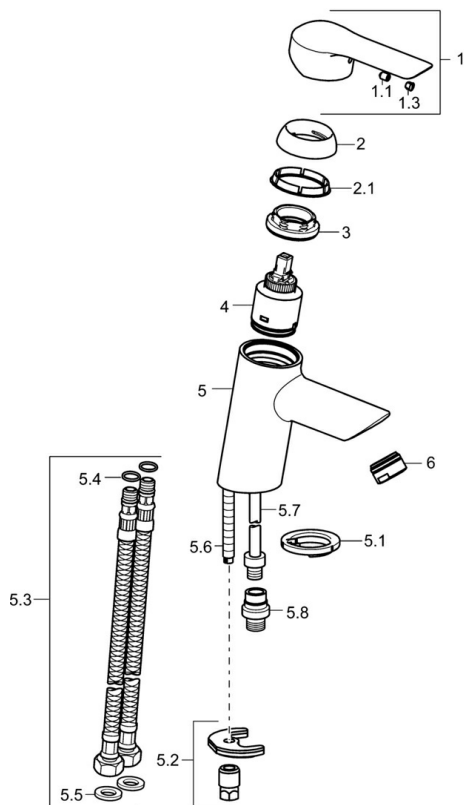

EAN: 4015474269088  
[static.hansa.com/52682207](http://static.hansa.com/52682207)

- Lavabo
- Monocomando, Bidetta
- Montaggio d'appoggio
- Cromo
- Bocca fissa
- Rompigetto Standard
- Leva con simbolo F+C, Leva pin, Leva/Manopola monocomando
- Riposizionamento automatico
- Doccetta a mano, Supporto doccetta, Flessibile doccia (1600 mm)
- Doccetta bidetta
- Limitatore di temperatura, Limitatore di temperatura regolabile
- Cartuccia a dischi ceramici  $\phi$  35mm
- Collegamento con flessibili
- Ottone DZR, Sistema di installazione rapida
- Senza piletta di scarico
- sicurezza incorporata anti-riflusso per uso domestico (ai sensi DIN EN 1717)
- 1 getto

### Caratteristiche tecniche

Misura DN (dimensione nominale)	<b>DN15</b>
Fornitura di acqua calda	<b>max. +80°C</b>
Pressione di esercizio	<b>0.5-10 bar</b>
Misura della connessione	<b>G3/8</b>
Projection	<b>112 mm</b>
Backflow prevention (EN1717)	<b>HC</b>
Materiale	<b>Ottone</b>

## Parti di ricambio

### SP52682203

	Nome	Codice
1	Leva Cromo	59913840
1	Leva Cromo	59914629
1.1	Screw, M5x8, SW2.5	59904755
1.3	Tappo Grigio	59912112
2	Cappuccio, 33x3 mm Cromo	59912504
2.1	Giunto, 45x35.5x5.4	59913651
3	Dado di fissaggio, M40x1	1003409V
4	Cartuccia, 3.5 Classic	59913075
5.1	Rondella	59914591
5.2	Set di fissaggio	59912113
5.3	Cannette flessibili, L=430, G3/8-M8x1	59913964
5.4	O-ring, 6x1.4	59913266
5.5	Giunto, 9.5x14.4x2	59912551
5.6	Viti di fissaggio, M8x1, L=140	59912474
5.7	Tubo di accoppiamento, M8x1-M14x1, L=214 Fuori produzione	59914035
5.8	Accessione, G1/2xM14x1 Fuori produzione	59914180
6	Aeratore, M24x1, 6 l/min Cromo	59913727