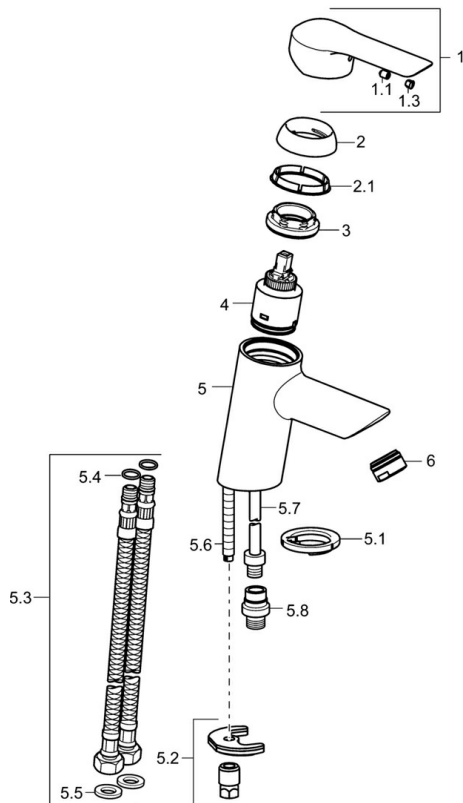

EAN: 4015474269088
static.hansa.com/52682207

- Lavabo
- Monocommande, Bidetta
- Montage sur plaque
- Chrome
- Bec fixe
- CASCADE®
- Levier avec symbole C+F, Levier tige, Levier monocommande
- Réinitialisation automatique
- Douchette, Support de douchette, Flexible de douche (1600 mm)
- Douchette à main Bidetta
- Limiteur de température et de débit, Limiteur de température ajustable
- Cartouche céramique de \varnothing 35 mm pour contrôle de température et de débit
- Raccordement par flexibles
- Corps en laiton DZR, Kit de fixation express
- Sans bonde de vidage push
- Système anti-refoulement intégré pour une utilisation domestique (conforme à la norme DIN EN 1717)
- 1 jet

Caractéristiques techniques

Caractéristiques de débit

Débit à 3 bar	9.0 l/min
Débit à 3 bar (avec limiteur de débit)	6.0 l/min
Perte de charge avec débit (0,1 l/s)	2 bar

Caractéristiques techniques

Taille DN (diamètre nominal)	DN15
Alimentation en eau chaude	max. +80°C
Pression de service	0.5-10 bar
Taille de raccord	G3/8
Saillie	112 mm
Dispositif de protection (EN1717)	HC
Matériau	brass

Règlementations

Norme EN	EN 817
Classe acoustique	I (ISO 3822)

Certificats et normes

Déclaration de conformité	DoC
---------------------------	------------

Pièces de rechange

SP52682203

	Nom	Code
1	Levier	59913840
1	Levier	59914629
1.1	Vis, M5x8, SW2.5	59904755
1.3	Capuchon Gris	59912112
2	Chape, 33x3 mm	59912504
2.1	Joint, 45x35.5x5.4	59913651
3	Écrou de maintien, M40x1	1003409V
4	Cartouche, 3.5 Classic	59913075
5.1	Bague	59914591
5.2	Ensemble de fixation	59912113
5.3	Flexible d'alimentation, L=430, G3/8-M8x1	59913964
5.4	Joint, 6x1.4	59913266
5.5	Joint, 9.5x14.4x2	59912551
5.6	Vis, M8x1, L=140	59912474
5.7	Tuyau de raccordement, M8x1-M14x1, L=214 Arrêté	59914035
5.8	Connecteur, G1/2xM14x1 Arrêté	59914180
6	Aérateur, M24x1, 6 l/min	59913727