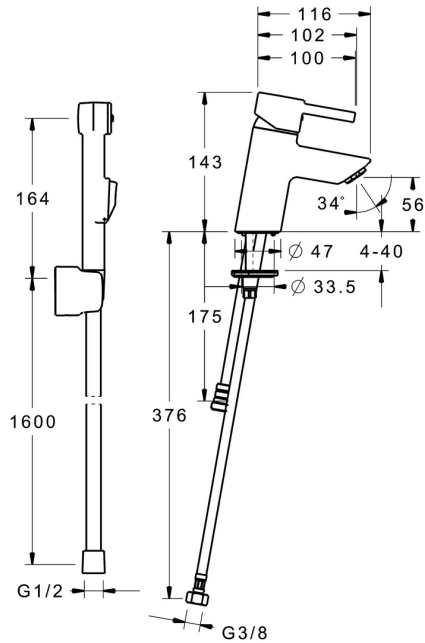

EAN: 4015474269088
static.hansa.com/52682207

- Lavabo
- Monocommande, Bidetta
- Montage sur plaque
- Chrome
- Bec fixe
- CASCADE®
- Levier avec symbole C+F, Levier tige, Levier monocommande
- Réinitialisation automatique
- Douchette, Support de douchette, Flexible de douche (1600 mm)
- Douchette à main Bidetta
- Limiteur de température et de débit, Limiteur de température ajustable
- Cartouche céramique de \varnothing 35 mm pour contrôle de température et de débit
- Raccordement par flexibles
- Corps en laiton DZR, Kit de fixation express
- Sans bonde de vidage push
- Système anti-refoulement intégré pour une utilisation domestique (conforme à la norme DIN EN 1717)
- 1 jet

Caractéristiques techniques

Caractéristiques de débit

Débit à 3 bar	9.0 l/min
Débit à 3 bar (avec limiteur de débit)	6.0 l/min
Perte de charge avec débit (0,1 l/s)	2 bar

Caractéristiques techniques

Taille DN (diamètre nominal)	DN15
Alimentation en eau chaude	max. +80°C
Pression de service	0.5-10 bar
Taille de raccord	G3/8
Saillie	112 mm
Dispositif de protection (EN1717)	HC
Matériau	brass

Règlementations

Norme EN	EN 817
Classe acoustique	I (ISO 3822)

Certificats et normes

Déclaration de conformité	DoC
---------------------------	------------

Pièces de rechange

SP52682203

	Nom	Code
1	Levier	59913840
1	Levier	59914629
1.1	Vis, M5x8, SW2.5	59904755
1.3	Capuchon Gris	59912112
2	Chape, 33x3 mm	59912504
2.1	Joint, 45x35.5x5.4	59913651
3	Écrou de maintien, M40x1	1003409V
4	Cartouche, 3.5 Classic	59913075
5.1	Bague	59914591
5.2	Ensemble de fixation	59912113
5.3	Flexible d'alimentation, L=430, G3/8-M8x1	59913964
5.4	Joint, 6x1.4	59913266
5.5	Joint, 9.5x14.4x2	59912551
5.6	Vis, M8x1, L=140	59912474
5.7	Tuyau de raccordement, M8x1-M14x1, L=214 Arrêté	59914035
5.8	Connecteur, G1/2xM14x1 Arrêté	59914180
6	Aérateur, M24x1, 6 l/min	59913727