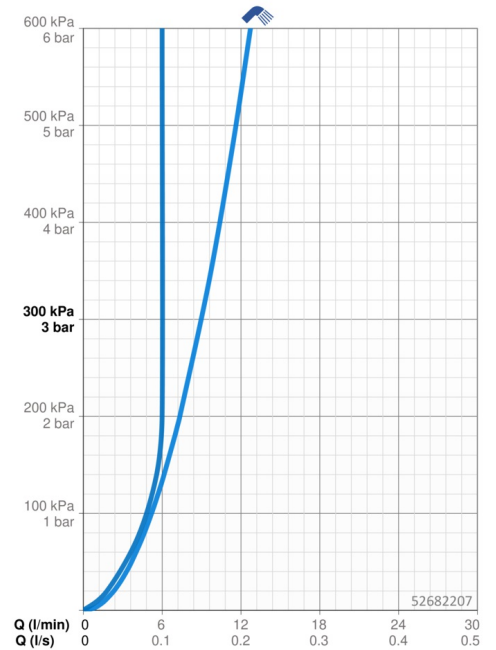

Caractéristiques techniques

Caractéristiques de débit

Débit à 3 bar	9.0 l/min
Débit à 3 bar (avec limiteur de débit)	6.0 l/min
Perte de charge avec débit (0,1 l/s)	2 bar

Caractéristiques techniques

Taille DN (diamètre nominal)	DN15
Alimentation en eau chaude	max. +80°C
Pression de service	0.5-10 bar
Taille de raccord	G3/8
Saillie	112 mm
Dispositif de protection (EN1717)	HC
Matériau	brass

Règlementations

Norme EN	EN 817
Classe acoustique	I (ISO 3822)

Certificats et normes

Déclaration de conformité	DoC