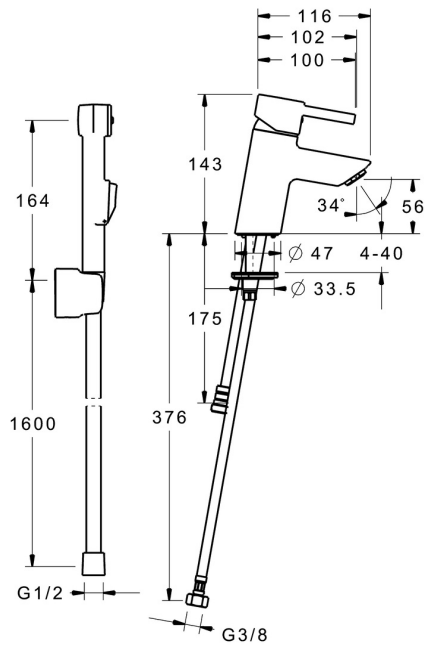

EAN: 4015474269088
static.hansa.com/52682207

- Waschtisch
- Einhebelmischer, Funktionshandbrause
- Standmontage
- Chrom
- Feststehender Auslauf
- CASCADE® Strahlregler
- Hebel mit W+K-Kennzeichnung, Pinhebel, Einhandbedienhebel/Griff
- Automatische Rückstellung
- Handbrause, Brausehalter, Brauseschlauch (1600 mm)
- Funktionsbrause
- Temperaturbegrenzer, Heißwassersperre einstellbar (im Lieferumfang enthalten)
- \varnothing 3.5 classic Steuerpatrone mit keramischen Dichtscheiben zur Wassermengen- und Temperatureinstellung
- Anschluss über flexible Druckschläuche
- Armaturenkörper aus entzinkungsbeständigem Messing (DZR), Rapid-Montagesystem
- Ohne Ablaufgarnitur
- Eigensicher gegen Rückfließen im häuslichen Gebrauch (nach DIN EN 1717)
- 1-strahlig

Technische Daten

Durchflusseigenschaften

Durchfluss bei 3 bar	9.0 l/min
Durchfluss bei 3 bar (mit Durchflussregler)	6.0 l/min
Druckverlust bei einem Durchfluss von 0,1 l/s	2 bar

Technische Eigenschaften

DN-Größe (Nennmaß)	DN15
Warmwasserversorgung	max. +80°C
Arbeitsdruck	0.5-10 bar
Anschlussgröße	G3/8
Ausladung	112 mm
Sicherungseinrichtung (EN1717)	HC
Werkstoff	Messing

Vorschriften

EN Standard	EN 817
Geräuschklasse	I (ISO 3822)

Zulassungen und Deklarationen

Konformitätserklärung	DoC
-----------------------	------------

Ersatzteile

SP52682203

	Name	Art.-Nr.
1	Hebel	59913840
1	Hebel	59914629
1.1	Schraube, M5x8, SW2.5	59904755
1.3	Dekorkappe Grau	59912112
2	Abdeckkappe, 33x3 mm	59912504
2.1	Dichtung, 45x35.5x5.4	59913651
3	Spann-Mutter, M40x1	1003409V
4	Kartusche, 3,5 Classic	59913075
5.1	Bodendichtung	59914591
5.2	Befestigungssatz	59912113
5.3	Anschlußschlauch, L=430, G3/8-M8x1	59913964
5.4	O-Ring, 6x1.4	59913266
5.5	Dichtung, 9.5x14.4x2	59912551
5.6	Befestigungsschraube, M8x1, L=140	59912474
5.7	Anschlussrohr, M8x1-M14x1, L=214 Ausgelaufen	59914035
5.8	Verbinder, G1/2xM14x1 Ausgelaufen	59914180
6	Luftsprudler, M24x1, 6 l/min	59913727