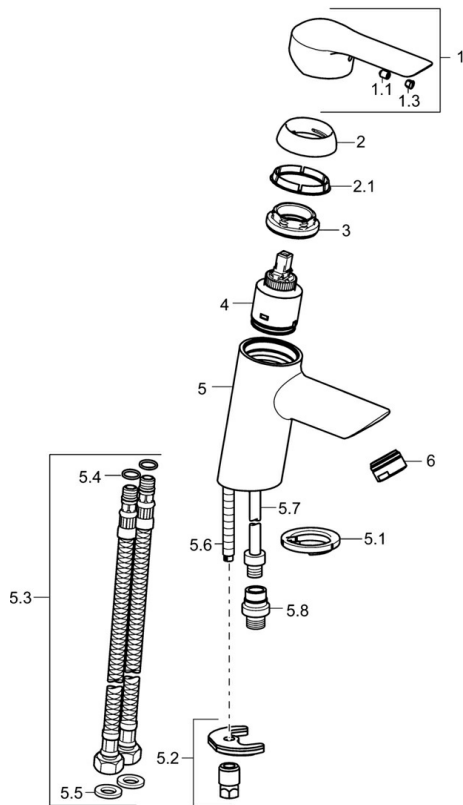

EAN: 4015474269088
static.hansa.com/52682207

- Waschtisch
- Einhebelmischer, Funktionshandbrause
- Standmontage
- Chrom
- Feststehender Auslauf
- CASCADE® Strahlregler
- Hebel mit W+K-Kennzeichnung, Pinhebel, Einhandbedienhebel/Griff
- Automatische Rückstellung
- Handbrause, Brausehalter, Brauseschlauch (1600 mm)
- Funktionsbrause
- Temperaturbegrenzer, Heißwassersperre einstellbar (im Lieferumfang enthalten)
- \varnothing 3.5 classic Steuerpatrone mit keramischen Dichtscheiben zur Wassermengen- und Temperatureinstellung
- Anschluss über flexible Druckschläuche
- Armaturenkörper aus entzinkungsbeständigem Messing (DZR), Rapid-Montagesystem
- Ohne Ablaufgarnitur
- Eigensicher gegen Rückfließen im häuslichen Gebrauch (nach DIN EN 1717)
- 1-strahlig

Technische Daten

Durchflusseigenschaften

Durchfluss bei 3 bar	9.0 l/min
Durchfluss bei 3 bar (mit Durchflussregler)	6.0 l/min
Druckverlust bei einem Durchfluss von 0,1 l/s	2 bar

Technische Eigenschaften

DN-Größe (Nennmaß)	DN15
Warmwasserversorgung	max. +80°C
Arbeitsdruck	0.5-10 bar
Anschlussgröße	G3/8
Ausladung	112 mm
Sicherungseinrichtung (EN1717)	HC
Werkstoff	Messing

Vorschriften

EN Standard	EN 817
Geräuschklasse	I (ISO 3822)

Zulassungen und Deklarationen

Konformitätserklärung	DoC
-----------------------	------------

Ersatzteile

SP52682203

	Name	Art.-Nr.
1	Hebel	59913840
1	Hebel	59914629
1.1	Schraube, M5x8, SW2.5	59904755
1.3	Dekorkappe Grau	59912112
2	Abdeckkappe, 33x3 mm	59912504
2.1	Dichtung, 45x35.5x5.4	59913651
3	Spann-Mutter, M40x1	1003409V
4	Kartusche, 3,5 Classic	59913075
5.1	Bodendichtung	59914591
5.2	Befestigungssatz	59912113
5.3	Anschlußschlauch, L=430, G3/8-M8x1	59913964
5.4	O-Ring, 6x1.4	59913266
5.5	Dichtung, 9.5x14.4x2	59912551
5.6	Befestigungsschraube, M8x1, L=140	59912474
5.7	Anschlussrohr, M8x1-M14x1, L=214 Ausgelaufen	59914035
5.8	Verbinder, G1/2xM14x1 Ausgelaufen	59914180
6	Luftsprudler, M24x1, 6 l/min	59913727