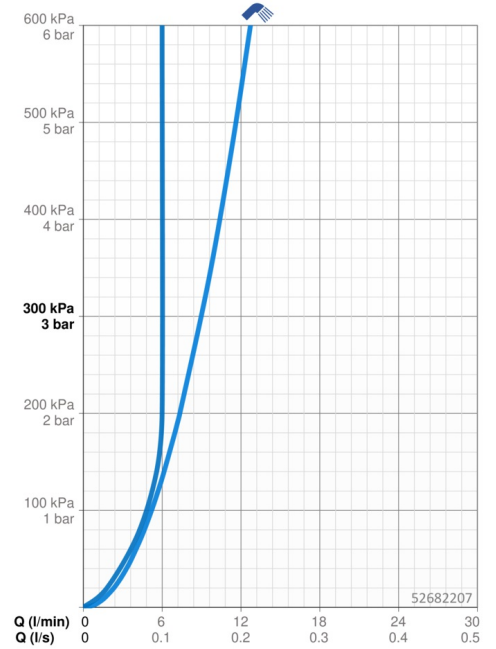

Technische Daten

Durchflusseigenschaften

Durchfluss bei 3 bar	9.0 l/min
Durchfluss bei 3 bar (mit Durchflussregler)	6.0 l/min
Druckverlust bei einem Durchfluss von 0,1 l/s	2 bar

Technische Eigenschaften

DN-Größe (Nennmaß)	DN15
Warmwasserversorgung	max. +80°C
Arbeitsdruck	0.5-10 bar
Anschlussgröße	G3/8
Ausladung	112 mm
Sicherungseinrichtung (EN1717)	HC
Werkstoff	Messing

Vorschriften

EN Standard	EN 817
Geräuschklasse	I (ISO 3822)

Zulassungen und Deklarationen

Konformitätserklärung	DoC