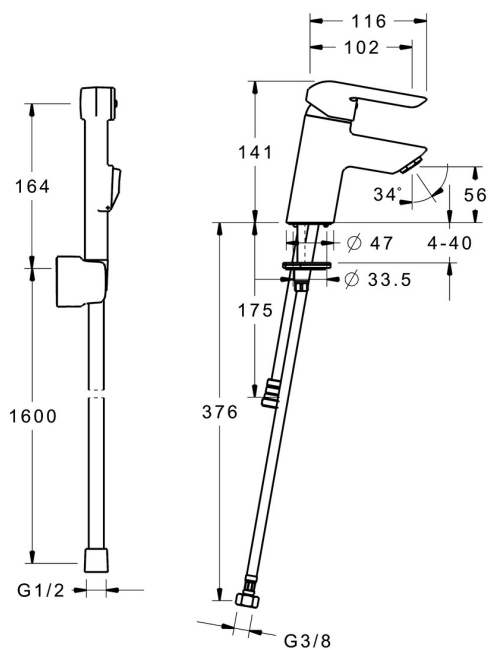

EAN: 4015474269071
static.hansa.com/52682203

- Umývadlo
- Jednopáková, Bidetta
- Stojanková
- Chróm
- Pevné výtokové rameno
- CASCADE® - aerátor
- Páka so symbolom teplej a studenej vody, Jedna ovládacia páka / rukoväť
- Automatické vrátenie prepínača do pôvodnej polohy
- Ručná sprcha, Držiak sprchy, Sprchová hadica (1600 mm)
- Bidetta – ručná sprcha
- Funkcie pre nastavenie maximálnej teploty a prietoku vody, Nastaviteľný obmedzovač teploty vody (súčasť dodávky, možnosť dodatočnej inštalácie)
- \varnothing 35 mm keramická kartuša pre ovládanie teploty a prietoku vody
- Flexibilné pripojovacie hadičky
- Telo batérie z mosadze DZR, Montážny systém Rapid
- Bez odtokovej garnitúry
- zabezpečené proti spätnému toku pri použití v domácnosti (podľa DIN EN 1717)
- 1-prúdová

Technické údaje

Vlastnosti prietoku

Prietok pri tlaku 3 bar	9.0 l/min
Prietok pri tlaku 3 bar (s ovládačom prietoku)	6.0 l/min

Technické vlastnosti

Veľkosť DN (menovitý rozmer)	DN15
Dodávka teplej vody	max. +80°C
Pracovný tlak	0.5-10 bar
Spojovacia veľkosť	G3/8
Projection	112 mm
Spätná klapka (STN EN 1717)	HC
Materiál	Mosadz

Predpisy

Norma EN	EN 817
----------	---------------

Schválenia a Prehlásenia

Vyhľadanie o zhode	DoC
--------------------	------------

Náhradné diely

SP52682203

	Názov	Kód
1	Ovládacia rukoväť	59913840
1	Ovládacia rukoväť	59914629
1.1	Skrutka, M5x8, SW2.5	59904755
1.3	Záslepka Sívá	59912112
2	Krytka, 33x3 mm	59912504
2.1	Tesnenie, 45x35.5x5.4	59913651
3	Prítlačná matica, M40x1	1003409V
4	Kartuš, 3.5 Classic	59913075
5.1	Gumové tesnenie	59914591
5.2	Upevňovací set	59912113
5.3	Flexibilná hadička, L=430, G3/8-M8x1	59913964
5.4	O-kružok, 6x1.4	59913266
5.5	Tesnenie, 9.5x14.4x2	59912551
5.6	Upevňovacia skrutka, M8x1, L=140	59912474
5.7	Spojovacie potrubie, M8x1-M14x1, L=214 Ukončené	59914035
5.8	Pristúpenie, G1/2xM14x1 Ukončené	59914180
6	Aerator, M24x1, 6 l/min	59913727