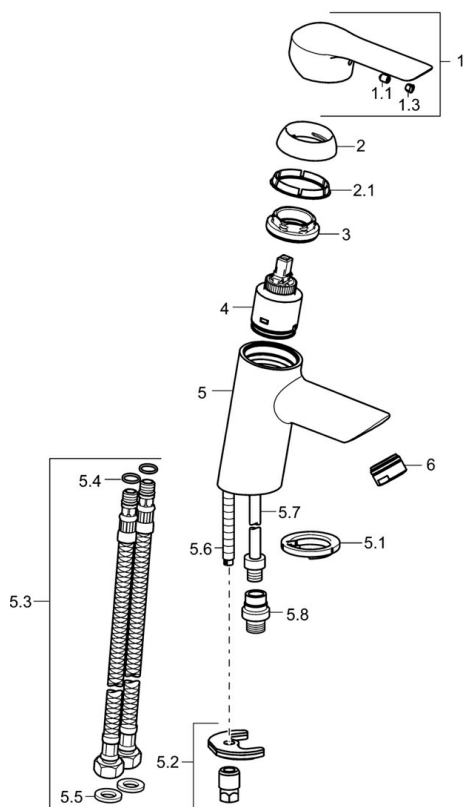

EAN: 4015474269071
static.hansa.com/52682203

- Umývadlo
- Jednopáková, Bidetta
- Stojanková
- Chróm
- Pevné výtokové rameno
- CASCADE® - aerátor
- Páka so symbolom teplej a studenej vody, Jedna ovládacia páka / rukoväť
- Automatické vrátenie prepínača do pôvodnej polohy
- Ručná sprcha, Držiak sprchy, Sprchová hadica (1600 mm)
- Bidetta – ručná sprcha
- Funkcie pre nastavenie maximálnej teploty a prietoku vody, Nastaviteľný obmedzovač teploty vody (súčasť dodávky, možnosť dodatočnej inštalácie)
- \varnothing 35 mm keramická kartuša pre ovládanie teploty a prietoku vody
- Flexibilné pripojovacie hadičky
- Telo batérie z mosadze DZR, Montážny systém Rapid
- Bez odtokovej garnitúry
- zabezpečené proti spätnému toku pri použití v domácnosti (podľa DIN EN 1717)
- 1-prúdová

Technické údaje

Vlastnosti prietoku

Prietok pri tlaku 3 bar	9.0 l/min
Prietok pri tlaku 3 bar (s ovládačom prietoku)	6.0 l/min

Technické vlastnosti

Veľkosť DN (menovitý rozmer)	DN15
Dodávka teplej vody	max. +80°C
Pracovný tlak	0.5-10 bar
Spojovacia veľkosť	G3/8
Projection	112 mm
Spätná klapka (STN EN 1717)	HC
Materiál	Mosadz

Predpisy

Norma EN	EN 817
----------	---------------

Schválenia a Prehlásenia

Vyhľadanie o zhode	DoC
--------------------	------------

Náhradné diely

SP52682203

	Názov	Kód
1	Ovládacia rukoväť	59913840
1	Ovládacia rukoväť	59914629
1.1	Skrutka, M5x8, SW2.5	59904755
1.3	Záslepka Sívá	59912112
2	Krytka, 33x3 mm	59912504
2.1	Tesnenie, 45x35.5x5.4	59913651
3	Prítlačná matica, M40x1	1003409V
4	Kartuš, 3.5 Classic	59913075
5.1	Gumové tesnenie	59914591
5.2	Upevňovací set	59912113
5.3	Flexibilná hadička, L=430, G3/8-M8x1	59913964
5.4	O-kružok, 6x1.4	59913266
5.5	Tesnenie, 9.5x14.4x2	59912551
5.6	Upevňovacia skrutka, M8x1, L=140	59912474
5.7	Spojovacie potrubie, M8x1-M14x1, L=214 Ukončené	59914035
5.8	Pristúpenie, G1/2xM14x1 Ukončené	59914180
6	Aerator, M24x1, 6 l/min	59913727