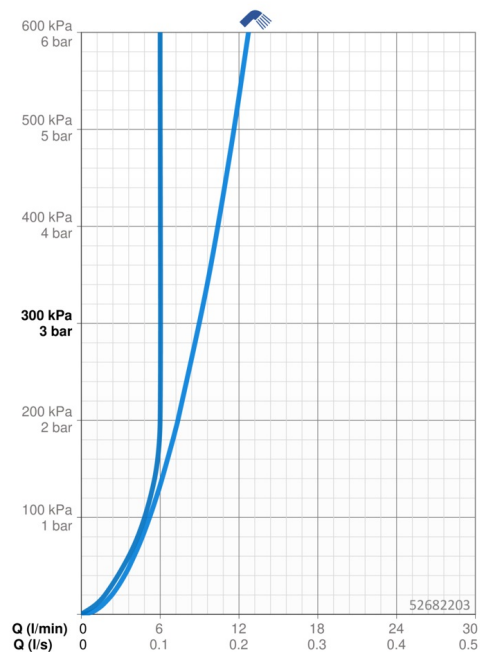

Technické údaje

Vlastnosti prietoku

Prietok pri tlaku 3 bar	9.0 l/min
Prietok pri tlaku 3 bar (s ovládačom prietoku)	6.0 l/min

Technické vlastnosti

Veľkosť DN (menovitý rozmer)	DN15
Dodávka teplej vody	max. +80°C
Pracovný tlak	0.5-10 bar
Spojovacia veľkosť	G3/8
Projection	112 mm
Spätná klapka (STN EN 1717)	HC
Materiál	Mosadz

Predpisy

Norma EN	EN 817

Schválenia a Prehlásenia

Vyhľadanie o zhode	DoC