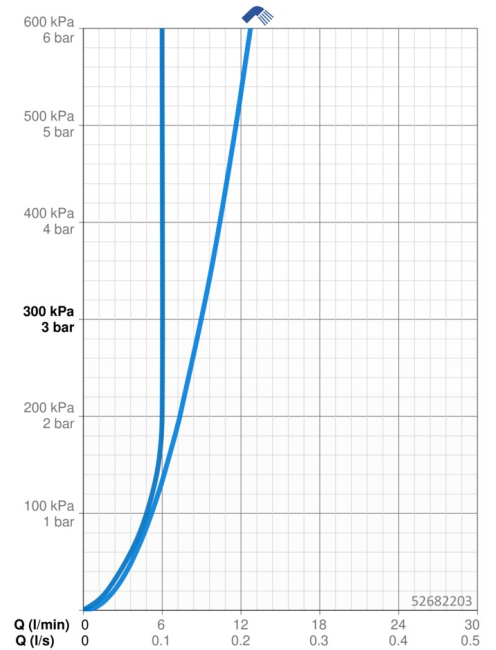

Technische gegevens

Doorstromingseigenschappen

Doorstroomhoeveelheid bij 3 bar	9.0 l/min
Doorstroomhoeveelheid bij 3 bar (met debietregelaar)	6.0 l/min

Technische eigenschappen

DN-maat	DN15
Warmwatertoevoer	max. +80°C
Werkdruk	0.5-10 bar
Aansluitmaat	G3/8
Projection	112 mm
Terugstroom beveiliging (EN1717)	HC
Materiaal	brass

Voorschriften

EN-norm	EN 817

Toestemmingen en Verklaringen

Verklaring van overeenstemming	DoC