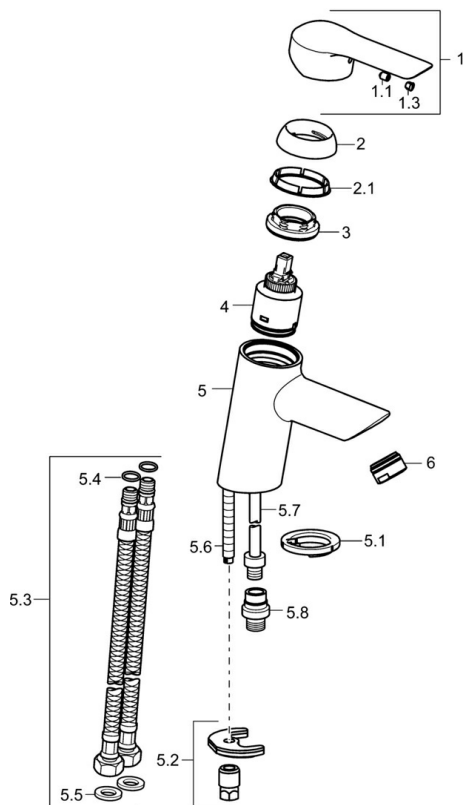

EAN: 4015474269071  
[static.hansa.com/52682203](http://static.hansa.com/52682203)

- Wastafel
- Eengreeps, Bidetta
- Wastafelmontage
- Chroom
- Vaste uitloop
- CASCADE® mousseur
- Hendel met warm-koud-aanduiding, Eengreeps bediend
- Automatische reset
- Handdouche, Douchehouder, Doucheslang (1600 mm)
- Bidetta handdouche
- Temperatuurbegrenzer, Temperatuurbegrenzer (achteraf instelbaar)
- ø 35 mm keramisch binnenwerk voor debiet en temperatuur instelling
- Flexibele aansluitslang(en)
- Kraanhuis gemaakt van DZR messing, Rapid-montagesysteem
- Zonder afvoergarnituur
- Ingebouwde beveiliging tegen terugstromen Voor gebruik in huis (conform DIN EN 1717)
- 1-stralig

### Technische eigenschappen

DN-maat	<b>DN15</b>
Warmwatertoevoer	<b>max. +80°C</b>
Werkdruk	<b>0.5-10 bar</b>
Aansluitmaat	<b>G3/8</b>
Projection	<b>112 mm</b>
Terugstroom beveiliging (EN1717)	<b>HC</b>
Materiaal	<b>brass</b>

### Voorschriften

EN-norm	<b>EN 817</b>
---------	---------------

### SP52682203

	Naam	Code
1	Hendel Chromm	59913840
1	Hendel Chromm	59914629
1.1	Schroef, M5x8, SW2.5	59904755
1.3	Sierdop Grijs	59912112
2	Kap, 33x3 mm Chromm	59912504
2.1	Dichting, 45x35.5x5.4	59913651
3	Schroefring, M40x1	1003409V
4	Binnenwerk, 3.5 Classic	59913075
5.1	Wasser	59914591
5.2	Bevestigingsset	59912113
5.3	Flexibele aansluitingen, L=430, G3/8-M8x1	59913964
5.4	O-ring, 6x1.4	59913266
5.5	Dichting, 9.5x14.4x2	59912551
5.6	Bevestigingsschroeven, M8x1, L=140	59912474
5.7	Koppelingsbuisdeel, M8x1-M14x1, L=214 Stopgezet	59914035
5.8	Toetreding, G1/2xM14x1 Stopgezet	59914180
6	Mousseur, M24x1, 6 l/min Chromm	59913727