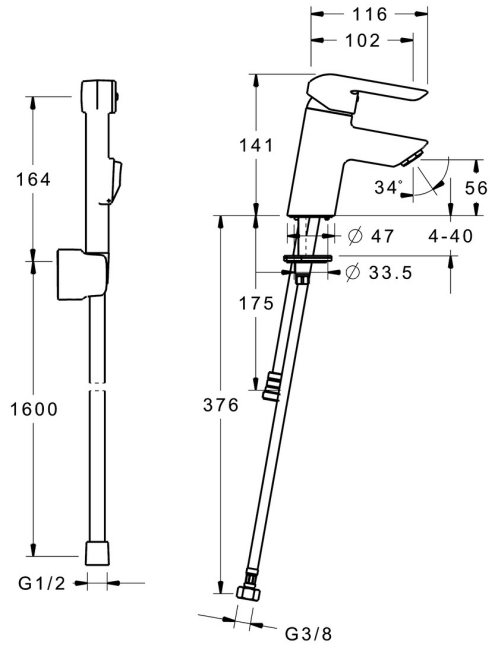

EAN: 4015474269071  
[static.hansa.com/52682203](http://static.hansa.com/52682203)

- Wastafel
- Eengreeps, Bidetta
- Wastafelmontage
- Chroom
- Vaste uitloop
- CASCADE® mousseur
- Hendel met warm-koud-aanduiding, Eengreeps bediend
- Automatische reset
- Handdouche, Douchehouder, Doucheslang (1600 mm)
- Bidetta handdouche
- Temperatuurbegrenzer, Temperatuurbegrenzer (achteraf instelbaar)
- ø 35 mm keramisch binnenwerk voor debiet en temperatuur instelling
- Flexibele aansluitslang(en)
- Kraanhuis gemaakt van DZR messing, Rapid-montagesysteem
- Zonder afvoergarnituur
- Ingebouwde beveiliging tegen terugstromen Voor gebruik in huis (conform DIN EN 1717)
- 1-stralig

## Technische gegevens

### Doorstromingseigenschappen

Doorstroomhoeveelheid bij 3 bar	<b>9.0 l/min</b>
Doorstroomhoeveelheid bij 3 bar (met debietregelaar)	<b>6.0 l/min</b>

### Technische eigenschappen

DN-maat	<b>DN15</b>
Warmwatertoevoer	<b>max. +80°C</b>
Werkdruk	<b>0.5-10 bar</b>
Aansluitmaat	<b>G3/8</b>
Projection	<b>112 mm</b>
Terugstroom beveiliging (EN1717)	<b>HC</b>
Materiaal	<b>brass</b>