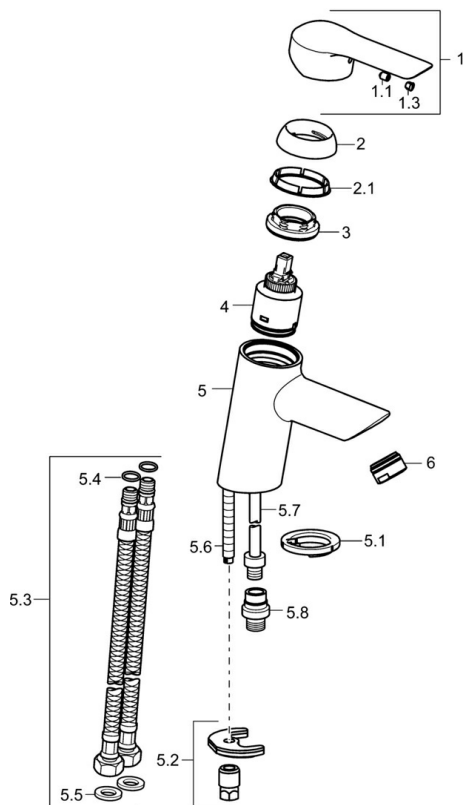

EAN: 4015474269071
static.hansa.com/52682203

- Waschtisch
- Einhebelmischer, Funktionshandbrause
- Standmontage
- Chrom
- Feststehender Auslauf
- CASCADE® Strahlregler
- Hebel mit W+K-Kennzeichnung, Einhandbedienhebel/Griff
- Automatische Rückstellung
- Handbrause, Brausehalter, Brauseschlauch (1600 mm)
- Funktionsbrause
- Temperaturbegrenzer, Heißwassersperre einstellbar (im Lieferumfang enthalten)
- ϕ 3.5 classic Steuerpatrone mit keramischen Dichtscheiben zur Wassermengen- und Temperatureinstellung
- Anschluss über flexible Druckschläuche
- Armaturenkörper aus entzinkungsbeständigem Messing (DZR), Rapid-Montagesystem
- Ohne Ablaufgarnitur
- Eigensicher gegen Rückfließen im häuslichen Gebrauch (nach DIN EN 1717)
- 1-strahlig

Technische Daten

Durchflusseigenschaften

Durchfluss bei 3 bar	9.0 l/min
Durchfluss bei 3 bar (mit Durchflussregler)	6.0 l/min

Technische Eigenschaften

DN-Größe (Nennmaß)	DN15
Warmwasserversorgung	max. +80°C
Arbeitsdruck	0.5-10 bar
Anschlussgröße	G3/8
Ausladung	112 mm
Sicherungseinrichtung (EN1717)	HC
Werkstoff	Messing

Vorschriften

EN Standard	EN 817
-------------	---------------

Zulassungen und Deklarationen

Konformitätserklärung	DoC
-----------------------	------------

Ersatzteile

SP52682203

	Name	Art.-Nr.
1	Hebel	59913840
1	Hebel	59914629
1.1	Schraube, M5x8, SW2.5	59904755
1.3	Dekorkappe Grau	59912112
2	Abdeckkappe, 33x3 mm	59912504
2.1	Dichtung, 45x35.5x5.4	59913651
3	Spann-Mutter, M40x1	1003409V
4	Kartusche, 3,5 Classic	59913075
5.1	Bodendichtung	59914591
5.2	Befestigungssatz	59912113
5.3	Anschlußschlauch, L=430, G3/8-M8x1	59913964
5.4	O-Ring, 6x1.4	59913266
5.5	Dichtung, 9.5x14.4x2	59912551
5.6	Befestigungsschraube, M8x1, L=140	59912474
5.7	Anschlussrohr, M8x1-M14x1, L=214 Ausgelaufen	59914035
5.8	Verbinder, G1/2xM14x1 Ausgelaufen	59914180
6	Luftsprudler, M24x1, 6 l/min	59913727