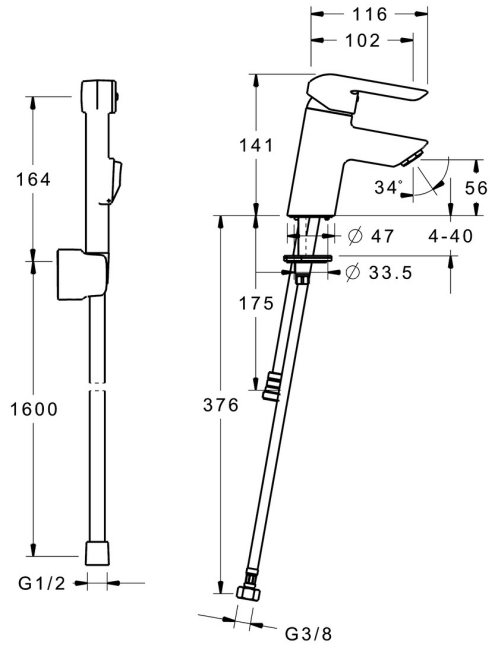

EAN: 4015474269071
static.hansa.com/52682203

- Waschtisch
- Einhebelmischer, Funktionshandbrause
- Standmontage
- Chrom
- Feststehender Auslauf
- CASCADE® Strahlregler
- Hebel mit W+K-Kennzeichnung, Einhandbedienhebel/Griff
- Automatische Rückstellung
- Handbrause, Brausehalter, Brauseschlauch (1600 mm)
- Funktionsbrause
- Temperaturbegrenzer, Heißwassersperre einstellbar (im Lieferumfang enthalten)
- ϕ 3.5 classic Steuerpatrone mit keramischen Dichtscheiben zur Wassermengen- und Temperatureinstellung
- Anschluss über flexible Druckschläuche
- Armaturenkörper aus entzinkungsbeständigem Messing (DZR), Rapid-Montagesystem
- Ohne Ablaufgarnitur
- Eigensicher gegen Rückfließen im häuslichen Gebrauch (nach DIN EN 1717)
- 1-strahlig

Technische Daten

Durchflusseigenschaften

Durchfluss bei 3 bar	9.0 l/min
Durchfluss bei 3 bar (mit Durchflussregler)	6.0 l/min

Technische Eigenschaften

DN-Größe (Nennmaß)	DN15
Warmwasserversorgung	max. +80°C
Arbeitsdruck	0.5-10 bar
Anschlussgröße	G3/8
Ausladung	112 mm
Sicherungseinrichtung (EN1717)	HC
Werkstoff	Messing

Vorschriften

EN Standard	EN 817
-------------	---------------

Zulassungen und Deklarationen

Konformitätserklärung	DoC
-----------------------	------------

Ersatzteile

SP52682203

	Name	Art.-Nr.
1	Hebel	59913840
1	Hebel	59914629
1.1	Schraube, M5x8, SW2.5	59904755
1.3	Dekorkappe Grau	59912112
2	Abdeckkappe, 33x3 mm	59912504
2.1	Dichtung, 45x35.5x5.4	59913651
3	Spann-Mutter, M40x1	1003409V
4	Kartusche, 3,5 Classic	59913075
5.1	Bodendichtung	59914591
5.2	Befestigungssatz	59912113
5.3	Anschlußschlauch, L=430, G3/8-M8x1	59913964
5.4	O-Ring, 6x1.4	59913266
5.5	Dichtung, 9.5x14.4x2	59912551
5.6	Befestigungsschraube, M8x1, L=140	59912474
5.7	Anschlussrohr, M8x1-M14x1, L=214 Ausgelaufen	59914035
5.8	Verbinder, G1/2xM14x1 Ausgelaufen	59914180
6	Luftsprudler, M24x1, 6 l/min	59913727