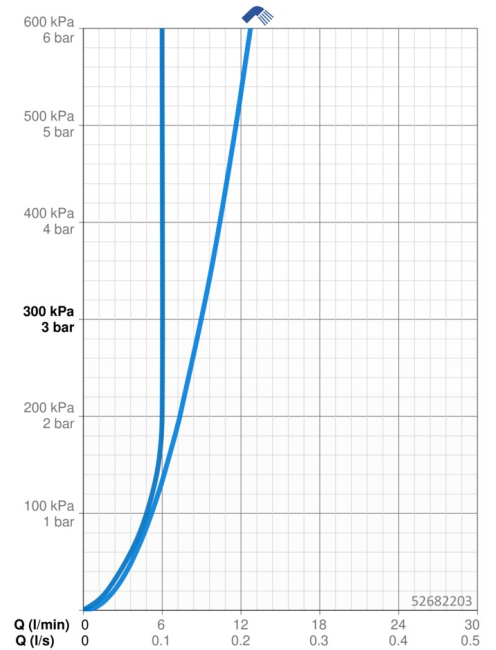

Technische Daten

Durchflusseigenschaften

Durchfluss bei 3 bar	9.0 l/min
Durchfluss bei 3 bar (mit Durchflussregler)	6.0 l/min

Technische Eigenschaften

DN-Größe (Nennmaß)	DN15
Warmwasserversorgung	max. +80°C
Arbeitsdruck	0.5-10 bar
Anschlussgröße	G3/8
Ausladung	112 mm
Sicherungseinrichtung (EN1717)	HC
Werkstoff	Messing

Vorschriften

EN Standard	EN 817

Zulassungen und Deklarationen

Konformitätserklärung	DoC