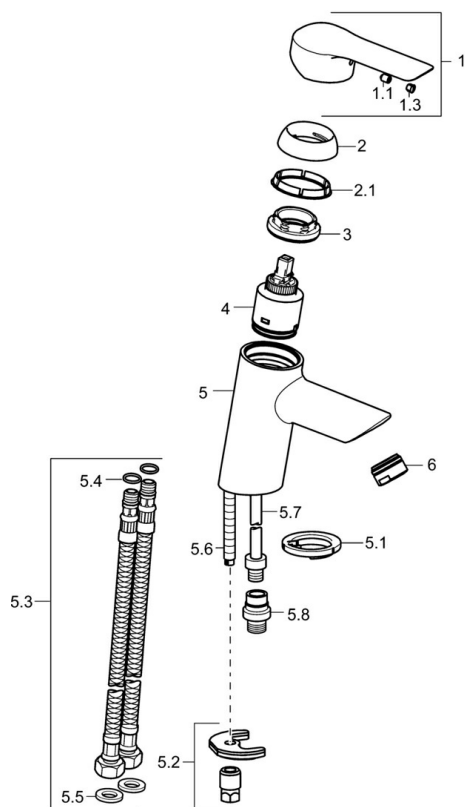

EAN: 4015474269071
static.hansa.com/52682203

- Umyvadlo
- Jednopáková, Bidetta
- Stojánková
- Chrom
- Pevné výtokové rameno
- CASCADE® aerátor
- Páka se symboly teplé a studené vody, Jedna ovládací páka / rukojeť
- Automatické vrácení přepínače do původní polohy
- Ruční sprcha, Držák sprchy, Sprchová hadice (1600 mm)
- Ruční sprcha Bidetta
- Funkce pro nastavení maximální teploty a průtoku vody, Nastavitelný omezovač teploty vody (součástí dodávky, možnost dodatečné instalace)
- \varnothing 35 mm keramická kartuše pro ovládání teploty a průtoku vody
- Flexibilní připojovací hadice
- Tělo baterie z mosazi DZR, Montážní systém Rapid
- Bez odpadní soupravy
- zabezpečeno proti zpětnému toku při použití v domácnosti (podle DIN EN 1717)
- 1 proud

Technické údaje

Vlastnosti průtoku

Průtokové množství při 3 bar	9.0 l/min
Průtokové množství při 3 bar (s regulátorem průtoku)	6.0 l/min

Technické vlastnosti

Velikost DN (jmenovitý rozměr)	DN15
Zdroj teplé vody	max. +80°C
Pracovní tlak	0.5-10 bar
Velikost přípojky	G3/8
Projection	112 mm
Zabezpečení proti zpětnému toku (ČSN EN 1717)	HC
Materiál	Mosaz

Předpisy

Norma EN	EN 817
----------	---------------

Schválení a Prohlášení

Prohlášení o shodě	DoC
--------------------	------------

Náhradní díly

SP52682203

	Název	Kód
1	Páka	59913840
1	Páka	59914629
1.1	Šroub, M5x8, SW2.5	59904755
1.3	Záslepka Šedá	59912112
2	Krytka, 33x3 mm	59912504
2.1	Těsnění, 45x35.5x5.4	59913651
3	Upevňovací matice, M40x1	1003409V
4	Kartuše, 3.5 Classic	59913075
5.1	Těsnění	59914591
5.2	Upevňovací set	59912113
5.3	Flexibilní hadička, L=430, G3/8-M8x1	59913964
5.4	O-kroužek, 6x1.4	59913266
5.5	Těsnění, 9.5x14.4x2	59912551
5.6	Upevňovací šroub, M8x1, L=140	59912474
5.7	Šroubení, M8x1-M14x1, L=214 Ukončeno	59914035
5.8	Přistoupení, G1/2xM14x1 Ukončeno	59914180
6	Aerator, M24x1, 6 l/min	59913727