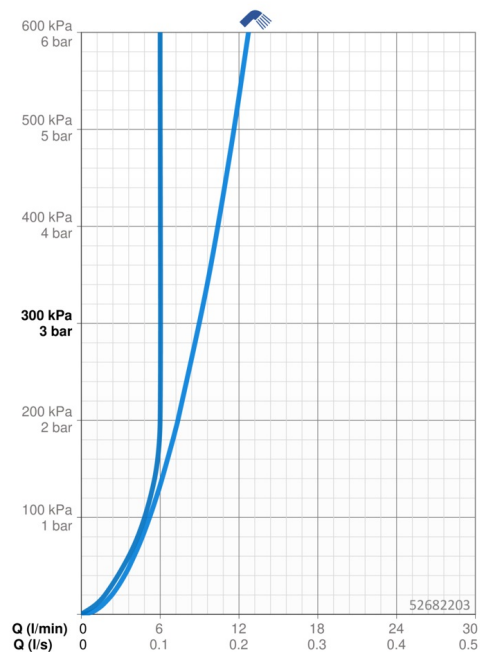

Technické údaje

Vlastnosti průtoku

Průtokové množství při 3 bar	9.0 l/min
Průtokové množství při 3 bar (s regulátorem průtoku)	6.0 l/min

Technické vlastnosti

Velikost DN (jmenovitý rozměr)	DN15
Zdroj teplé vody	max. +80°C
Pracovní tlak	0.5-10 bar
Velikost přípojky	G3/8
Projection	112 mm
Zabezpečení proti zpětnému toku (ČSN EN 1717)	HC
Materiál	Mosaz

Předpisy

Norma EN	EN 817

Schválení a Prohlášení

Prohlášení o shodě	DoC