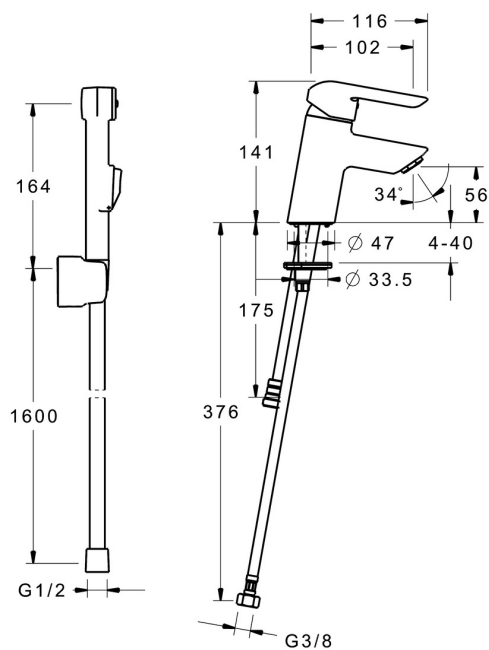

EAN: 4015474269071
static.hansa.com/52682203

- Umyvadlo
- Jednopáková, Bidetta
- Stojánková
- Chrom
- Pevné výtokové rameno
- CASCADE® aerátor
- Páka se symboly teplé a studené vody, Jedna ovládací páka / rukojeť
- Automatické vrácení přepínače do původní polohy
- Ruční sprcha, Držák sprchy, Sprchová hadice (1600 mm)
- Ruční sprcha Bidetta
- Funkce pro nastavení maximální teploty a průtoku vody, Nastavitelný omezovač teploty vody (součástí dodávky, možnost dodatečné instalace)
- \varnothing 35 mm keramická kartuše pro ovládání teploty a průtoku vody
- Flexibilní připojovací hadice
- Tělo baterie z mosazi DZR, Montážní systém Rapid
- Bez odpadní soupravy
- zabezpečeno proti zpětnému toku při použití v domácnosti (podle DIN EN 1717)
- 1 proud

Technické údaje

Vlastnosti průtoku

Průtokové množství při 3 bar	9.0 l/min
Průtokové množství při 3 bar (s regulátorem průtoku)	6.0 l/min

Technické vlastnosti

Velikost DN (jmenovitý rozměr)	DN15
Zdroj teplé vody	max. +80°C
Pracovní tlak	0.5-10 bar
Velikost přípojky	G3/8
Projection	112 mm
Zabezpečení proti zpětnému toku (ČSN EN 1717)	HC
Materiál	Mosaz

Předpisy

Norma EN	EN 817
----------	---------------

Schválení a Prohlášení

Prohlášení o shodě	DoC
--------------------	------------

Náhradní díly

SP52682203

	Název	Kód
1	Páka	59913840
1	Páka	59914629
1.1	Šroub, M5x8, SW2.5	59904755
1.3	Záslepka Šedá	59912112
2	Krytka, 33x3 mm	59912504
2.1	Těsnění, 45x35.5x5.4	59913651
3	Upevňovací matice, M40x1	1003409V
4	Kartuše, 3.5 Classic	59913075
5.1	Těsnění	59914591
5.2	Upevňovací set	59912113
5.3	Flexibilní hadička, L=430, G3/8-M8x1	59913964
5.4	O-kroužek, 6x1.4	59913266
5.5	Těsnění, 9.5x14.4x2	59912551
5.6	Upevňovací šroub, M8x1, L=140	59912474
5.7	Šroubení, M8x1-M14x1, L=214 Ukončeno	59914035
5.8	Přistoupení, G1/2xM14x1 Ukončeno	59914180
6	Aerator, M24x1, 6 l/min	59913727