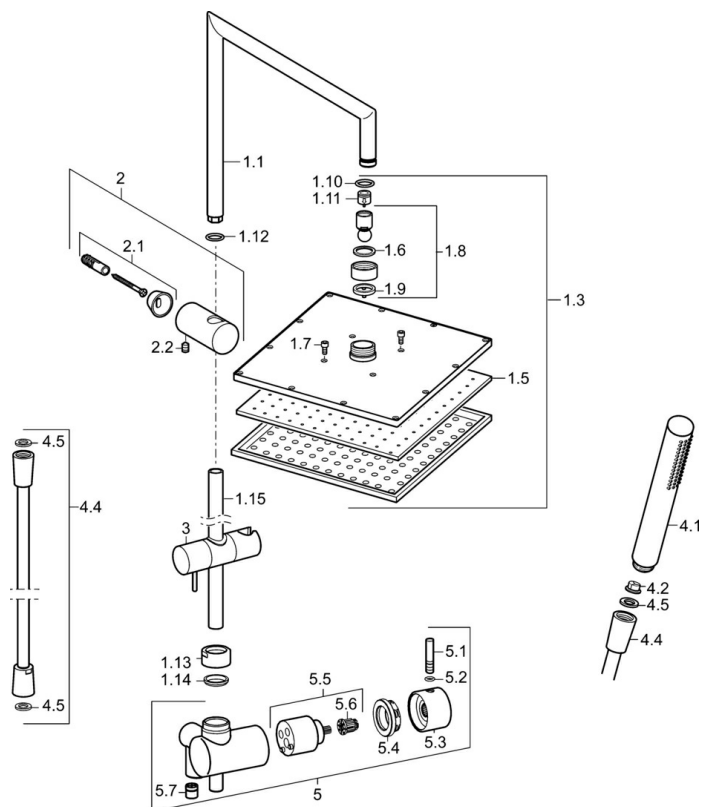

EAN: 4015474267831  
[static.hansa.com/52670213](http://static.hansa.com/52670213)

- Riešenia pre sprchy
- Nástenná montáž
- Chróm
- Otočný prepínač
- Ručná sprcha, Hlavová sprcha, Sprchová hadica (1750 mm)
- Dážď – Rovnomerný a silný prúd vody
- Upevňovacia súprava, Spätný ventil (-y), Filter, filtre na nečistoty
- 1-prúdová

### Technické vlastnosti

Veľkosť DN (menovitý rozmer) **DN15**  
Dodávka teplej vody **max. +65°C**  
Pracovný tlak **0.5-5 bar**  
Projection **495 mm**  
Spätná klapka (STN EN 1717) **EB**  
Materiál **Mosadz**

### SP52670213

	Názov	Kód
1.1	Pripojovacie rameno pre tanierovú sprchu	59914045
1.3	Hlavová tanierová sprcha, 250x250 mm	59913875
1.5	Tryska doska, 250x250 mm, (-2019)	59913876
1.7	Skrutka	59913754
1.12	O-kružok (komplet)	59913808
1.13	Matice	59913821
1.14	O-kružok (komplet)	59913808
1.15	Pripojovacie rameno pre tanierovú sprchu	59913858
2	Vnútoraná konzola	59913859
2.1	Upevňovací set	59913812
2.2	Skrutka, M5x8, SW2.5	59904755
3	Jazdec/nosič sprchy	59913755
4.1	Ručná sprcha	54390100
4.2	Filtre	59906859
4.4	Sprchová hadica, L=1750 Saténová	54120300
4.5	Tesniaci krúžok, d 21x12x2	59912304
5	Teleso prepínača, komplet	59913857
5.1	Pin, M6, 21 mm	59913284
5.2	O-kružok, d 3x1.5	59913100
5.3	Rukoväť	59913817
5.4	Prítlačná matica, M37x1, AF30 Ukončené	59912111
5.5	Prepínač	59913818
5.6	Adaptér Biela	59910235
5.7	Spätný ventil	59905714
N.I.	Pripojovacie šróbenie	59914063