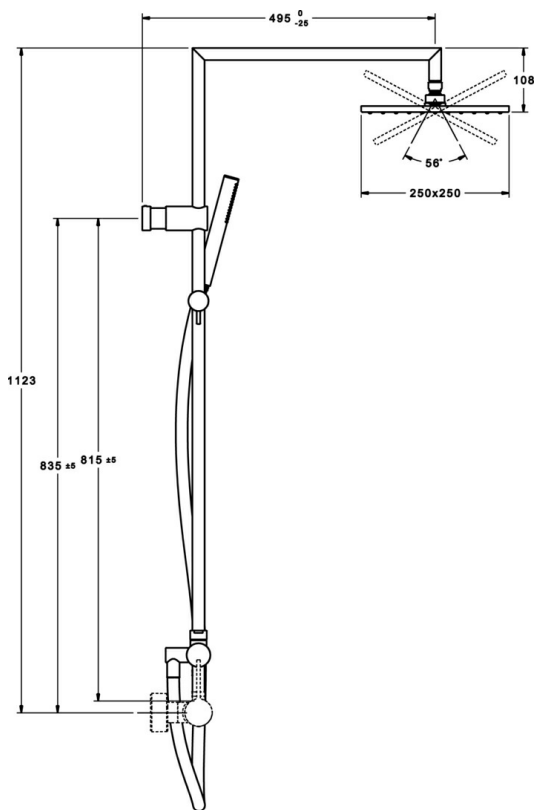

EAN: 4015474267831  
[static.hansa.com/52670213](http://static.hansa.com/52670213)

- Riešenia pre sprchy
- Nástenná montáž
- Chróm
- Otočný prepínač
- Ručná sprcha, Hlavová sprcha, Sprchová hadica (1750 mm)
- Dážď – Rovnomerný a silný prúd vody
- Upevňovacia súprava, Spätný ventil (-y), Filter, filtre na nečistoty
- 1-prúdová

### Technické vlastnosti

Veľkosť DN (menovitý rozmer) **DN15**  
Dodávka teplej vody **max. +65°C**  
Pracovný tlak **0.5-5 bar**  
Projection **495 mm**  
Spätná klapka (STN EN 1717) **EB**  
Materiál **Mosadz**

### SP52670213

	Názov	Kód
1.1	Pripojovacie rameno pre tanierovú sprchu	59914045
1.3	Hlavová tanierová sprcha, 250x250 mm	59913875
1.5	Tryska doska, 250x250 mm, (-2019)	59913876
1.7	Skrutka	59913754
1.12	O-kružok (komplet)	59913808
1.13	Matice	59913821
1.14	O-kružok (komplet)	59913808
1.15	Pripojovacie rameno pre tanierovú sprchu	59913858
2	Vnútoraná konzola	59913859
2.1	Upevňovací set	59913812
2.2	Skrutka, M5x8, SW2.5	59904755
3	Jazdec/nosič sprchy	59913755
4.1	Ručná sprcha	54390100
4.2	Filtre	59906859
4.4	Sprchová hadica, L=1750 Saténová	54120300
4.5	Tesniaci krúžok, d 21x12x2	59912304
5	Teleso prepínača, komplet	59913857
5.1	Pin, M6, 21 mm	59913284
5.2	O-kružok, d 3x1.5	59913100
5.3	Rukoväť	59913817
5.4	Prítlačná matica, M37x1, AF30 Ukončené	59912111
5.5	Prepínač	59913818
5.6	Adaptér Biela	59910235
5.7	Spätný ventil	59905714
N.I.	Pripojovacie šróbenie	59914063