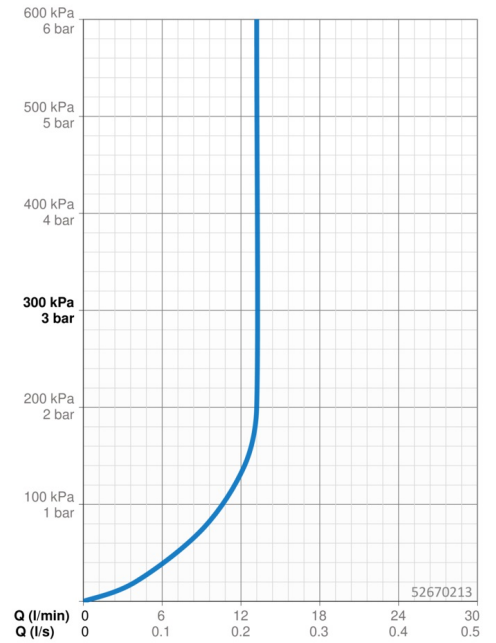

EAN: 4015474267831  
[static.hansa.com/52670213](http://static.hansa.com/52670213)

- Riešenia pre sprchy
- Nástenná montáž
- Chróm
- Otočný prepínač
- Ručná sprcha, Hlavová sprcha, Sprchová hadica (1750 mm)
- Dážď – Rovnomerný a silný prúd vody
- Upevňovacia súprava, Spätný ventil (-y), Filter, filtre na nečistoty
- 1-prúdová

### Vlastnosti prietoku

Prietok pri tlaku 3 bar (s ovládačom prietoku) **13.2 l/min**

### Technické vlastnosti

Veľkosť DN (menovitý rozmer) **DN15**  
Dodávka teplej vody **max. +65°C**  
Pracovný tlak **0.5-5 bar**  
Projection **495 mm**  
Spätná klapka (STN EN 1717) **EB**  
Materiál **Mosadz**