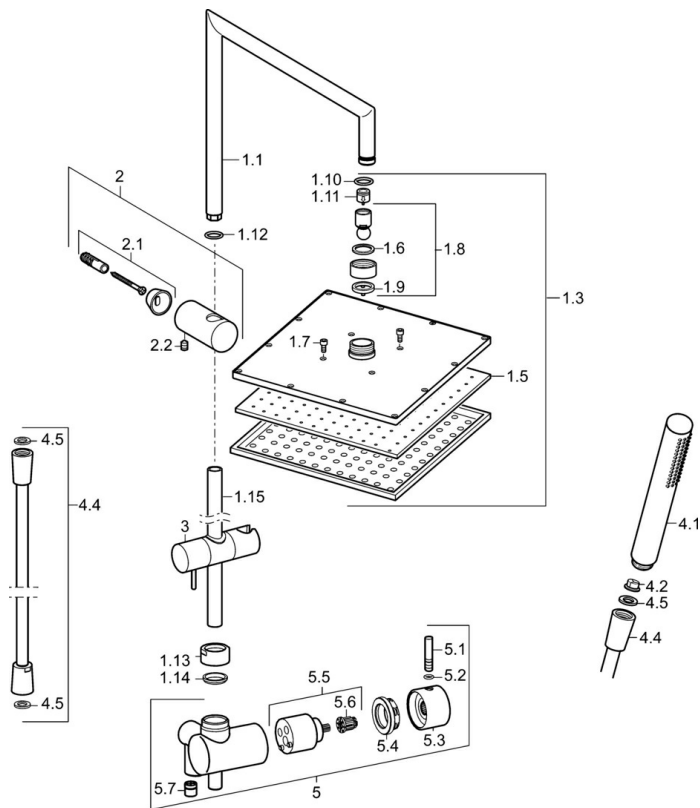

EAN: 4015474267831
static.hansa.com/52670213

- Douche oplossingen
- Wandmontage
- Chroom
- Draaiknop omstelling
- Handdouche, Hoofddouche, Doucheslang (1750 mm)
- Regen – gelijkmatige en sterke waterstroom
- Montage set, Terugslagklep, Vuilfilter(s)
- 1-stralig

Technische gegevens

Doorstromingseigenschappen

Doorstroomhoeveelheid bij 3 bar (met debietregelaar) **13.2 l/min**

Technische eigenschappen

DN-maat **DN15**
Warmwatertoevoer **max. +65°C**
Werkdruk **0.5-5 bar**
Projection **495 mm**
Terugstroom beveiliging (EN1717) **EB**
Materiaal **brass**

Reserveonderdelen

SP52670213

	Naam	Code
1.1	Douchearm Chroom	59914045
1.3	Regendouche, 250x250 mm	59913875
1.5	Sproeikop, 250x250 mm, (-2019)	59913876
1.7	Schroef	59913754
1.12	O-ring	59913808
1.13	Moer	59913821
1.14	O-ring	59913808
1.15	Douchearm Chroom	59913858
2	Muursteen Chroom	59913859
2.1	Bevestigingsset	59913812
2.2	Schroef, M5x8, SW2.5	59904755
3	Schuifstuk Chroom	59913755
4.1	Handdouche Chroom	54390100
4.2	Filter sproeier	59906859
4.4	Doucheslang, L=1750 Satijn	54120300
4.5	Afdichtring, d 21x12x2	59912304
5	Omsteller	59913857
5.1	Pin, M6, 21 mm Chroom	59913284
5.2	O-ring, d 3x1.5	59913100
5.3	Hendel	59913817
5.4	Schroefring, M37x1, AF30 Stopgezet	59912111
5.5	Omsteller	59913818
5.6	Adapter Wit	59910235
5.7	Terugslagklep	59905714
N.I.	Aansluitnippel	59914063