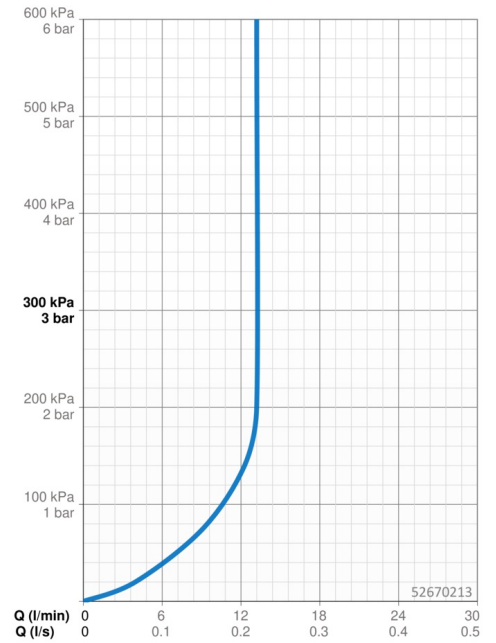

EAN: 4015474267831
static.hansa.com/52670213

- Douche oplossingen
- Wandmontage
- Chroom
- Draaiknop omstelling
- Handdouche, Hoofddouche, Doucheslang (1750 mm)
- Regen – gelijkmatige en sterke waterstroom
- Montage set, Terugslagklep, Vuilfilter(s)
- 1-stralig

Technische gegevens

Doorstromingseigenschappen

Doorstroomhoeveelheid bij 3 bar (met debietregelaar) **13.2 l/min**

Technische eigenschappen

DN-maat **DN15**
Warmwatertoevoer **max. +65°C**
Werkdruk **0.5-5 bar**
Projection **495 mm**
Terugstroom beveiliging (EN1717) **EB**
Materiaal **brass**