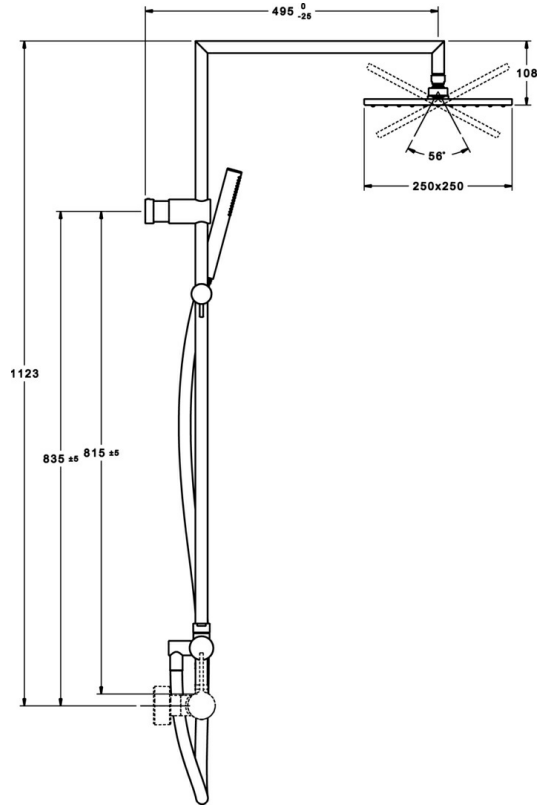

EAN: 4015474267831
static.hansa.com/52670213

- Douche oplossingen
- Wandmontage
- Chroom
- Draaiknop omstelling
- Handdouche, Hoofddouche, Doucheslang (1750 mm)
- Regen – gelijkmatige en sterke waterstroom
- Montage set, Terugslagklep, Vuilfilter(s)
- 1-stralig

Technische gegevens

Doorstromingseigenschappen

Doorstroomhoeveelheid bij 3 bar (met debietregelaar) **13.2 l/min**

Technische eigenschappen

DN-maat **DN15**
Warmwatertoevoer **max. +65°C**
Werkdruk **0.5-5 bar**
Projection **495 mm**
Terugstroom beveiliging (EN1717) **EB**
Materiaal **brass**

Reserveonderdelen

SP52670213

	Naam	Code
1.1	Douchearm Chroom	59914045
1.3	Regendouche, 250x250 mm	59913875
1.5	Sproeikop, 250x250 mm, (-2019)	59913876
1.7	Schroef	59913754
1.12	O-ring	59913808
1.13	Moer	59913821
1.14	O-ring	59913808
1.15	Douchearm Chroom	59913858
2	Muursteen Chroom	59913859
2.1	Bevestigingsset	59913812
2.2	Schroef, M5x8, SW2.5	59904755
3	Schuifstuk Chroom	59913755
4.1	Handdouche Chroom	54390100
4.2	Filter sproeier	59906859
4.4	Doucheslang, L=1750 Satijn	54120300
4.5	Afdichtring, d 21x12x2	59912304
5	Omsteller	59913857
5.1	Pin, M6, 21 mm Chroom	59913284
5.2	O-ring, d 3x1.5	59913100
5.3	Hendel	59913817
5.4	Schroefring, M37x1, AF30 Stopgezet	59912111
5.5	Omsteller	59913818
5.6	Adapter Wit	59910235
5.7	Terugslagklep	59905714
N.I.	Aansluitnippel	59914063