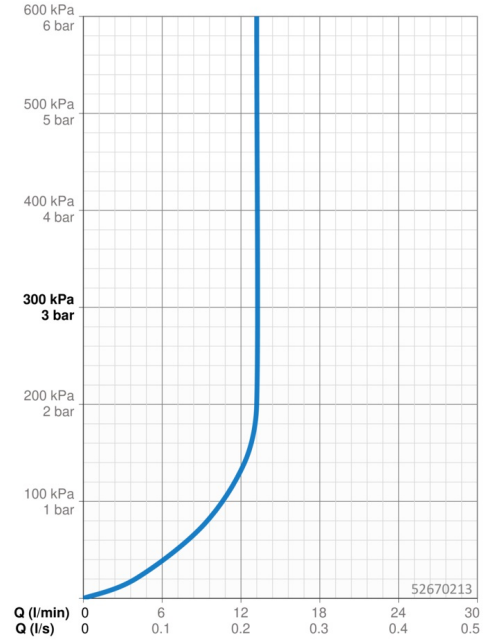

EAN: 4015474267831  
[static.hansa.com/52670213](https://static.hansa.com/52670213)

- Dusche
- Wandmontage
- Chrom
- Drehumsteller, druckunabhängig
- Handbrause, Kopfbrause, Brauseschlauch (1750 mm)
- Regenstrahl - Gleichmäßiger und starker Wasserstrahl
- Befestigungsset, Rückflussverhinderer, Schmutzfilter
- 1-strahlig

### Durchflusseigenschaften

Durchfluss bei 3 bar (mit Durchflussregler) **13.2 l/min**

### Technische Eigenschaften

DN-Größe (Nennmaß)	<b>DN15</b>
Warmwasserversorgung	<b>max. +65°C</b>
Arbeitsdruck	<b>0.5-5 bar</b>
Ausladung	<b>495 mm</b>
Sicherungseinrichtung (EN1717)	<b>EB</b>
Werkstoff	<b>Messing</b>