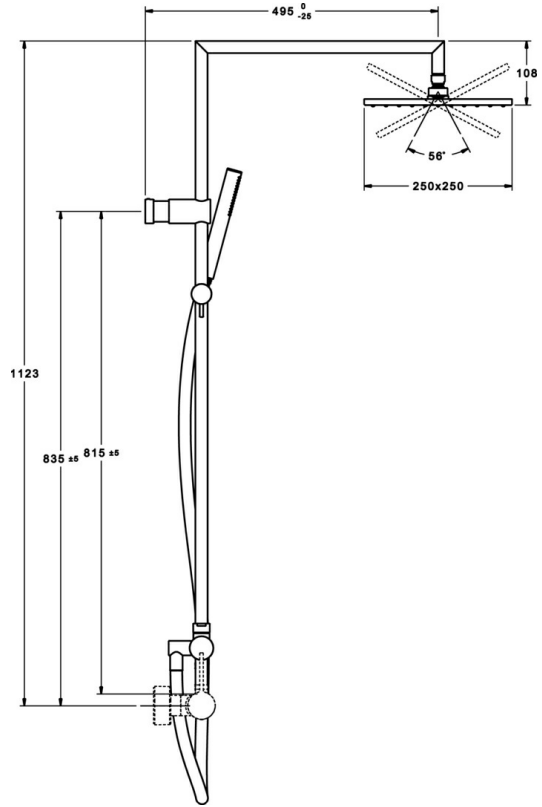

EAN: 4015474267831  
[static.hansa.com/52670213](https://static.hansa.com/52670213)

- Dusche
- Wandmontage
- Chrom
- Drehumsteller, druckunabhängig
- Handbrause, Kopfbrause, Brauseschlauch (1750 mm)
- Regenstrahl - Gleichmäßiger und starker Wasserstrahl
- Befestigungsset, Rückflussverhinderer, Schmutzfilter
- 1-strahlig

### Durchflusseigenschaften

Durchfluss bei 3 bar (mit Durchflussregler) **13.2 l/min**

### Technische Eigenschaften

DN-Größe (Nennmaß)	<b>DN15</b>
Warmwasserversorgung	<b>max. +65°C</b>
Arbeitsdruck	<b>0.5-5 bar</b>
Ausladung	<b>495 mm</b>
Sicherungseinrichtung (EN1717)	<b>EB</b>
Werkstoff	<b>Messing</b>

### SP52670213

	Name	Art.-Nr.
1.1	Brausearm ohne Kopfbrause	59914045
1.3	Kopfbrause, 250x250 mm	59913875
1.5	Düsenplatte, 250x250 mm, (-2019)	59913876
1.7	Schraube	59913754
1.12	O-Ringsatz	59913808
1.13	Mutter	59913821
1.14	O-Ringsatz	59913808
1.15	Duschrohr	59913858
2	Wandbefestigung	59913859
2.1	Befestigungssatz	59913812
2.2	Schraube, M5x8, SW2.5	59904755
3	Schieber	59913755
4.1	Handbrause	54390100
4.2	Sieb	59906859
4.4	Brauseschlauch, L=1750 Satin	54120300
4.5	Dichtungsring, d 21x12x2	59912304
5	Umstellkörper komplett	59913857
5.1	Stift, M6, 21 mm	59913284
5.2	O-Ring, d 3x1.5	59913100
5.3	Griff	59913817
5.4	Spann-Mutter, M37x1, AF30 Ausgelaufen	59912111
5.5	Umstellung	59913818
5.6	Adapter Weiss	59910235
5.7	Rückschlagventil	59905714
N.I.	Anschlussnippel	59914063