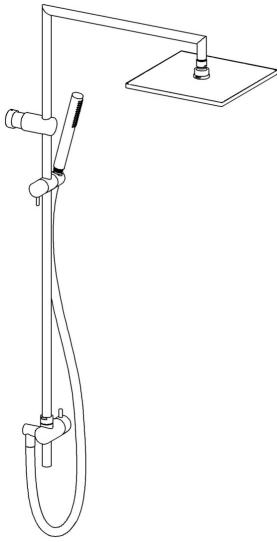

EAN: 4015474267831  
[static.hansa.com/52670213](https://static.hansa.com/52670213)

- Dusche
- Wandmontage
- Chrom
- Drehumsteller, druckunabhängig
- Handbrause, Kopfbrause, Brauseschlauch (1750 mm)
- Regenstrahl - Gleichmäßiger und starker Wasserstrahl
- Befestigungsset, Rückflussverhinderer, Schmutzfilter
- 1-strahlig

### Technische Eigenschaften

DN-Größe (Nennmaß)	<b>DN15</b>
Warmwasserversorgung	<b>max. +65°C</b>
Arbeitsdruck	<b>0.5-5 bar</b>
Ausladung	<b>495 mm</b>
Sicherungseinrichtung (EN1717)	<b>EB</b>
Werkstoff	<b>Messing</b>

### SP52670213

	Name	Art.-Nr.
1.1	Brausearm ohne Kopfbrause	59914045
1.3	Kopfbrause, 250x250 mm	59913875
1.5	Düsenplatte, 250x250 mm, (-2019)	59913876
1.7	Schraube	59913754
1.12	O-Ringsatz	59913808
1.13	Mutter	59913821
1.14	O-Ringsatz	59913808
1.15	Duschrohr	59913858
2	Wandbefestigung	59913859
2.1	Befestigungssatz	59913812
2.2	Schraube, M5x8, SW2.5	59904755
3	Schieber	59913755
4.1	Handbrause	54390100
4.2	Sieb	59906859
4.4	Brauseschlauch, L=1750 Satin	54120300
4.5	Dichtungsring, d 21x12x2	59912304
5	Umstellkörper komplett	59913857
5.1	Stift, M6, 21 mm	59913284
5.2	O-Ring, d 3x1.5	59913100
5.3	Griff	59913817
5.4	Spann-Mutter, M37x1, AF30 Ausgelaufen	59912111
5.5	Umstellung	59913818
5.6	Adapter Weiss	59910235
5.7	Rückschlagventil	59905714
N.I.	Anschlussnippel	59914063