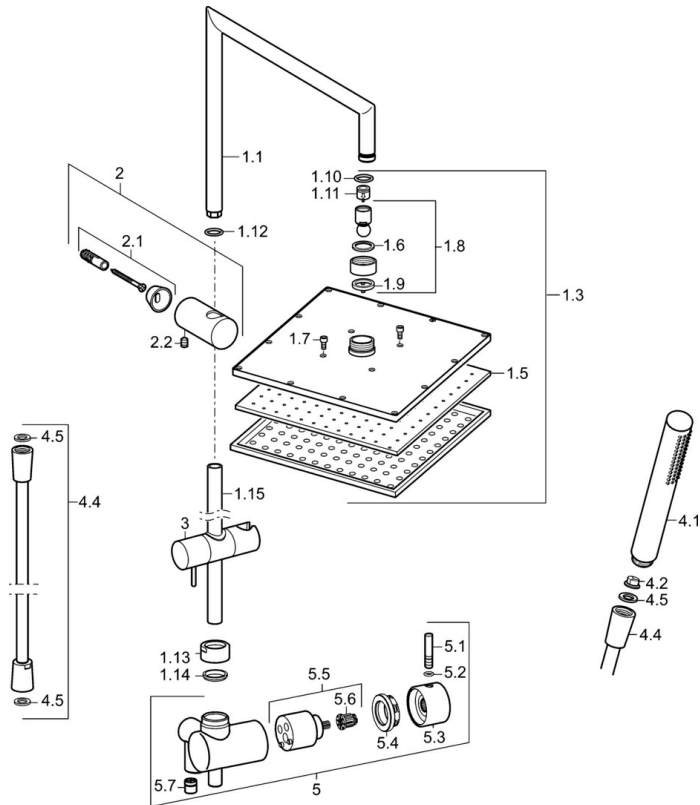

EAN: 4015474267831  
[static.hansa.com/52670213](https://static.hansa.com/52670213)

- Dusche
- Wandmontage
- Chrom
- Drehumsteller, druckunabhängig
- Handbrause, Kopfbrause, Brauseschlauch (1750 mm)
- Regenstrahl - Gleichmäßiger und starker Wasserstrahl
- Befestigungsset, Rückflussverhinderer, Schmutzfilter
- 1-strahlig

### Technische Eigenschaften

DN-Größe (Nennmaß)	<b>DN15</b>
Warmwasserversorgung	<b>max. +65°C</b>
Arbeitsdruck	<b>0.5-5 bar</b>
Ausladung	<b>495 mm</b>
Sicherungseinrichtung (EN1717)	<b>EB</b>
Werkstoff	<b>Messing</b>

### SP52670213

	Name	Art.-Nr.
1.1	Brausearm ohne Kopfbrause	59914045
1.3	Kopfbrause, 250x250 mm	59913875
1.5	Düsenplatte, 250x250 mm, (-2019)	59913876
1.7	Schraube	59913754
1.12	O-Ringsatz	59913808
1.13	Mutter	59913821
1.14	O-Ringsatz	59913808
1.15	Duschrohr	59913858
2	Wandbefestigung	59913859
2.1	Befestigungssatz	59913812
2.2	Schraube, M5x8, SW2.5	59904755
3	Schieber	59913755
4.1	Handbrause	54390100
4.2	Sieb	59906859
4.4	Brauseschlauch, L=1750 Satin	54120300
4.5	Dichtungsring, d 21x12x2	59912304
5	Umstellkörper komplett	59913857
5.1	Stift, M6, 21 mm	59913284
5.2	O-Ring, d 3x1.5	59913100
5.3	Griff	59913817
5.4	Spann-Mutter, M37x1, AF30 Ausgelaufen	59912111
5.5	Umstellung	59913818
5.6	Adapter Weiss	59910235
5.7	Rückschlagventil	59905714
N.I.	Anschlussnippel	59914063