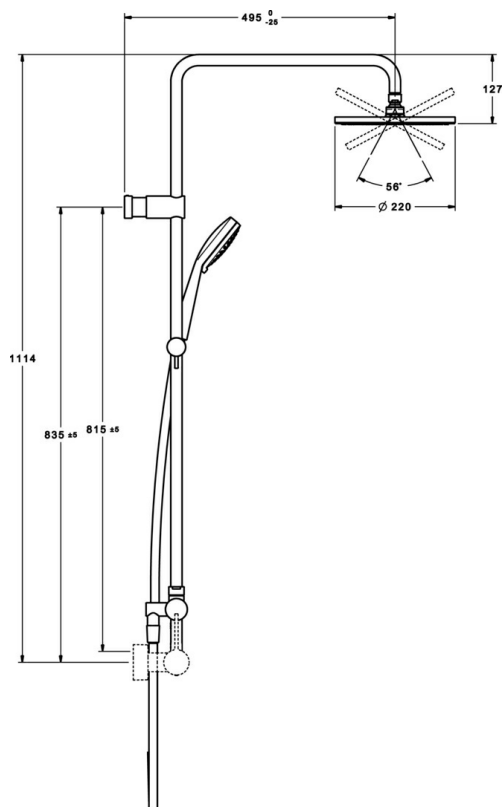

EAN: 4015474267824
static.hansa.com/52670203

- Riešenia pre sprchy
 - Nástenná montáž
 - Chróm
 - Otočný prepínač
- Ručná sprcha, Hlavová sprcha, Sprchová hadica (1750 mm)
 - Dážď – Rovnomerný a silný prúd vody
 - Upevňovacia súprava, Spätový ventil (-y), Filter, filtre na nečistoty
 - 1-prúdová

Technické údaje

Vlastnosti prietoku

Prietok pri tlaku 3 bar (s ovládačom prietoku)

13.2 l/min

Technické vlastnosti

Veľkosť DN (menovitý rozmer)

DN15

Dodávka teplej vody

max. +65°C

Pracovný tlak

0.5-5 bar

Projection

495 mm

Spätná klapka (STN EN 1717)

EB

Materiál

Mosadz

Náhradné diely

SP52670203

Název	Kód
1 Pripojovacie rameno pre tanierovú sprchu	59913810
1.2 Tanierová sprcha, d 220 mm	59912432
1.4 Tryska doska, (-2013)	59912908
1.12 O-krúžok (komplet)	59913808
1.13 Matice	59913821
1.14 O-krúžok (komplet)	59913808
1.15 Pripojovacie rameno pre tanierovú sprchu	59913858
2 Vnútorňá konzola	59913859
2.1 Upevňovací set	59913812
2.2 Skrutka, M5x8, SW2.5	59904755
3 Jazdec/nosič sprchy	59913755
4.2 Filtre	59906859
4.5 Tesniaci krúžok, d 21x12x2	59912304
5 Teleso prepínača, komplet	59913857
5.1 Pin, M6, 21 mm	59913284
5.2 O-krúžok, d 3x1.5	59913100
5.3 Rukoväť	59913817
5.4 Prítlačná matica, M37x1, AF30 Ukončené	59912111
5.5 Prepínač	59913818
5.6 Adaptér Biela	59910235
5.7 Spätný ventil	59905714
N.I. Pripojovacie šróbenie	59914063