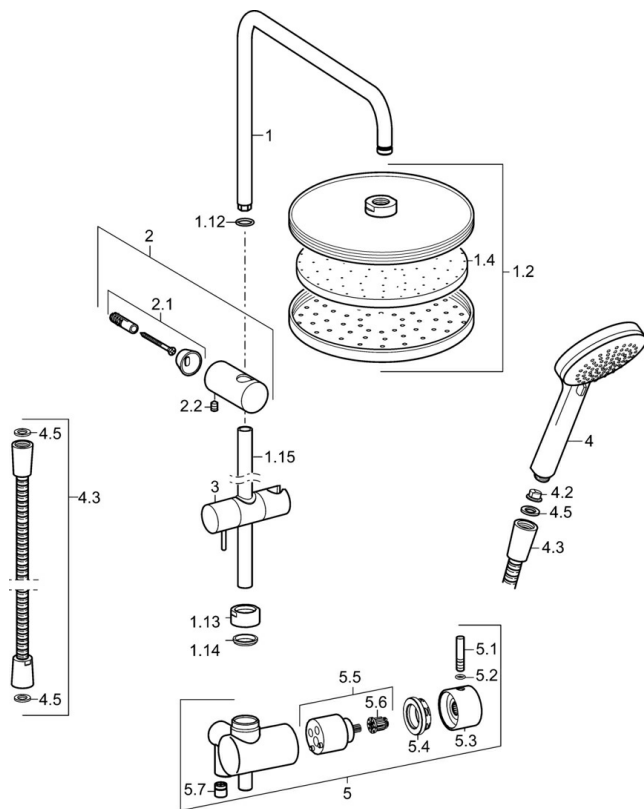

EAN: 4015474267824
static.hansa.com/52670203

- Riešenia pre sprchy
 - Nástenná montáž
 - Chróm
 - Otočný prepínač
- Ručná sprcha, Hlavová sprcha, Sprchová hadica (1750 mm)
 - Dážď – Rovnomerný a silný prúd vody
 - Upevňovacia súprava, Spätový ventil (-y), Filter, filtre na nečistoty
 - 1-prúdová

max. +65°C

Pracovný tlak

0.5-5 bar

Projection

495 mm

Spätná klapka (STN EN 1717)

EB

Materiál

Mosadz

Náhradné diely

SP52670203

Název	Kód
1 Pripojovacie rameno pre tanierovú sprchu	59913810
1.2 Tanierová sprcha, d 220 mm	59912432
1.4 Tryska doska, (-2013)	59912908
1.12 O-krúžok (komplet)	59913808
1.13 Matice	59913821
1.14 O-krúžok (komplet)	59913808
1.15 Pripojovacie rameno pre tanierovú sprchu	59913858
2 Vnútorňá konzola	59913859
2.1 Upevňovací set	59913812
2.2 Skrutka, M5x8, SW2.5	59904755
3 Jazdec/nosič sprchy	59913755
4.2 Filtre	59906859
4.5 Tesniaci krúžok, d 21x12x2	59912304
5 Teleso prepínača, komplet	59913857
5.1 Pin, M6, 21 mm	59913284
5.2 O-krúžok, d 3x1.5	59913100
5.3 Rukoväť	59913817
5.4 Prítlačná matica, M37x1, AF30 Ukončené	59912111
5.5 Prepínač	59913818
5.6 Adaptér Biela	59910235
5.7 Spätný ventil	59905714
N.I. Pripojovacie šróbenie	59914063