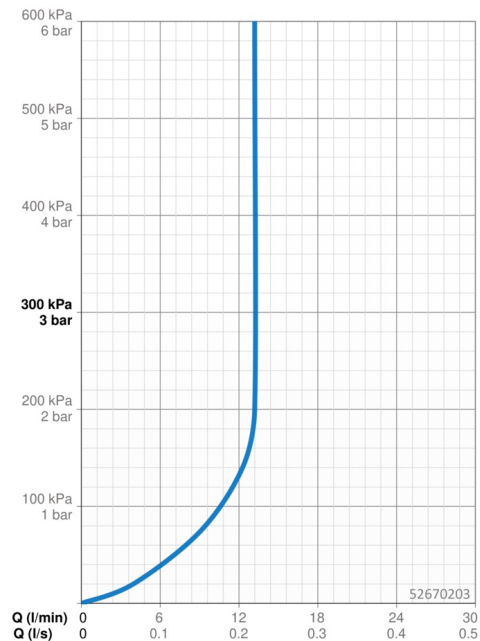

Technické údaje

Vlastnosti prietoku

Prietok pri tlaku 3 bar (s ovládačom prietoku)

13.2 l/min

Technické vlastnosti

Veľkosť DN (menovitý rozmer)

DN15

Dodávka teplej vody

max. +65°C

Pracovný tlak

0.5-5 bar

Projection

495 mm

Spätná klapka (STN EN 1717)

EB

Materiál

Mosadz