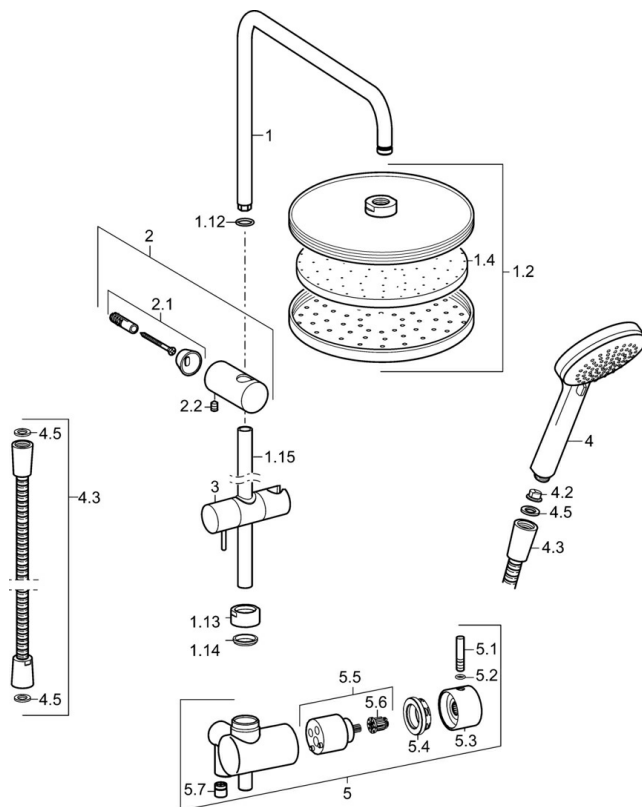

EAN: 4015474267824
static.hansa.com/52670203

- Douche oplossingen
- Wandmontage
- Chroom
- Draaiknop omstelling
- Handdouche, Hoofddouche, Doucheslang (1750 mm)
- Regen – gelijkmatige en sterke waterstroom
- Montage set, Terugslagklep, Vuilfilter(s)
- 1-stralig

Technische gegevens

Doorstromingseigenschappen

Doorstroomhoeveelheid bij 3 bar (met debietregelaar) **13.2 l/min**

Technische eigenschappen

DN-maat **DN15**
 Warmwatertoevoer **max. +65°C**
 Werkdruk **0.5-5 bar**
 Projection **495 mm**
 Terugstroom beveiliging (EN1717) **EB**
 Materiaal **brass**

Reserveonderdelen

SP52670203

	Naam	Code
1	Douchearm Chrom	59913810
1.2	Hoofddouche, d 220 mm Chrom	59912432
1.4	Sproeikop, (-2013)	59912908
1.12	O-ring	59913808
1.13	Moer	59913821
1.14	O-ring	59913808
1.15	Douchearm Chrom	59913858
2	Muursteen Chrom	59913859
2.1	Bevestigingsset	59913812
2.2	Schroef, M5x8, SW2.5	59904755
3	Schuifstuk Chrom	59913755
4.2	Filter sproeier	59906859
4.5	Afdichtring, d 21x12x2	59912304
5	Omsteller	59913857
5.1	Pin, M6, 21 mm Chrom	59913284
5.2	O-ring, d 3x1.5	59913100
5.3	Hendel	59913817
5.4	Schroefring, M37x1, AF30 Stopgezet	59912111
5.5	Omsteller	59913818
5.6	Adapter Wit	59910235
5.7	Terugslagklep	59905714
N.I.	Aansluitnippel	59914063