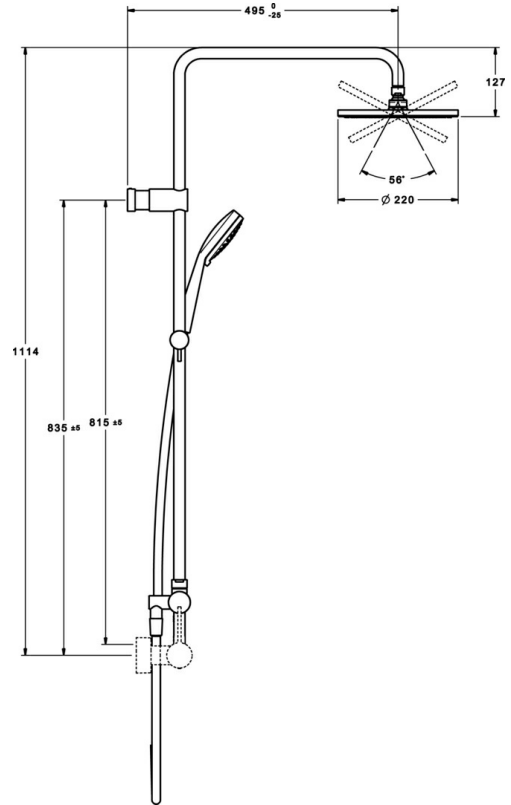

EAN: 4015474267824
static.hansa.com/52670203

- Douche oplossingen
- Wandmontage
- Chroom
- Draaiknop omstelling
- Handdouche, Hoofddouche, Doucheslang (1750 mm)
- Regen – gelijkmatige en sterke waterstroom
- Montage set, Terugslagklep, Vuilfilter(s)
- 1-stralig

Technische gegevens

Doorstromingseigenschappen

Doorstroomhoeveelheid bij 3 bar (met debietregelaar) **13.2 l/min**

Technische eigenschappen

DN-maat **DN15**
 Warmwatertoevoer **max. +65°C**
 Werkdruk **0.5-5 bar**
 Projection **495 mm**
 Terugstroom beveiliging (EN1717) **EB**
 Materiaal **brass**

Reserveonderdelen

SP52670203

	Naam	Code
1	Douchearm Chrom	59913810
1.2	Hoofddouche, d 220 mm Chrom	59912432
1.4	Sproeikop, (-2013)	59912908
1.12	O-ring	59913808
1.13	Moer	59913821
1.14	O-ring	59913808
1.15	Douchearm Chrom	59913858
2	Muursteen Chrom	59913859
2.1	Bevestigingsset	59913812
2.2	Schroef, M5x8, SW2.5	59904755
3	Schuifstuk Chrom	59913755
4.2	Filter sproeier	59906859
4.5	Afdichtring, d 21x12x2	59912304
5	Omsteller	59913857
5.1	Pin, M6, 21 mm Chrom	59913284
5.2	O-ring, d 3x1.5	59913100
5.3	Hendel	59913817
5.4	Schroefring, M37x1, AF30 Stopgezet	59912111
5.5	Omsteller	59913818
5.6	Adapter Wit	59910235
5.7	Terugslagklep	59905714
N.I.	Aansluitnippel	59914063