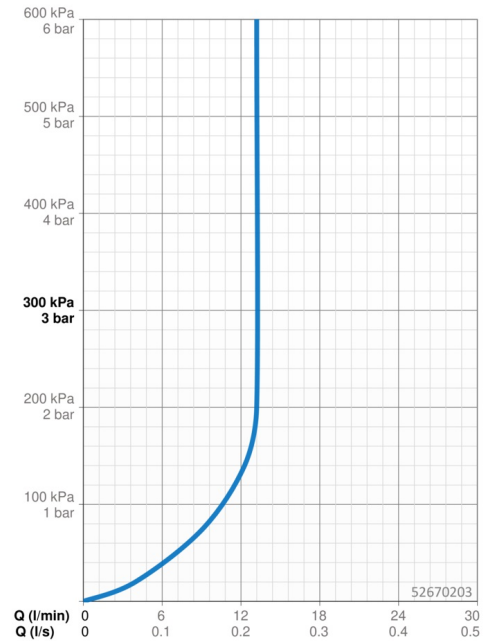

EAN: 4015474267824
static.hansa.com/52670203

- Douche oplossingen
- Wandmontage
- Chroom
- Draaiknop omstelling
- Handdouche, Hoofddouche, Doucheslang (1750 mm)
- Regen – gelijkmatige en sterke waterstroom
- Montage set, Terugslagklep, Vuilfilter(s)
- 1-stralig

Technische gegevens

Doorstromingseigenschappen

Doorstroomhoeveelheid bij 3 bar (met debietregelaar) **13.2 l/min**

Technische eigenschappen

DN-maat **DN15**
 Warmwatertoevoer **max. +65°C**
 Werkdruk **0.5-5 bar**
 Projection **495 mm**
 Terugstroom beveiliging (EN1717) **EB**
 Materiaal **brass**