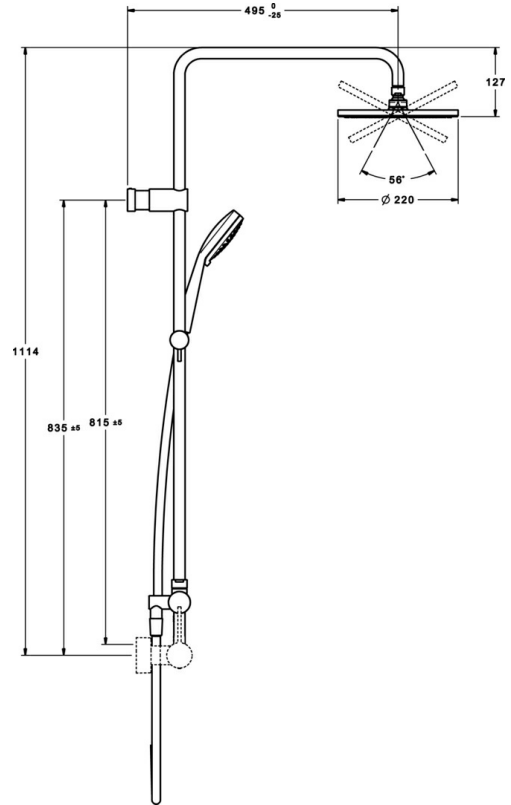

EAN: 4015474267824
static.hansa.com/52670203

- Dusche
- Wandmontage
- Chrom
- Drehumsteller, druckunabhängig
- Handbrause, Kopfbrause, Brauseschlauch (1750 mm)
- Regenstrahl - Gleichmäßiger und starker Wasserstrahl
- Befestigungsset, Rückflussverhinderer, Schmutzfilter
- 1-strahlig

Technische Daten

Durchflusseigenschaften

Durchfluss bei 3 bar (mit Durchflussregler) **13.2 l/min**

Technische Eigenschaften

DN-Größe (Nennmaß) **DN15**
 Warmwasserversorgung **max. +65°C**
 Arbeitsdruck **0.5-5 bar**
 Ausladung **495 mm**
 Sicherungseinrichtung (EN1717) **EB**
 Werkstoff **Messing**

Ersatzteile

SP52670203

	Name	Art.-Nr.
1	Duschrohr	59913810
1.2	Kopfbrause, d 220 mm	59912432
1.4	Düsenplatte, (-2013)	59912908
1.12	O-Ringsatz	59913808
1.13	Mutter	59913821
1.14	O-Ringsatz	59913808
1.15	Duschrohr	59913858
2	Wandbefestigung	59913859
2.1	Befestigungssatz	59913812
2.2	Schraube, M5x8, SW2.5	59904755
3	Schieber	59913755
4.2	Sieb	59906859
4.5	Dichtungsring, d 21x12x2	59912304
5	Umstellkörper komplett	59913857
5.1	Stift, M6, 21 mm	59913284
5.2	O-Ring, d 3x1.5	59913100
5.3	Griff	59913817
5.4	Spann-Mutter, M37x1, AF30 Ausgelaufen	59912111
5.5	Umstellung	59913818
5.6	Adapter Weiss	59910235
5.7	Rückschlagventil	59905714
N.I.	Anschlussnippel	59914063