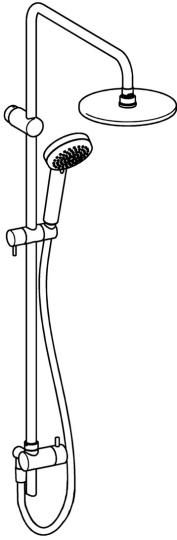

EAN: 4015474267824
static.hansa.com/52670203

- Dusche
- Wandmontage
- Chrom
- Drehumsteller, druckunabhängig
- Handbrause, Kopfbrause, Brauseschlauch (1750 mm)
- Regenstrahl - Gleichmäßiger und starker Wasserstrahl
- Befestigungsset, Rückflussverhinderer, Schmutzfilter
- 1-strahlig

Technische Daten

Durchflusseigenschaften

Durchfluss bei 3 bar (mit Durchflussregler) **13.2 l/min**

Technische Eigenschaften

DN-Größe (Nennmaß) **DN15**
 Warmwasserversorgung **max. +65°C**
 Arbeitsdruck **0.5-5 bar**
 Ausladung **495 mm**
 Sicherungseinrichtung (EN1717) **EB**
 Werkstoff **Messing**

Ersatzteile

SP52670203

	Name	Art.-Nr.
1	Duschrohr	59913810
1.2	Kopfbrause, d 220 mm	59912432
1.4	Düsenplatte, (-2013)	59912908
1.12	O-Ringsatz	59913808
1.13	Mutter	59913821
1.14	O-Ringsatz	59913808
1.15	Duschrohr	59913858
2	Wandbefestigung	59913859
2.1	Befestigungssatz	59913812
2.2	Schraube, M5x8, SW2.5	59904755
3	Schieber	59913755
4.2	Sieb	59906859
4.5	Dichtungsring, d 21x12x2	59912304
5	Umstellkörper komplett	59913857
5.1	Stift, M6, 21 mm	59913284
5.2	O-Ring, d 3x1.5	59913100
5.3	Griff	59913817
5.4	Spann-Mutter, M37x1, AF30 Ausgelaufen	59912111
5.5	Umstellung	59913818
5.6	Adapter Weiss	59910235
5.7	Rückschlagventil	59905714
N.I.	Anschlussnippel	59914063