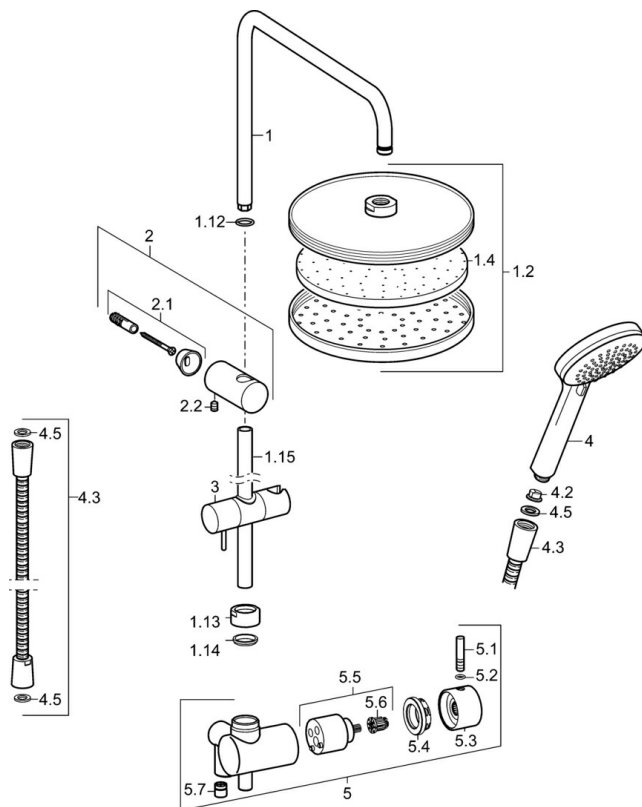

EAN: 4015474267824
static.hansa.com/52670203

- Dusche
- Wandmontage
- Chrom
- Drehumsteller, druckunabhängig
- Handbrause, Kopfbrause, Brauseschlauch (1750 mm)
- Regenstrahl - Gleichmäßiger und starker Wasserstrahl
- Befestigungsset, Rückflussverhinderer, Schmutzfilter
- 1-strahlig

Technische Daten

Durchflusseigenschaften

Durchfluss bei 3 bar (mit Durchflussregler) **13.2 l/min**

Technische Eigenschaften

DN-Größe (Nennmaß) **DN15**
 Warmwasserversorgung **max. +65°C**
 Arbeitsdruck **0.5-5 bar**
 Ausladung **495 mm**
 Sicherungseinrichtung (EN1717) **EB**
 Werkstoff **Messing**

Ersatzteile

SP52670203

	Name	Art.-Nr.
1	Duschrohr	59913810
1.2	Kopfbrause, d 220 mm	59912432
1.4	Düsenplatte, (-2013)	59912908
1.12	O-Ringsatz	59913808
1.13	Mutter	59913821
1.14	O-Ringsatz	59913808
1.15	Duschrohr	59913858
2	Wandbefestigung	59913859
2.1	Befestigungssatz	59913812
2.2	Schraube, M5x8, SW2.5	59904755
3	Schieber	59913755
4.2	Sieb	59906859
4.5	Dichtungsring, d 21x12x2	59912304
5	Umstellkörper komplett	59913857
5.1	Stift, M6, 21 mm	59913284
5.2	O-Ring, d 3x1.5	59913100
5.3	Griff	59913817
5.4	Spann-Mutter, M37x1, AF30 Ausgelaufen	59912111
5.5	Umstellung	59913818
5.6	Adapter Weiss	59910235
5.7	Rückschlagventil	59905714
N.I.	Anschlussnippel	59914063