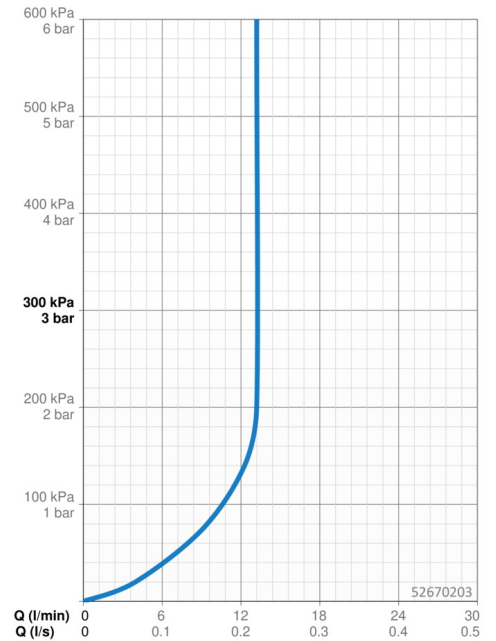

EAN: 4015474267824
static.hansa.com/52670203

- Dusche
- Wandmontage
- Chrom
- Drehumsteller, druckunabhängig
- Handbrause, Kopfbrause, Brauseschlauch (1750 mm)
- Regenstrahl - Gleichmäßiger und starker Wasserstrahl
- Befestigungsset, Rückflussverhinderer, Schmutzfilter
- 1-strahlig

Technische Daten

Durchflusseigenschaften

Durchfluss bei 3 bar (mit Durchflussregler) **13.2 l/min**

Technische Eigenschaften

DN-Größe (Nennmaß) **DN15**
 Warmwasserversorgung **max. +65°C**
 Arbeitsdruck **0.5-5 bar**
 Ausladung **495 mm**
 Sicherungseinrichtung (EN1717) **EB**
 Werkstoff **Messing**