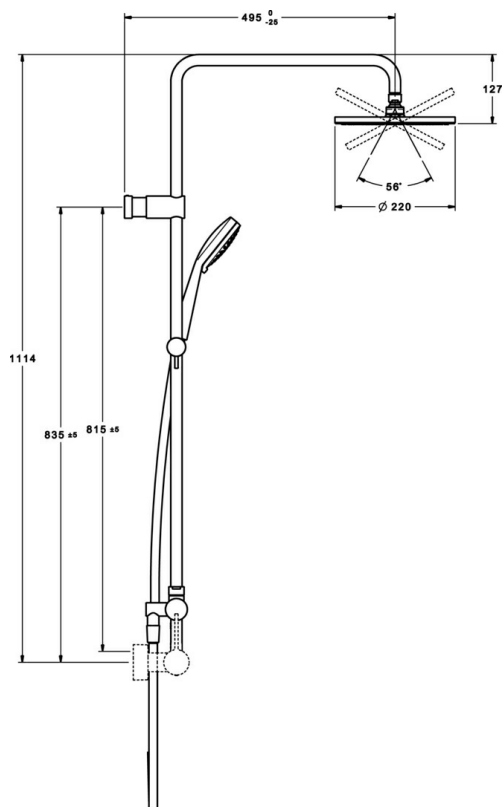

EAN: 4015474267824  
[static.hansa.com/52670203](http://static.hansa.com/52670203)

- Řešení pro sprchy
- Montáž na zeď
- Chrom
- Otočný přepínač
- Ruční sprcha, Hlavová sprcha, Sprchová hadice (1750 mm)
- Déšť - Rovnoměrný a silný proud vody
- Upevňovací sada, Zpětný ventil (-y), Filtr(y) na nečistoty
- 1 proud

### Technické vlastnosti

Velikost DN (jmenovitý rozměr)

**DN15**

Zdroj teplé vody

**max. +65°C**

Pracovní tlak

**0.5-5 bar**

Projection

**495 mm**

Zabezpečení proti zpětnému toku (ČSN EN 1717)

**EB**

Materiál

**Mosaz**

### SP52670203

	Název	Kód
1	Připojovací rameno pro talířovou sprchu	59913810
1.2	Talířová sprcha, d 220 mm	59912432
1.4	Tryska deska, (-2013)	59912908
1.12	O-kroužek	59913808
1.13	Maticí	59913821
1.14	O-kroužek	59913808
1.15	Připojovací rameno pro talířovou sprchu	59913858
2	Vnitřní konzole	59913859
2.1	Upevňovací set	59913812
2.2	Šroub, M5x8, SW2.5	59904755
3	Jezdec sprchy	59913755
4.2	Filtr	59906859
4.5	Těsnicí kroužek, d 21x12x2	59912304
5	Těleso přepínače komplet	59913857
5.1	Kolík, M6, 21 mm	59913284
5.2	O-kroužek, d 3x1.5	59913100
5.3	Ovládací páka	59913817
5.4	Upevňovací matice, M37x1, AF30 Ukončeno	59912111
5.5	Přepínač	59913818
5.6	Adaptér Bílá	59910235
5.7	Zpětný ventil	59905714
N.I.	Připojovací šroubení	59914063