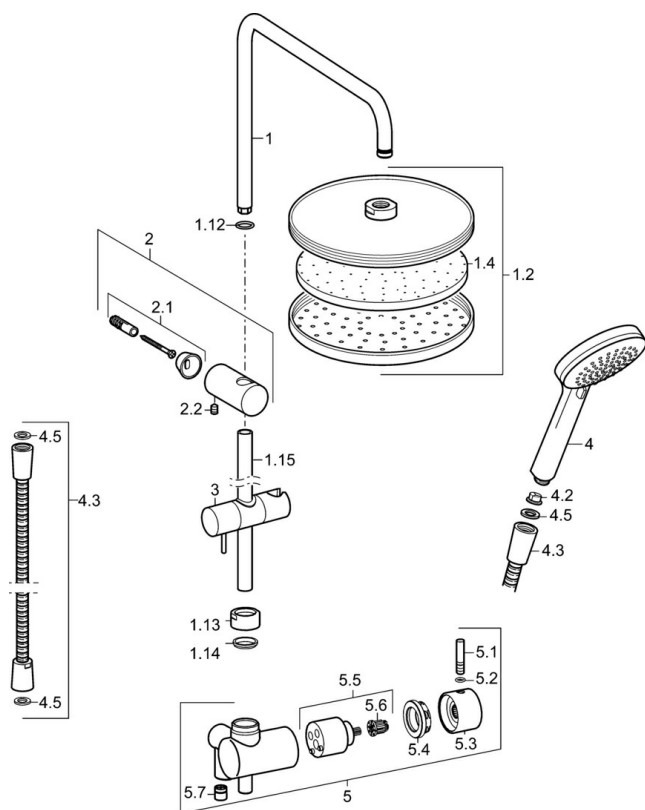

EAN: 4015474267824  
[static.hansa.com/52670203](http://static.hansa.com/52670203)

- Řešení pro sprchy
- Montáž na zeď
- Chrom
- Otočný přepínač
- Ruční sprcha, Hlavová sprcha, Sprchová hadice (1750 mm)
- Déšť - Rovnoměrný a silný proud vody
- Upevňovací sada, Zpětný ventil (-y), Filtr(y) na nečistoty
- 1 proud

**495 mm**

Zabezpečení proti zpětnému toku (ČSN EN 1717)

**EB**

Materiál

**Mosaz**

## Náhradní díly

### SP52670203

	Název	Kód
1	Připojovací rameno pro talířovou sprchu	59913810
1.2	Talířová sprcha, d 220 mm	59912432
1.4	Tryska deska, (-2013)	59912908
1.12	O-kroužek	59913808
1.13	Maticí	59913821
1.14	O-kroužek	59913808
1.15	Připojovací rameno pro talířovou sprchu	59913858
2	Vnitřní konzole	59913859
2.1	Upevňovací set	59913812
2.2	Šroub, M5x8, SW2.5	59904755
3	Jezdec sprchy	59913755
4.2	Filtr	59906859
4.5	Těsnicí kroužek, d 21x12x2	59912304
5	Těleso přepínače komplet	59913857
5.1	Kolík, M6, 21 mm	59913284
5.2	O-kroužek, d 3x1.5	59913100
5.3	Ovládací páka	59913817
5.4	Upevňovací matice, M37x1, AF30 Ukončeno	59912111
5.5	Přepínač	59913818
5.6	Adaptér Bílá	59910235
5.7	Zpětný ventil	59905714
N.I.	Připojovací šroubení	59914063