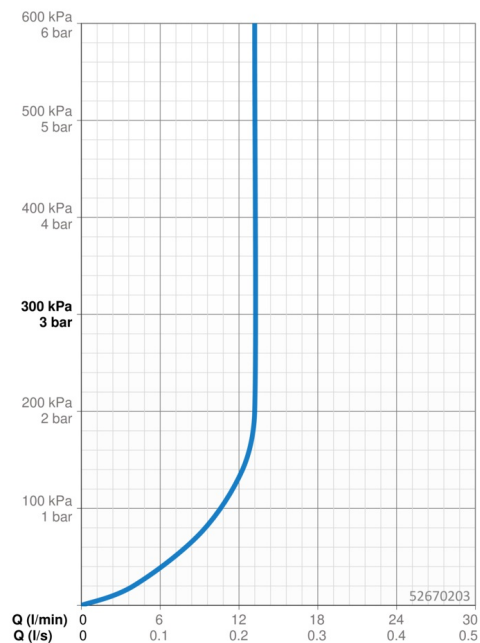

### Vlastnosti průtoku

Průtokové množství při 3 bar (s regulátorem průtoku)

**13.2 l/min**

### Technické vlastnosti

Velikost DN (jmenovitý rozměr)

**DN15**

Zdroj teplé vody

**max. +65°C**

Pracovní tlak

**0.5-5 bar**

Projection

**495 mm**

Zabezpečení proti zpětnému toku (ČSN EN 1717)

**EB**

Materiál

**Mosaz**