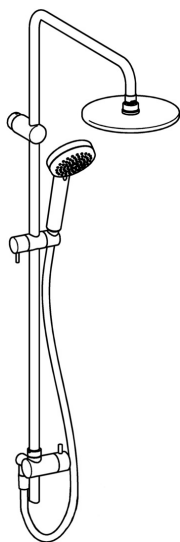

EAN: 4015474267824  
[static.hansa.com/52670203](http://static.hansa.com/52670203)

- Řešení pro sprchy
- Montáž na zeď
- Chrom
- Otočný přepínač
- Ruční sprcha, Hlavová sprcha, Sprchová hadice (1750 mm)
- Déšť - Rovnoměrný a silný proud vody
- Upevňovací sada, Zpětný ventil (-y), Filtr(y) na nečistoty
- 1 proud

### Technické vlastnosti

Velikost DN (jmenovitý rozměr)

**DN15**

Zdroj teplé vody

**max. +65°C**

Pracovní tlak

**0.5-5 bar**

Projection

**495 mm**

Zabezpečení proti zpětnému toku (ČSN EN 1717)

**EB**

Materiál

**Mosaz**

### SP52670203

	Název	Kód
1	Připojovací rameno pro talířovou sprchu	59913810
1.2	Talířová sprcha, d 220 mm	59912432
1.4	Tryska deska, (-2013)	59912908
1.12	O-kroužek	59913808
1.13	Maticí	59913821
1.14	O-kroužek	59913808
1.15	Připojovací rameno pro talířovou sprchu	59913858
2	Vnitřní konzole	59913859
2.1	Upevňovací set	59913812
2.2	Šroub, M5x8, SW2.5	59904755
3	Jezdec sprchy	59913755
4.2	Filtr	59906859
4.5	Těsnicí kroužek, d 21x12x2	59912304
5	Těleso přepínače komplet	59913857
5.1	Kolík, M6, 21 mm	59913284
5.2	O-kroužek, d 3x1.5	59913100
5.3	Ovládací páka	59913817
5.4	Upevňovací matice, M37x1, AF30 Ukončeno	59912111
5.5	Přepínač	59913818
5.6	Adaptér Bílá	59910235
5.7	Zpětný ventil	59905714
N.I.	Připojovací šroubení	59914063