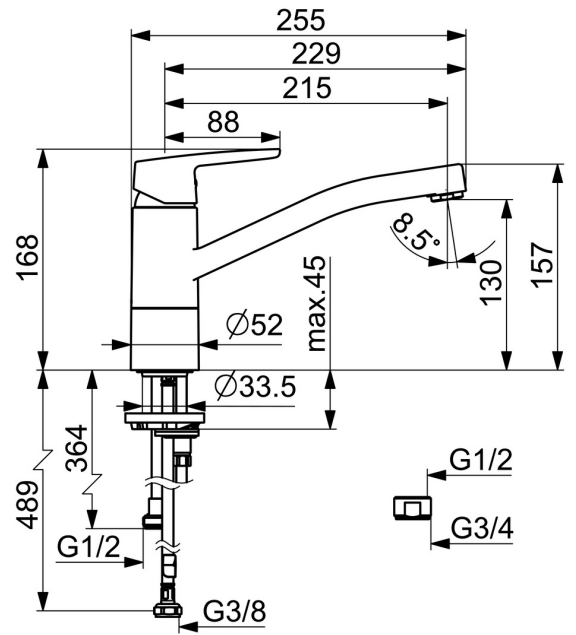

EAN: 4057304002908
static.hansa.com/52662293

- Keuken
- Eengreeps, Vaatwasventiel
- Wastafelmontage
- Chroom
- Draaibare uitloop, Draaibereik beperkende optie
- CASCADE® mousseur
- Mechanische stopkraan voor vaatwasser
- Hendel met warm-koud-aanduiding, Eengreeps bediend
- Temperatuurbegrenzer, Temperatuurbegrenzer (achteraf instelbaar)
- \varnothing 35 mm keramisch binnenwerk voor debiet en temperatuur instelling
- Flexibele aansluitslang(en)
- Kraanhuis gemaakt van DZR messing, Rapid-montagesysteem

Technische gegevens

Doorstromingseigenschappen

Doorstroomhoeveelheid bij 3 bar **12.0 l/min**

Technische eigenschappen

DN-maat **DN15**
Warmwatertoevoer **max. +70°C**
Werkdruk **0.5-10 bar**
Aansluitmaat **G3/8**
Projection **215 mm**
Terugstroom beveiliging (EN1717) **AA**
Materiaal **brass**

SP52662293(2020)

	Naam	Code
01	Hendel Chroom	59914417
02	Kap, 33x3 mm Chroom	59912504
03	Schroefring, M37x1, SW30	1005680V
04	Binnenwerk, 3.5 Classic	59913075
05	Mousseur, M24x1 STD HC A Chroom	59902366
06	Dichting	1001264V
07	Begrenzer, 120°	59914489
08	Binnenwerk, G1/2	59914433
09	Handle for washing machine valve Chroom Stopgezet	59914715
10	Bevestigingsschroeven, M8x1, L=140	59912474
11	Bevestigingsset	59910749
12	Verstevigingsplaat	59910008