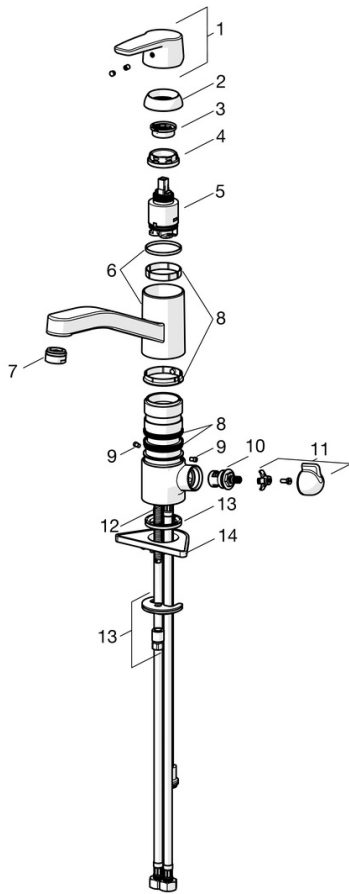

Technische gegevens

Doorstromingseigenschappen

Doorstroomhoeveelheid bij 3 bar **12.0 l/min**

Technische eigenschappen

DN-maat **DN15**
Warmwatertoevoer **max. +70°C**
Werkdruk **0.5-10 bar**
Aansluitmaat **G3/8**
Projection **215 mm**
Terugstroom beveiliging (EN1717) **AA**
Materiaal **brass**

Voorschriften

EN-norm **EN 817**
Geluidsklasse **I (ISO 3822)**

Toestemmingen en Verklaringen

Verklaring van overeenstemming **DoC**
EPD **S-P-06396**

Reserveonderdelen

SP52662293

	Naam	Code
01	Hendel Chroom	59914417
02	Kap, 33x3 mm Chroom	59912504
03	Temperature adjustment limiter	59912325
04	Schroefring, M37x1, AF30 Stopgezet	59912111
05	Binnenwerk, 3.5 Classic	59913075
06	Uitloop Chroom Stopgezet	59914432
07	Mousseur, M24x1 STD HC A Chroom	59902366
08	Dichting	1001264V
08	Dichting Stopgezet	59913968
09	Begrenzer Chroom Stopgezet	59914437
10	Binnenwerk, G1/2	59914433
11	Handle for washing machine valve Chroom Stopgezet	59914715
12	Bevestigingsschroeven, M8x1, L=140	59912474
13	Bevestigingsset	59910749
14	Verstevigingsplaat	59910008

SP52662293(2020)

	Naam	Code
01	Hendel Chroom	59914417
02	Kap, 33x3 mm Chroom	59912504
03	Schroefring, M37x1, SW30	1005680V
04	Binnenwerk, 3.5 Classic	59913075
05	Mousseur, M24x1 STD HC A Chroom	59902366
06	Dichting	1001264V
07	Begrenzer, 120°	59914489
08	Binnenwerk, G1/2	59914433
09	Handle for washing machine valve Chroom Stopgezet	59914715
10	Bevestigingsschroeven, M8x1, L=140	59912474
11	Bevestigingsset	59910749
12	Verstevigingsplaat	59910008