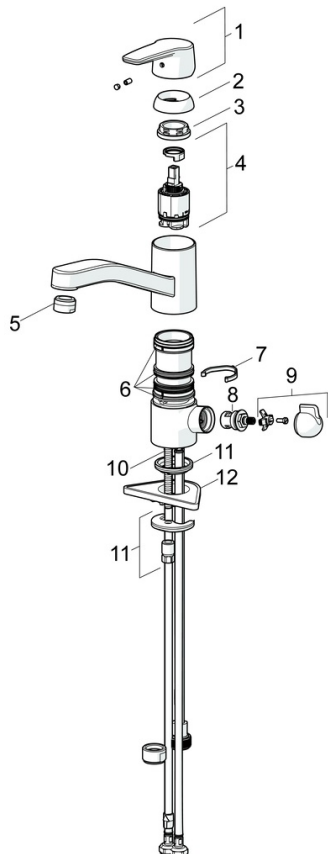

EAN: 4057304002908
static.hansa.com/52662293

- Keuken
- Eengreeps, Vaatwasventiel
- Wastafelmontage
- Chroom
- Draaibare uitloop, Draaibereik beperkende optie
- CASCADE® mousseur
- Mechanische stopkraan voor vaatwasser
- Hendel met warm-koud-aanduiding, Eengreeps bediend
- Temperatuurbegrenzer, Temperatuurbegrenzer (achteraf instelbaar)
- \varnothing 35 mm keramisch binnenwerk voor debiet en temperatuur instelling
- Flexibele aansluitslang(en)
- Kraanhuis gemaakt van DZR messing, Rapid-montagesysteem

Voorschriften

EN-norm **EN 817**
Geluidsklasse **I (ISO 3822)**

Toestemmingen en Verklaringen

Verklaring van overeenstemming **DoC**
EPD **S-P-06396**

Reserveonderdelen

SP52662293

	Naam	Code
01	Hendel Chroom	59914417
02	Kap, 33x3 mm Chroom	59912504
03	Temperature adjustment limiter	59912325
04	Schroefring, M37x1, AF30 Stopgezet	59912111
05	Binnenwerk, 3.5 Classic	59913075
06	Uitloop Chroom Stopgezet	59914432
07	Mousseur, M24x1 STD HC A Chroom	59902366
08	Dichting	1001264V
08	Dichting Stopgezet	59913968
09	Begrenzer Chroom Stopgezet	59914437
10	Binnenwerk, G1/2	59914433
11	Handle for washing machine valve Chroom Stopgezet	59914715
12	Bevestigingsschroeven, M8x1, L=140	59912474
13	Bevestigingsset	59910749
14	Verstevigingsplaat	59910008

SP52662293(2020)

	Naam	Code
01	Hendel Chroom	59914417
02	Kap, 33x3 mm Chroom	59912504
03	Schroefring, M37x1, SW30	1005680V
04	Binnenwerk, 3.5 Classic	59913075
05	Mousseur, M24x1 STD HC A Chroom	59902366
06	Dichting	1001264V
07	Begrenzer, 120°	59914489
08	Binnenwerk, G1/2	59914433
09	Handle for washing machine valve Chroom Stopgezet	59914715
10	Bevestigingsschroeven, M8x1, L=140	59912474
11	Bevestigingsset	59910749
12	Verstevigingsplaat	59910008