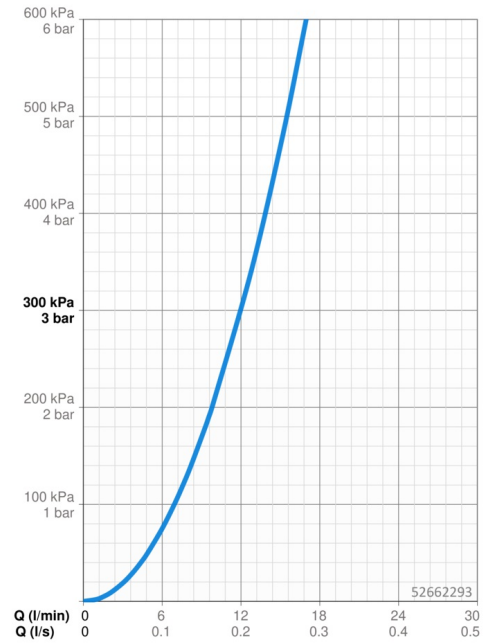

Technische gegevens

Doorstromingseigenschappen

Doorstroomhoeveelheid bij 3 bar **12.0 l/min**

Technische eigenschappen

DN-maat **DN15**
Warmwatertoevoer **max. +70°C**
Werkdruk **0.5-10 bar**
Aansluitmaat **G3/8**
Projection **215 mm**
Terugstroom beveiliging (EN1717) **AA**
Materiaal **brass**

Voorschriften

EN-norm **EN 817**
Geluidsklasse **I (ISO 3822)**

Toestemmingen en Verklaringen

Verklaring van overeenstemming **DoC**
EPD **S-P-06396**