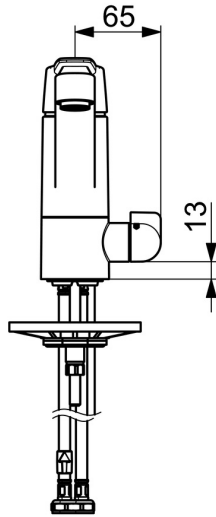

EAN: 4057304002908
static.hansa.com/52662293

- Keuken
- Eengreeps, Vaatwasventiel
- Wastafelmontage
- Chroom
- Draaibare uitloop, Draaibereik beperkende optie
- CASCADE® mousseur
- Mechanische stopkraan voor vaatwasser
- Hendel met warm-koud-aanduiding, Eengreeps bediend
- Temperatuurbegrenzer, Temperatuurbegrenzer (achteraf instelbaar)
- \varnothing 35 mm keramisch binnenwerk voor debiet en temperatuur instelling
- Flexibele aansluitslang(en)
- Kraanhuis gemaakt van DZR messing, Rapid-montagesysteem

Technische gegevens

Doorstromingseigenschappen

Doorstroomhoeveelheid bij 3 bar **12.0 l/min**

Technische eigenschappen

DN-maat **DN15**
Warmwatertoevoer **max. +70°C**
Werkdruk **0.5-10 bar**
Aansluitmaat **G3/8**
Projection **215 mm**
Terugstroom beveiliging (EN1717) **AA**
Materiaal **brass**

SP52662293(2020)

	Naam	Code
01	Hendel Chroom	59914417
02	Kap, 33x3 mm Chroom	59912504
03	Schroefring, M37x1, SW30	1005680V
04	Binnenwerk, 3.5 Classic	59913075
05	Mousseur, M24x1 STD HC A Chroom	59902366
06	Dichting	1001264V
07	Begrenzer, 120°	59914489
08	Binnenwerk, G1/2	59914433
09	Handle for washing machine valve Chroom Stopgezet	59914715
10	Bevestigingsschroeven, M8x1, L=140	59912474
11	Bevestigingsset	59910749
12	Verstevigingsplaat	59910008