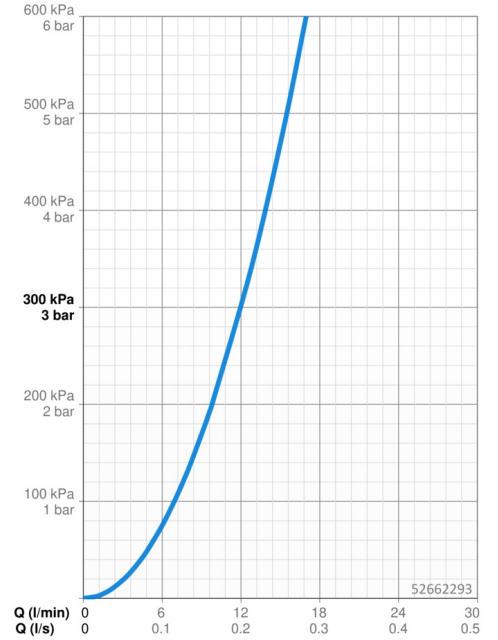

Dati tecnici

Caratteristiche flusso

Portata 3 bar **12.0 l/min**

Caratteristiche tecniche

Misura DN (dimensione nominale) **DN15**
Fornitura di acqua calda **max. +70°C**
Pressione di esercizio **0.5-10 bar**
Misura della connessione **G3/8**
Projection **215 mm**
Backflow prevention (EN1717) **AA**
Materiale **Ottone**

Norme

Standard EN **EN 817**
Classe di rumorosità **I (ISO 3822)**

Certificati/Dichiarazioni

Dichiarazione di conformità **DoC**