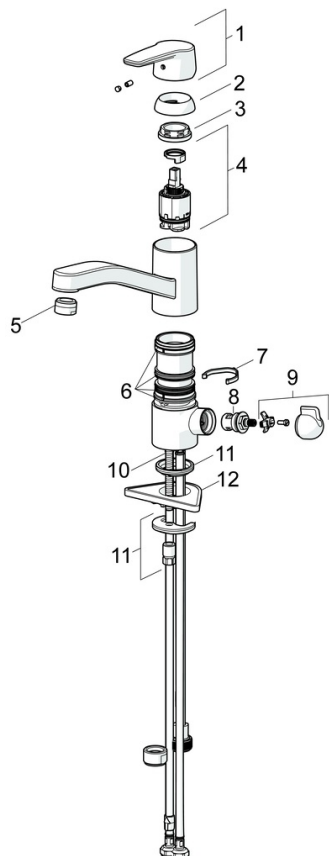

EAN: 4057304002908
static.hansa.com/52662293

- Cucina
- Monocomando, Valvola per lavastoviglie
- Montaggio d'appoggio
- Cromo
- Bocca orientabile, Opzione di limitazione del raggio di rotazione
- Rompigetto Standard
- Valvola per lavastoviglie
- Leva con simbolo F+C, Leva/Manopola monocomando
- Limitatore di temperatura, Limitatore di temperatura regolabile
- Cartuccia a dischi ceramici ϕ 35mm
- Collegamento con flessibili
- Ottone DZR, Sistema di installazione rapida

Norme

Standard EN **EN 817**
 Classe di rumorosità **I (ISO 3822)**

Certificati/Dichiarazioni

Dichiarazione di conformità **DoC**

Parti di ricambio

SP52662293

	Nome	Codice
01	Leva Cromo	59914417
02	Cappuccio, 33x3 mm Cromo	59912504
03	Temperature adjustment limiter	59912325
04	Dado di fissaggio, M37x1, AF30 Fuori produzione	59912111
05	Cartuccia, 3.5 Classic	59913075
06	Bocca Cromo Fuori produzione	59914432
07	Aereatore, M24x1 STD HC A Cromo	59902366
08	Kit di guarnizione	1001264V
08	Kit di guarnizione Fuori produzione	59913968
09	Vite per bloccaggio bocca Cromo Fuori produzione	59914437
10	Vitone, G1/2	59914433
11	Maniglia per valvola lavatrice Cromo Fuori produzione	59914715
12	Viti di fissaggio, M8x1, L=140	59912474
13	Set di fissaggio	59910749
14	Base per fissaggio	59910008

SP52662293(2020)

	Nome	Codice
01	Leva Cromo	59914417
02	Cappuccio, 33x3 mm Cromo	59912504
03	Dado di fissaggio, M37x1, SW30	1005680V
04	Cartuccia, 3.5 Classic	59913075
05	Aereatore, M24x1 STD HC A Cromo	59902366
06	Kit di guarnizione	1001264V
07	Vite per bloccaggio bocca, 120°	59914489
08	Vitone, G1/2	59914433
09	Maniglia per valvola lavatrice Cromo Fuori produzione	59914715
10	Viti di fissaggio, M8x1, L=140	59912474
11	Set di fissaggio	59910749
12	Base per fissaggio	59910008