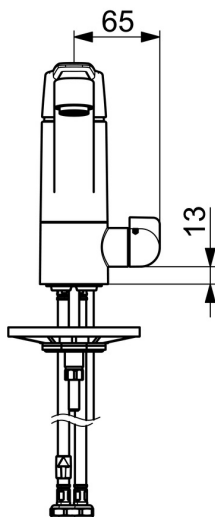

EAN: 4057304002908
static.hansa.com/52662293

- Cucina
- Monocomando, Valvola per lavastoviglie
- Montaggio d'appoggio
- Cromo
- Bocca orientabile, Opzione di limitazione del raggio di rotazione
- Rompigetto Standard
- Valvola per lavastoviglie
- Leva con simbolo F+C, Leva/Manopola monocomando
- Limitatore di temperatura, Limitatore di temperatura regolabile
- Cartuccia a dischi ceramici ϕ 35mm
- Collegamento con flessibili
- Ottone DZR, Sistema di installazione rapida

Dati tecnici

Caratteristiche flusso

Portata 3 bar **12.0 l/min**

Caratteristiche tecniche

Misura DN (dimensione nominale) **DN15**
 Fornitura di acqua calda **max. +70°C**
 Pressione di esercizio **0.5-10 bar**
 Misura della connessione **G3/8**
 Projection **215 mm**
 Backflow prevention (EN1717) **AA**
 Materiale **Ottone**

Norme

Standard EN **EN 817**
 Classe di rumorosità **I (ISO 3822)**

Certificati/Dichiarazioni

Dichiarazione di conformità **DoC**

Parti di ricambio

SP52662293

	Nome	Codice
01	Leva Cromo	59914417
02	Cappuccio, 33x3 mm Cromo	59912504
03	Temperature adjustment limiter	59912325
04	Dado di fissaggio, M37x1, AF30 Fuori produzione	59912111
05	Cartuccia, 3.5 Classic	59913075
06	Bocca Cromo Fuori produzione	59914432
07	Aereatore, M24x1 STD HC A Cromo	59902366
08	Kit di guarnizione	1001264V
08	Kit di guarnizione Fuori produzione	59913968
09	Vite per bloccaggio bocca Cromo Fuori produzione	59914437
10	Vitone, G1/2	59914433
11	Maniglia per valvola lavatrice Cromo Fuori produzione	59914715
12	Viti di fissaggio, M8x1, L=140	59912474
13	Set di fissaggio	59910749
14	Base per fissaggio	59910008