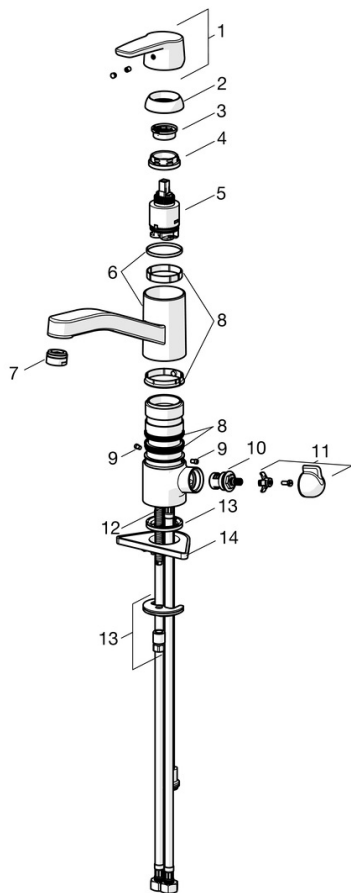

EAN: 4057304002908
static.hansa.com/52662293

- Cucina
- Monocomando, Valvola per lavastoviglie
- Montaggio d'appoggio
- Cromo
- Bocca orientabile, Opzione di limitazione del raggio di rotazione
- Rompigetto Standard
- Valvola per lavastoviglie
- Leva con simbolo F+C, Leva/Manopola monocomando
- Limitatore di temperatura, Limitatore di temperatura regolabile
- Cartuccia a dischi ceramici ϕ 35mm
- Collegamento con flessibili
- Ottone DZR, Sistema di installazione rapida

Norme

Standard EN **EN 817**
 Classe di rumorosità **I (ISO 3822)**

Certificati/Dichiarazioni

Dichiarazione di conformità **DoC**

Parti di ricambio

SP52662293

	Nome	Codice
01	Leva Cromo	59914417
02	Cappuccio, 33x3 mm Cromo	59912504
03	Temperature adjustment limiter	59912325
04	Dado di fissaggio, M37x1, AF30 Fuori produzione	59912111
05	Cartuccia, 3.5 Classic	59913075
06	Bocca Cromo Fuori produzione	59914432
07	Aereatore, M24x1 STD HC A Cromo	59902366
08	Kit di guarnizione	1001264V
08	Kit di guarnizione Fuori produzione	59913968
09	Vite per bloccaggio bocca Cromo Fuori produzione	59914437
10	Vitone, G1/2	59914433
11	Maniglia per valvola lavatrice Cromo Fuori produzione	59914715
12	Viti di fissaggio, M8x1, L=140	59912474
13	Set di fissaggio	59910749
14	Base per fissaggio	59910008

SP52662293(2020)

	Nome	Codice
01	Leva Cromo	59914417
02	Cappuccio, 33x3 mm Cromo	59912504
03	Dado di fissaggio, M37x1, SW30	1005680V
04	Cartuccia, 3.5 Classic	59913075
05	Aereatore, M24x1 STD HC A Cromo	59902366
06	Kit di guarnizione	1001264V
07	Vite per bloccaggio bocca, 120°	59914489
08	Vitone, G1/2	59914433
09	Maniglia per valvola lavatrice Cromo Fuori produzione	59914715
10	Viti di fissaggio, M8x1, L=140	59912474
11	Set di fissaggio	59910749
12	Base per fissaggio	59910008