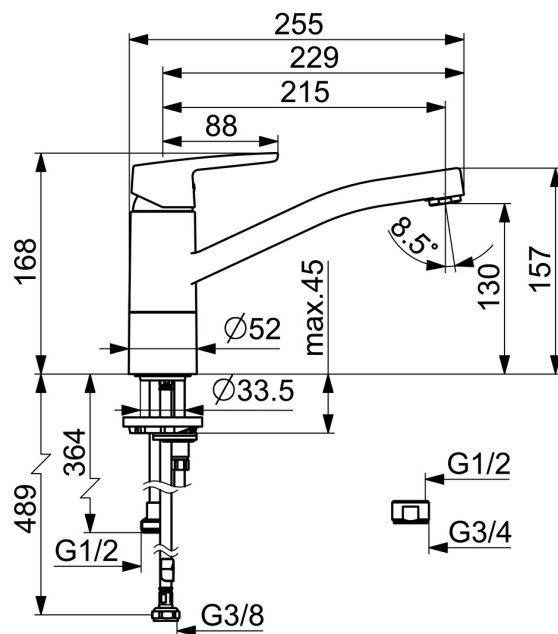

EAN: 4057304002908
static.hansa.com/52662293

- Cucina
- Monocomando, Valvola per lavastoviglie
- Montaggio d'appoggio
- Cromo
- Bocca orientabile, Opzione di limitazione del raggio di rotazione
- Rompigetto Standard
- Valvola per lavastoviglie
- Leva con simbolo F+C, Leva/Manopola monocomando
- Limitatore di temperatura, Limitatore di temperatura regolabile
- Cartuccia a dischi ceramici ϕ 35mm
- Collegamento con flessibili
- Ottone DZR, Sistema di installazione rapida

Dati tecnici

Caratteristiche flusso

Portata 3 bar **12.0 l/min**

Caratteristiche tecniche

Misura DN (dimensione nominale) **DN15**
 Fornitura di acqua calda **max. +70°C**
 Pressione di esercizio **0.5-10 bar**
 Misura della connessione **G3/8**
 Projection **215 mm**
 Backflow prevention (EN1717) **AA**
 Materiale **Ottone**

Norme

Standard EN **EN 817**
 Classe di rumorosità **I (ISO 3822)**

Certificati/Dichiarazioni

Dichiarazione di conformità **DoC**

Parti di ricambio

SP52662293

	Nome	Codice
01	Leva Cromo	59914417
02	Cappuccio, 33x3 mm Cromo	59912504
03	Temperature adjustment limiter	59912325
04	Dado di fissaggio, M37x1, AF30 Fuori produzione	59912111
05	Cartuccia, 3.5 Classic	59913075
06	Bocca Cromo Fuori produzione	59914432
07	Aereatore, M24x1 STD HC A Cromo	59902366
08	Kit di guarnizione	1001264V
08	Kit di guarnizione Fuori produzione	59913968
09	Vite per bloccaggio bocca Cromo Fuori produzione	59914437
10	Vitone, G1/2	59914433
11	Maniglia per valvola lavatrice Cromo Fuori produzione	59914715
12	Viti di fissaggio, M8x1, L=140	59912474
13	Set di fissaggio	59910749
14	Base per fissaggio	59910008