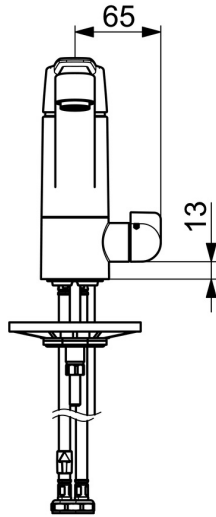

EAN: 4057304002908
static.hansa.com/52662293

- Cuisine
- Monocommande, Dishwasher valve
- Montage sur plaque
- Chrome
- Bec pivotant, Possibilité de limiter l'angle de pivotement du bec
- CASCADE®
- Equipé d'une valve lave-vaisselle mécanique
- Levier avec symbole C+F, Levier monocommande
- Limiteur de température et de débit, Limiteur de température ajustable
- Cartouche céramique de $\varnothing 35$ mm pour contrôle de température et de débit
- Raccordement par flexibles
- Corps en laiton DZR, Kit de fixation express

Caractéristiques techniques

Caractéristiques de débit

Débit à 3 bar **12.0 l/min**

Caractéristiques techniques

Taille DN (diamètre nominal) **DN15**
Alimentation en eau chaude **max. +70°C**
Pression de service **0.5-10 bar**
Taille de raccord **G3/8**
Saillie **215 mm**
Dispositif de protection (EN1717) **AA**
Matériau **brass**

SP52662293(2020)

	Nom	Code
01	Levier	59914417
02	Chape, 33x3 mm	59912504
03	Écrou de maintien, M37x1, SW30	1005680V
04	Cartouche, 3.5 Classic	59913075
05	Aérateur, M24x1 STD HC A	59902366
06	Set de fixation pour bec	1001264V
07	Limiteur de rotation pour bec, 120°	59914489
08	Tête, G1/2	59914433
09	Croisillon pour valve machine à laver Arrêté	59914715
10	Vis, M8x1, L=140	59912474
11	Ensemble de fixation	59910749
12	Plaque de fixation	59910008