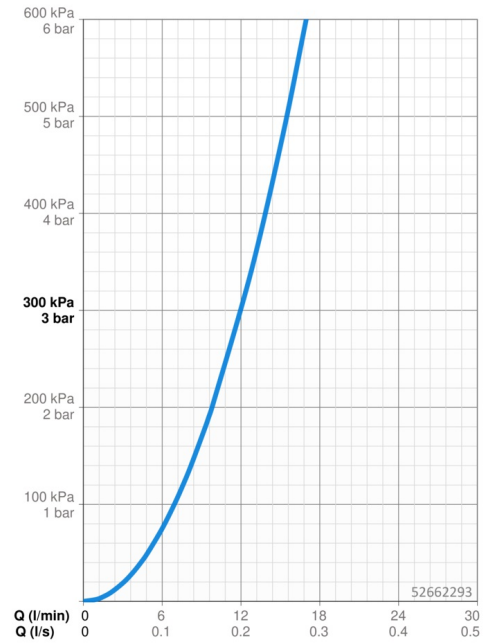

Caractéristiques techniques

Caractéristiques de débit

Débit à 3 bar **12.0 l/min**

Caractéristiques techniques

Taille DN (diamètre nominal) **DN15**
Alimentation en eau chaude **max. +70°C**
Pression de service **0.5-10 bar**
Taille de raccord **G3/8**
Saillie **215 mm**
Dispositif de protection (EN1717) **AA**
Matériau **brass**

Règlementations

Norme EN **EN 817**
Classe acoustique **I (ISO 3822)**

Certificats et normes

Déclaration de conformité **DoC**
EPD **S-P-06396**