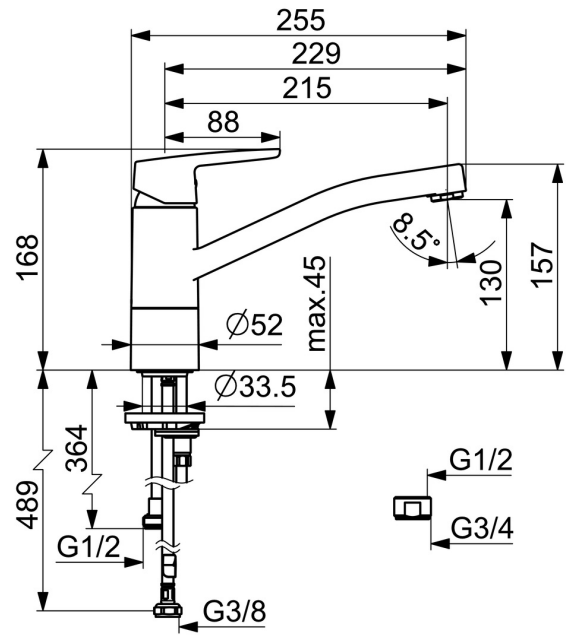

EAN: 4057304002908
static.hansa.com/52662293

- Cuisine
- Monocommande, Dishwasher valve
- Montage sur plaque
- Chrome
- Bec pivotant, Possibilité de limiter l'angle de pivotement du bec
- CASCADE®
- Equipé d'une valve lave-vaisselle mécanique
- Levier avec symbole C+F, Levier monocommande
- Limiteur de température et de débit, Limiteur de température ajustable
- Cartouche céramique de $\varnothing 35$ mm pour contrôle de température et de débit
- Raccordement par flexibles
- Corps en laiton DZR, Kit de fixation express

Caractéristiques techniques

Caractéristiques de débit

Débit à 3 bar **12.0 l/min**

Caractéristiques techniques

Taille DN (diamètre nominal) **DN15**
Alimentation en eau chaude **max. +70°C**
Pression de service **0.5-10 bar**
Taille de raccord **G3/8**
Saillie **215 mm**
Dispositif de protection (EN1717) **AA**
Matériau **brass**

SP52662293(2020)

	Nom	Code
01	Levier	59914417
02	Chape, 33x3 mm	59912504
03	Écrou de maintien, M37x1, SW30	1005680V
04	Cartouche, 3.5 Classic	59913075
05	Aérateur, M24x1 STD HC A	59902366
06	Set de fixation pour bec	1001264V
07	Limiteur de rotation pour bec, 120°	59914489
08	Tête, G1/2	59914433
09	Croisillon pour valve machine à laver Arrêté	59914715
10	Vis, M8x1, L=140	59912474
11	Ensemble de fixation	59910749
12	Plaque de fixation	59910008