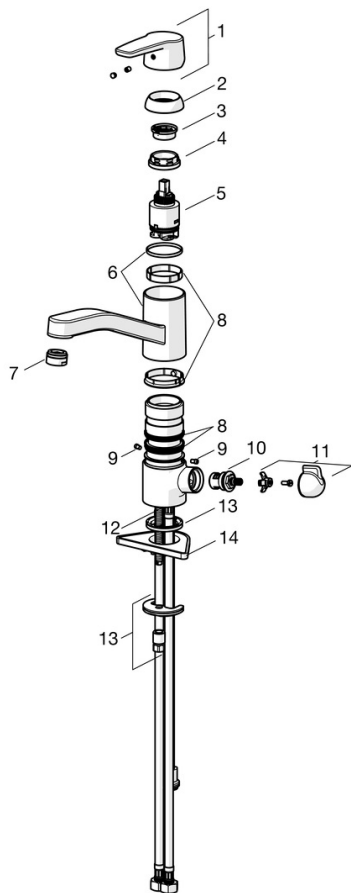

EAN: 4057304002908
static.hansa.com/52662293

- Cuisine
- Monocommande, Dishwasher valve
- Montage sur plaque
- Chrome
- Bec pivotant, Possibilité de limiter l'angle de pivotement du bec
- CASCADE®
- Equipé d'une valve lave-vaisselle mécanique
- Levier avec symbole C+F, Levier monocommande
- Limiteur de température et de débit, Limiteur de température ajustable
- Cartouche céramique de $\varnothing 35$ mm pour contrôle de température et de débit
- Raccordement par flexibles
- Corps en laiton DZR, Kit de fixation express

Règlementations

Norme EN **EN 817**
Classe acoustique **I (ISO 3822)**

Certificats et normes

Déclaration de conformité **DoC**
EPD **S-P-06396**

Pièces de rechange

SP52662293

	Nom	Code
01	Levier	59914417
02	Chape, 33x3 mm	59912504
03	Temperature adjustment limiter	59912325
04	Écrou de maintien, M37x1, AF30 Arrêté	59912111
05	Cartouche, 3.5 Classic	59913075
06	Bec Arrêté	59914432
07	Aérateur, M24x1 STD HC A	59902366
08	Set de fixation pour bec	1001264V
08	Set de fixation pour bec Arrêté	59913968
09	Limiteur de rotation pour bec Arrêté	59914437
10	Tête, G1/2	59914433
11	Croisillon pour valve machine à laver Arrêté	59914715
12	Vis, M8x1, L=140	59912474
13	Ensemble de fixation	59910749
14	Plaque de fixation	59910008

SP52662293(2020)

	Nom	Code
01	Levier	59914417
02	Chape, 33x3 mm	59912504
03	Écrou de maintien, M37x1, SW30	1005680V
04	Cartouche, 3.5 Classic	59913075
05	Aérateur, M24x1 STD HC A	59902366
06	Set de fixation pour bec	1001264V
07	Limiteur de rotation pour bec, 120°	59914489
08	Tête, G1/2	59914433
09	Croisillon pour valve machine à laver Arrêté	59914715
10	Vis, M8x1, L=140	59912474
11	Ensemble de fixation	59910749
12	Plaque de fixation	59910008