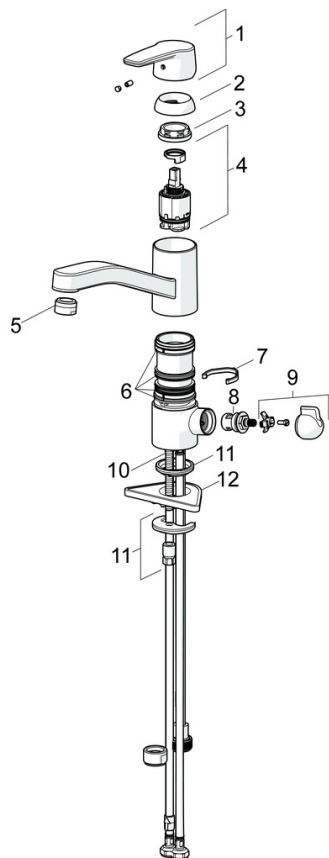

EAN: 4057304002908
static.hansa.com/52662293

- Cuisine
- Monocommande, Dishwasher valve
- Montage sur plaque
- Chrome
- Bec pivotant, Possibilité de limiter l'angle de pivotement du bec
- CASCADE®
- Equipé d'une valve lave-vaisselle mécanique
- Levier avec symbole C+F, Levier monocommande
- Limiteur de température et de débit, Limiteur de température ajustable
- Cartouche céramique de $\varnothing 35$ mm pour contrôle de température et de débit
- Raccordement par flexibles
- Corps en laiton DZR, Kit de fixation express

Règlementations

Norme EN **EN 817**
Classe acoustique **I (ISO 3822)**

Certificats et normes

Déclaration de conformité **DoC**
EPD **S-P-06396**

Pièces de rechange

SP52662293

	Nom	Code
01	Levier	59914417
02	Chape, 33x3 mm	59912504
03	Temperature adjustment limiter	59912325
04	Écrou de maintien, M37x1, AF30 Arrêté	59912111
05	Cartouche, 3.5 Classic	59913075
06	Bec Arrêté	59914432
07	Aérateur, M24x1 STD HC A	59902366
08	Set de fixation pour bec	1001264V
08	Set de fixation pour bec Arrêté	59913968
09	Limiteur de rotation pour bec Arrêté	59914437
10	Tête, G1/2	59914433
11	Croisillon pour valve machine à laver Arrêté	59914715
12	Vis, M8x1, L=140	59912474
13	Ensemble de fixation	59910749
14	Plaque de fixation	59910008

SP52662293(2020)

	Nom	Code
01	Levier	59914417
02	Chape, 33x3 mm	59912504
03	Écrou de maintien, M37x1, SW30	1005680V
04	Cartouche, 3.5 Classic	59913075
05	Aérateur, M24x1 STD HC A	59902366
06	Set de fixation pour bec	1001264V
07	Limiteur de rotation pour bec, 120°	59914489
08	Tête, G1/2	59914433
09	Croisillon pour valve machine à laver Arrêté	59914715
10	Vis, M8x1, L=140	59912474
11	Ensemble de fixation	59910749
12	Plaque de fixation	59910008