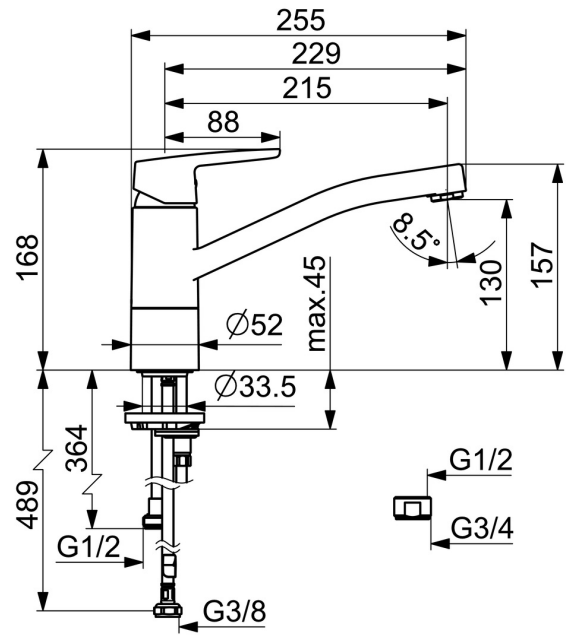

EAN: 4057304002908  
[static.hansa.com/52662293](http://static.hansa.com/52662293)

- Küche
- Einhebelmischer, Spülmaschinenventil
- Standmontage
- Chrom
- Schwenkbarer Auslauf, Anschlag herausnehmbar
- CASCADE® Strahlregler
- Geräteabsperrentil, mechanisch
- Hebel mit W+K-Kennzeichnung, Einhandbedienhebel/Griff
- Temperaturbegrenzer, Heißwassersperre einstellbar (im Lieferumfang enthalten)
- $\varnothing$  3.5 classic Steuerpatrone mit keramischen Dichtscheiben zur Wassermengen- und Temperatureinstellung
- Anschluss über flexible Druckschläuche
- Armaturenkörper aus entzinkungsbeständigem Messing (DZR), Rapid-Montagesystem

### Technische Eigenschaften

DN-Größe (Nennmaß) **DN15**  
 Warmwasserversorgung **max. +70°C**  
 Arbeitsdruck **0.5-10 bar**  
 Anschlussgröße **G3/8**  
 Ausladung **215 mm**  
 Sicherungseinrichtung (EN1717) **AA**  
 Werkstoff **Messing**

**SP52662293(2020)**

	Name	Art.-Nr.
01	Hebel	59914417
02	Abdeckkappe, 33x3 mm	59912504
03	Spann-Mutter, M37x1, SW30	1005680V
04	Kartusche, 3.5 Classic	59913075
05	Luftsprudler, M24x1 STD HC A	59902366
06	Dichtungskit	1001264V
07	Begrenzer für Schwenkauslauf, 120°	59914489
08	Oberteil, G1/2	59914433
09	Hebel für Waschmaschinen-Absperrventil Ausgelaufen	59914715
10	Befestigungsschraube, M8x1, L=140	59912474
11	Befestigungssatz	59910749
12	PVC-Befestigungsplatte	59910008