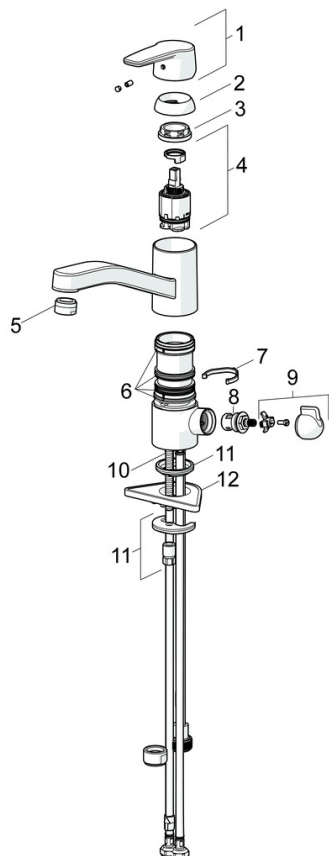

### Technische Eigenschaften

DN-Größe (Nennmaß) **DN15**  
 Warmwasserversorgung **max. +70°C**  
 Arbeitsdruck **0.5-10 bar**  
 Anschlussgröße **G3/8**  
 Ausladung **215 mm**  
 Sicherungseinrichtung (EN1717) **AA**  
 Werkstoff **Messing**

### Zulassungen und Deklarationen

Konformitätserklärung **DoC**  
 EPD **S-P-06396**

**SP52662293**

	Name	Art.-Nr.
01	Hebel	59914417
02	Abdeckkappe, 33x3 mm	59912504
03	Temperatur-Anschlagring	59912325
04	Spann-Mutter, M37x1, AF30 Ausgelaufen	59912111
05	Kartusche, 3.5 Classic	59913075
06	Auslauf Ausgelaufen	59914432
07	Luftsprudler, M24x1 STD HC A	59902366
08	Dichtungskit	1001264V
08	Dichtungskit Ausgelaufen	59913968
09	Begrenzer für Schwenkauslauf Ausgelaufen	59914437
10	Oberteil, G1/2	59914433
11	Hebel für Waschmaschinen-Absperrventil Ausgelaufen	59914715
12	Befestigungsschraube, M8x1, L=140	59912474
13	Befestigungssatz	59910749
14	PVC-Befestigungsplatte	59910008

**SP52662293(2020)**

	Name	Art.-Nr.
01	Hebel	59914417
02	Abdeckkappe, 33x3 mm	59912504
03	Spann-Mutter, M37x1, SW30	1005680V
04	Kartusche, 3.5 Classic	59913075
05	Luftsprudler, M24x1 STD HC A	59902366
06	Dichtungskit	1001264V
07	Begrenzer für Schwenkauslauf, 120°	59914489
08	Oberteil, G1/2	59914433
09	Hebel für Waschmaschinen-Absperrventil Ausgelaufen	59914715
10	Befestigungsschraube, M8x1, L=140	59912474
11	Befestigungssatz	59910749
12	PVC-Befestigungsplatte	59910008