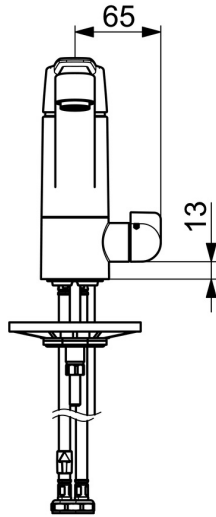

EAN: 4057304002908  
[static.hansa.com/52662293](http://static.hansa.com/52662293)

- Küche
- Einhebelmischer, Spülmaschinenventil
- Standmontage
- Chrom
- Schwenkbarer Auslauf, Anschlag herausnehmbar
- CASCADE® Strahlregler
- Geräteabsperrentil, mechanisch
- Hebel mit W+K-Kennzeichnung, Einhandbedienhebel/Griff
- Temperaturbegrenzer, Heißwassersperre einstellbar (im Lieferumfang enthalten)
- $\varnothing$  3.5 classic Steuerpatrone mit keramischen Dichtscheiben zur Wassermengen- und Temperatureinstellung
- Anschluss über flexible Druckschläuche
- Armaturenkörper aus entzinkungsbeständigem Messing (DZR), Rapid-Montagesystem

### Technische Eigenschaften

DN-Größe (Nennmaß) **DN15**  
 Warmwasserversorgung **max. +70°C**  
 Arbeitsdruck **0.5-10 bar**  
 Anschlussgröße **G3/8**  
 Ausladung **215 mm**  
 Sicherungseinrichtung (EN1717) **AA**  
 Werkstoff **Messing**

**SP52662293(2020)**

	Name	Art.-Nr.
01	Hebel	59914417
02	Abdeckkappe, 33x3 mm	59912504
03	Spann-Mutter, M37x1, SW30	1005680V
04	Kartusche, 3.5 Classic	59913075
05	Luftsprudler, M24x1 STD HC A	59902366
06	Dichtungskit	1001264V
07	Begrenzer für Schwenkauslauf, 120°	59914489
08	Oberteil, G1/2	59914433
09	Hebel für Waschmaschinen-Absperrventil Ausgelaufen	59914715
10	Befestigungsschraube, M8x1, L=140	59912474
11	Befestigungssatz	59910749
12	PVC-Befestigungsplatte	59910008