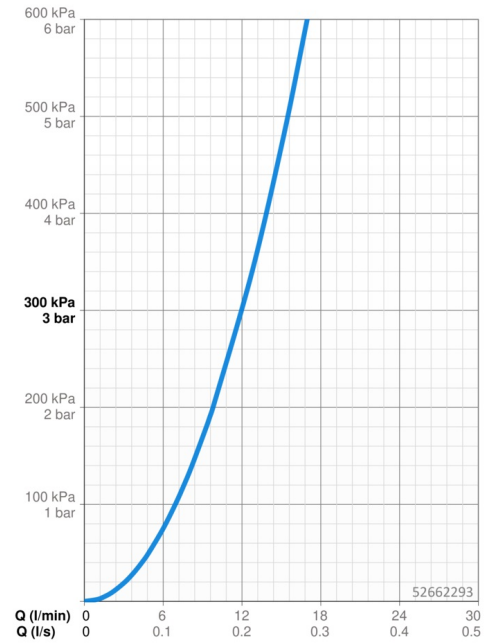

Technische Daten

Durchflusseigenschaften

Durchfluss bei 3 bar **12.0 l/min**

Technische Eigenschaften

DN-Größe (Nennmaß) **DN15**
Warmwasserversorgung **max. +70°C**
Arbeitsdruck **0.5-10 bar**
Anschlussgröße **G3/8**
Ausladung **215 mm**
Sicherungseinrichtung (EN1717) **AA**
Werkstoff **Messing**

Vorschriften

EN Standard **EN 817**
Geräuschklasse **I (ISO 3822)**

Zulassungen und Deklarationen

Konformitätserklärung **DoC**
EPD **S-P-06396**