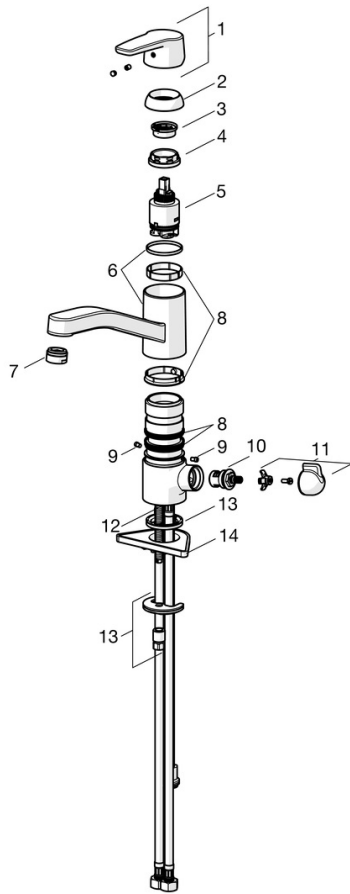

### Technische Eigenschaften

DN-Größe (Nennmaß) **DN15**  
 Warmwasserversorgung **max. +70°C**  
 Arbeitsdruck **0.5-10 bar**  
 Anschlussgröße **G3/8**  
 Ausladung **215 mm**  
 Sicherungseinrichtung (EN1717) **AA**  
 Werkstoff **Messing**

### Zulassungen und Deklarationen

Konformitätserklärung **DoC**  
 EPD **S-P-06396**

**SP52662293**

	Name	Art.-Nr.
01	Hebel	59914417
02	Abdeckkappe, 33x3 mm	59912504
03	Temperatur-Anschlagring	59912325
04	Spann-Mutter, M37x1, AF30 Ausgelaufen	59912111
05	Kartusche, 3.5 Classic	59913075
06	Auslauf Ausgelaufen	59914432
07	Luftsprudler, M24x1 STD HC A	59902366
08	Dichtungskit	1001264V
08	Dichtungskit Ausgelaufen	59913968
09	Begrenzer für Schwenkauslauf Ausgelaufen	59914437
10	Oberteil, G1/2	59914433
11	Hebel für Waschmaschinen-Absperrventil Ausgelaufen	59914715
12	Befestigungsschraube, M8x1, L=140	59912474
13	Befestigungssatz	59910749
14	PVC-Befestigungsplatte	59910008

**SP52662293(2020)**

	Name	Art.-Nr.
01	Hebel	59914417
02	Abdeckkappe, 33x3 mm	59912504
03	Spann-Mutter, M37x1, SW30	1005680V
04	Kartusche, 3.5 Classic	59913075
05	Luftsprudler, M24x1 STD HC A	59902366
06	Dichtungskit	1001264V
07	Begrenzer für Schwenkauslauf, 120°	59914489
08	Oberteil, G1/2	59914433
09	Hebel für Waschmaschinen-Absperrventil Ausgelaufen	59914715
10	Befestigungsschraube, M8x1, L=140	59912474
11	Befestigungssatz	59910749
12	PVC-Befestigungsplatte	59910008