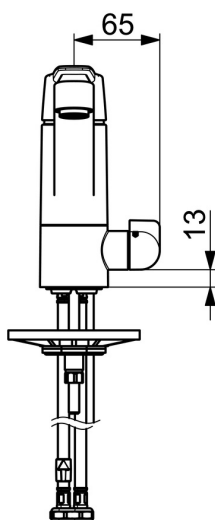

EAN: 4057304002908  
[static.hansa.com/52662293](https://static.hansa.com/52662293)

- Kuchyňě
- Jednopáková, Ventil pro pračku nebo myčku
- Stojánková
- Chrom
- Otočné výtokové rameno, Možnost omezení rozsahu otáčení
- CASCADE® aerátor
- Mechanický uzavírací ventil pro připojení myčky nebo pračky
- Páka se symboly teplé a studené vody, Jedna ovládací páka / rukojeť
- Funkce pro nastavení maximální teploty a průtoku vody, Nastavitelný omezovač teploty vody (součástí dodávky, možnost dodatečné instalace)
- $\varnothing$  35 mm keramická kartuše pro ovládání teploty a průtoku vody
- Flexibilní připojovací hadice
- Tělo baterie z mosazi DZR, Montážní systém Rapid

### Technické vlastnosti

Velikost DN (jmenovitý rozměr) **DN15**  
Zdroj teplé vody **max. +70°C**  
Pracovní tlak **0.5-10 bar**  
Velikost přípojky **G3/8**  
Projection **215 mm**  
Zabezpečení proti zpětnému toku (ČSN EN 1717) **AA**  
Materiál **Mosaz**