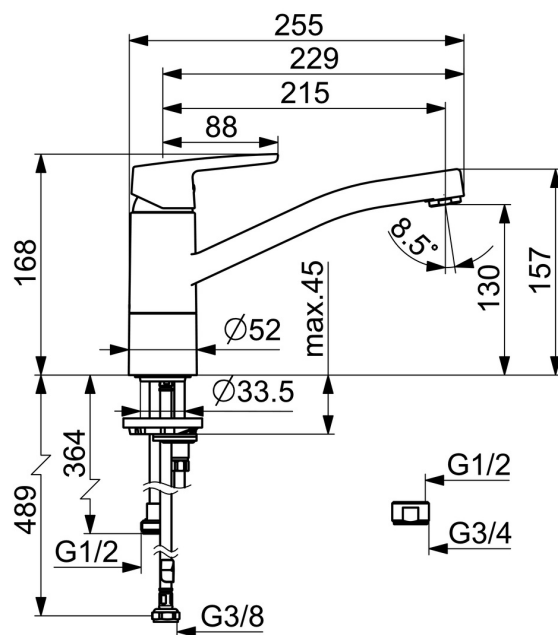

EAN: 4057304002908  
[static.hansa.com/52662293](https://static.hansa.com/52662293)

- Kuchyňě
- Jednopáková, Ventil pro pračku nebo myčku
- Stojánková
- Chrom
- Otočné výtokové rameno, Možnost omezení rozsahu otáčení
- CASCADE® aerátor
- Mechanický uzavírací ventil pro připojení myčky nebo pračky
- Páka se symboly teplé a studené vody, Jedna ovládací páka / rukojeť
- Funkce pro nastavení maximální teploty a průtoku vody, Nastavitelný omezovač teploty vody (součástí dodávky, možnost dodatečné instalace)
- $\varnothing$  35 mm keramická kartuše pro ovládání teploty a průtoku vody
- Flexibilní připojovací hadice
- Tělo baterie z mosazi DZR, Montážní systém Rapid

### Technické vlastnosti

Velikost DN (jmenovitý rozměr) **DN15**  
Zdroj teplé vody **max. +70°C**  
Pracovní tlak **0.5-10 bar**  
Velikost přípojky **G3/8**  
Projection **215 mm**  
Zabezpečení proti zpětnému toku (ČSN EN 1717) **AA**  
Materiál **Mosaz**

### SP52662293

|    | Název                                   | Kód      |
|----|---|----------|
| 01 | Páka                                    | 59914417 |
| 02 | Krytka, 33x3 mm                         | 59912504 |
| 03 | Temperature adjustment limiter          | 59912325 |
| 04 | Upevňovací matice, M37x1, AF30 Ukončeno | 59912111 |
| 05 | Kartuše, 3.5 Classic                    | 59913075 |
| 06 | Výtokové rameno Ukončeno                | 59914432 |
| 07 | Aerator, M24x1 STD HC A                 | 59902366 |
| 08 | Těsnící sada                            | 1001264V |
| 08 | Těsnící sada Ukončeno                   | 59913968 |
| 09 | Omezovač Ukončeno                       | 59914437 |
| 10 | Vršek, G1/2                             | 59914433 |
| 11 | Rukojet ventilu pro pračku Ukončeno     | 59914715 |
| 12 | Upevňovací šroub, M8x1, L=140           | 59912474 |
| 13 | Upevňovací set                          | 59910749 |
| 14 | Upevňovací destička                     | 59910008 |