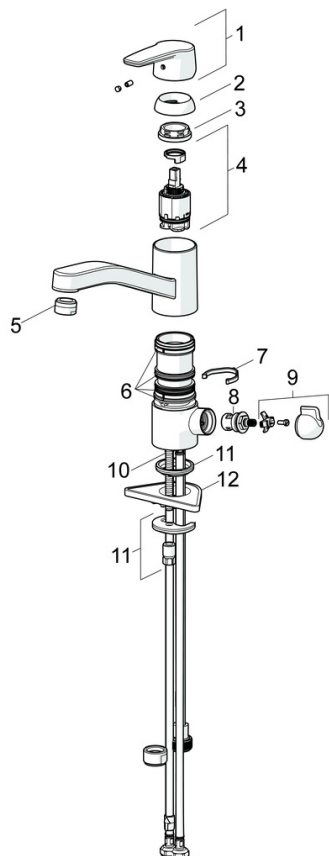

### Technické vlastnosti

Velikost DN (jmenovitý rozměr) **DN15**  
Zdroj teplé vody **max. +70°C**  
Pracovní tlak **0.5-10 bar**  
Velikost přípojky **G3/8**  
Projection **215 mm**  
Zabezpečení proti zpětnému toku (ČSN EN 1717) **AA**  
Materiál **Mosaz**

### SP52662293

|    | Název                                   | Kód      |
|----|---|----------|
| 01 | Páka                                    | 59914417 |
| 02 | Krytka, 33x3 mm                         | 59912504 |
| 03 | Temperature adjustment limiter          | 59912325 |
| 04 | Upevňovací matice, M37x1, AF30 Ukončeno | 59912111 |
| 05 | Kartuše, 3.5 Classic                    | 59913075 |
| 06 | Výtokové rameno Ukončeno                | 59914432 |
| 07 | Aerator, M24x1 STD HC A                 | 59902366 |
| 08 | Těsnící sada                            | 1001264V |
| 08 | Těsnící sada Ukončeno                   | 59913968 |
| 09 | Omezovač Ukončeno                       | 59914437 |
| 10 | Vršek, G1/2                             | 59914433 |
| 11 | Rukojet ventilu pro pračku Ukončeno     | 59914715 |
| 12 | Upevňovací šroub, M8x1, L=140           | 59912474 |
| 13 | Upevňovací set                          | 59910749 |
| 14 | Upevňovací destička                     | 59910008 |