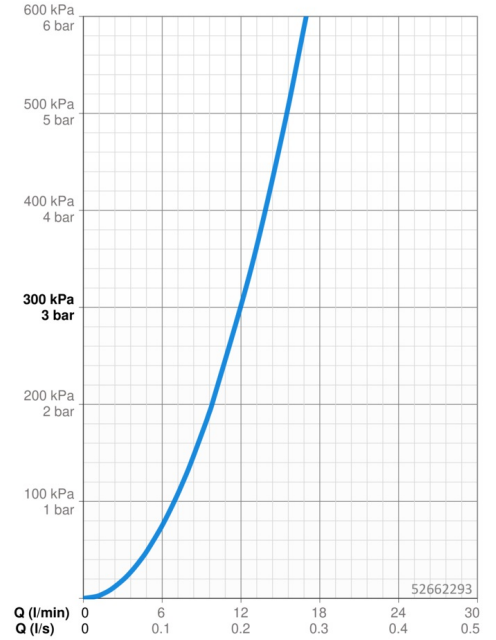

Technické údaje

Vlastnosti průtoku

Průtokové množství při 3 bar **12.0 l/min**

Technické vlastnosti

Velikost DN (jmenovitý rozměr) **DN15**
Zdroj teplé vody **max. +70°C**
Pracovní tlak **0.5-10 bar**
Velikost přípojky **G3/8**
Projection **215 mm**
Zabezpečení proti zpětnému toku (ČSN EN 1717) **AA**
Materiál **Mosaz**

Předpisy

Norma EN **EN 817**
Třída hlučnosti **I (ISO 3822)**

Schválení a Prohlášení

Prohlášení o shodě **DoC**