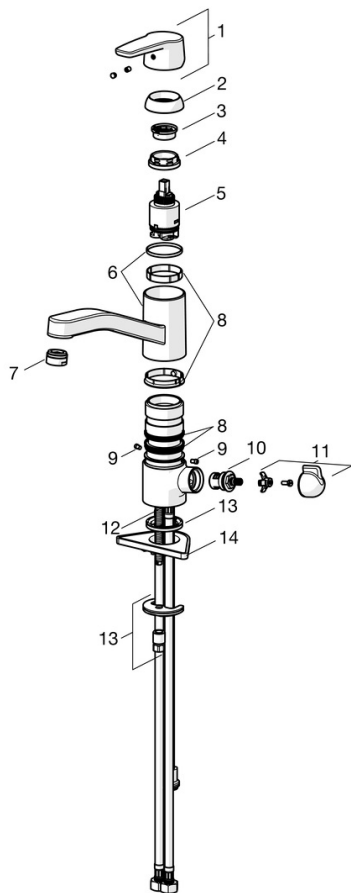

### Technické vlastnosti

Velikost DN (jmenovitý rozměr) **DN15**  
Zdroj teplé vody **max. +70°C**  
Pracovní tlak **0.5-10 bar**  
Velikost přípojky **G3/8**  
Projection **215 mm**  
Zabezpečení proti zpětnému toku (ČSN EN 1717) **AA**  
Materiál **Mosaz**

### SP52662293

|    | Název                                   | Kód      |
|----|---|----------|
| 01 | Páka                                    | 59914417 |
| 02 | Krytka, 33x3 mm                         | 59912504 |
| 03 | Temperature adjustment limiter          | 59912325 |
| 04 | Upevňovací matice, M37x1, AF30 Ukončeno | 59912111 |
| 05 | Kartuše, 3.5 Classic                    | 59913075 |
| 06 | Výtokové rameno Ukončeno                | 59914432 |
| 07 | Aerator, M24x1 STD HC A                 | 59902366 |
| 08 | Těsnící sada                            | 1001264V |
| 08 | Těsnící sada Ukončeno                   | 59913968 |
| 09 | Omezovač Ukončeno                       | 59914437 |
| 10 | Vršek, G1/2                             | 59914433 |
| 11 | Rukojet ventilu pro pračku Ukončeno     | 59914715 |
| 12 | Upevňovací šroub, M8x1, L=140           | 59912474 |
| 13 | Upevňovací set                          | 59910749 |
| 14 | Upevňovací destička                     | 59910008 |