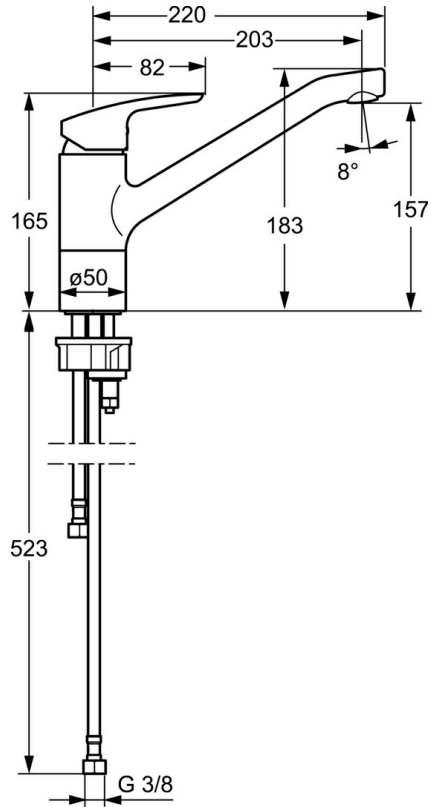

EAN: 4015474261044  
[static.hansa.com/52662203](https://static.hansa.com/52662203)

- Keuken
- Eengreeps, Vaatwasventiel
- Wastafelmontage
- Chrom
- CASCADE® mousseur
- Mechanische stopkraan voor vaatwasser
- Eengreeps bediend, Hengel met warm-koud-aanduiding
- Flexibele aansluitslang(en)

### Technische eigenschappen

DN-maat **DN15**  
Warmwatertoevoer **max. +70°C**  
Werkdruk **0.5-10 bar**  
Aansluitmaat **G3/8**  
Projection **203 mm**  
Materiaal **brass**

### SP52662203

	Naam	Code
1	Hendel Chroom	59914417
1.1	Schroef, M5x8, SW2,5	59904755
1.3	Sierdop Grijs	59912112
2	Kap, 33x3 mm Chroom	59912504
3	Schroefring, M37x1, AF30 Stopgezet	59912111
4	Binnenwerk, 3,5 Eco	59912324
4	Binnenwerk, 3,5 Classic	59913075
4.1	Temperature adjustment limiter	59912325
4.3	O-ring, d 28.24x2.62 Stopgezet	59912590
4.4	O-ring, d 10.10x1.60 Stopgezet	59905072
5.1	Dichting	1001264V
5.1	Dichting Stopgezet	59913968
5.3	O-ring, d 34x1.5	59913975
5.4	Wasser	59914591
5.5	Verstevigingsplaat	59910008
5.6	Fixing plate	59904765
5.7	Schroef, M8x1, SW13	59904766
5.8	Bevestigingsset	59910749
5.9	Flexibele aansluitingen, L=550, G3/8-M8x1	59913969
5.10	O-ring, 6x1.4	59913266
5.11	Dichting, 9.5x14.4x2	59912551
5.12	Bevestigingsschroeven, M8x1, L=140	59912474
5.13	Slangen, M8x1, G3/8, L=370 Stopgezet	59913974
6	Uitloop Chroom	59914060
7	Mousseur, M24x1 STD HC A Chroom	59902366
9	Hendel Chroom Stopgezet	59913977
9.1	Binnenwerk, G3/8	59913260
9.2	Adapter Wit	59910235
9.3	Koppelingsbuisdeel Stopgezet	59913976
10	Connector nipple, G3/4xG3/8 Stopgezet	59910940
N.I.	Sleutel, SW30/34	59912108