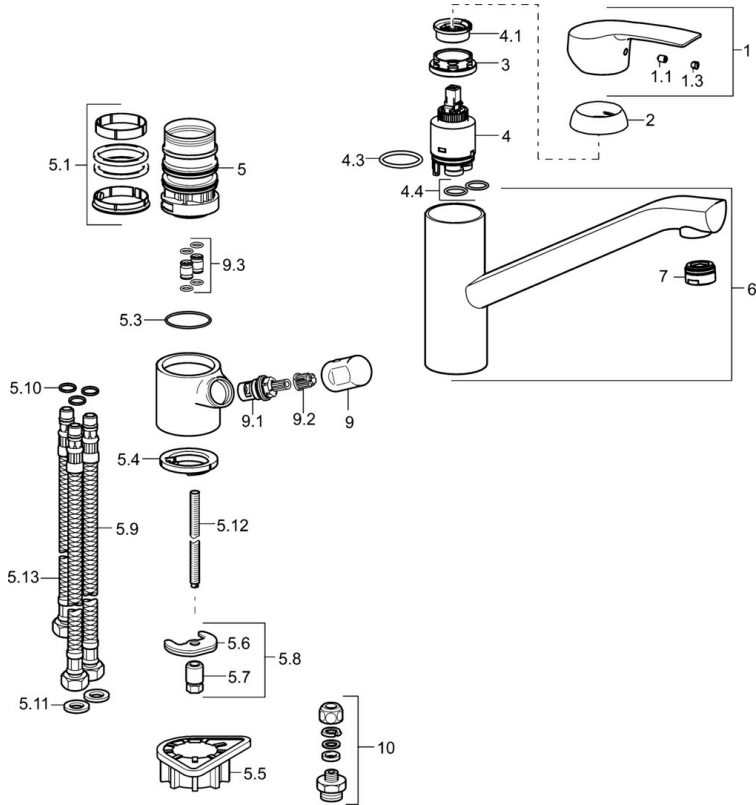

### Technische eigenschappen

DN-maat **DN15**  
Warmwatertoevoer **max. +70°C**  
Werkdruk **0.5-10 bar**  
Aansluitmaat **G3/8**  
Projection **203 mm**  
Materiaal **brass**

### Voorschriften

EN-norm **EN 817**

### SP52662203

	Naam	Code
1	Hendel Chroom	59914417
1.1	Schroef, M5x8, SW2,5	59904755
1.3	Sierdop Grijs	59912112
2	Kap, 33x3 mm Chroom	59912504
3	Schroefring, M37x1, AF30 Stopgezet	59912111
4	Binnenwerk, 3,5 Eco	59912324
4	Binnenwerk, 3,5 Classic	59913075
4.1	Temperature adjustment limiter	59912325
4.3	O-ring, d 28.24x2.62 Stopgezet	59912590
4.4	O-ring, d 10.10x1.60 Stopgezet	59905072
5.1	Dichting	1001264V
5.1	Dichting Stopgezet	59913968
5.3	O-ring, d 34x1.5	59913975
5.4	Wasser	59914591
5.5	Verstevigingsplaat	59910008
5.6	Fixing plate	59904765
5.7	Schroef, M8x1, SW13	59904766
5.8	Bevestigingsset	59910749
5.9	Flexibele aansluitingen, L=550, G3/8-M8x1	59913969
5.10	O-ring, 6x1.4	59913266
5.11	Dichting, 9.5x14.4x2	59912551
5.12	Bevestigingsschroeven, M8x1, L=140	59912474
5.13	Slangen, M8x1, G3/8, L=370 Stopgezet	59913974
6	Uitloop Chroom	59914060
7	Mousseur, M24x1 STD HC A Chroom	59902366
9	Hendel Chroom Stopgezet	59913977
9.1	Binnenwerk, G3/8	59913260
9.2	Adapter Wit	59910235
9.3	Koppelingsbuisdeel Stopgezet	59913976
10	Connector nipple, G3/4xG3/8 Stopgezet	59910940
N.I.	Sleutel, SW30/34	59912108