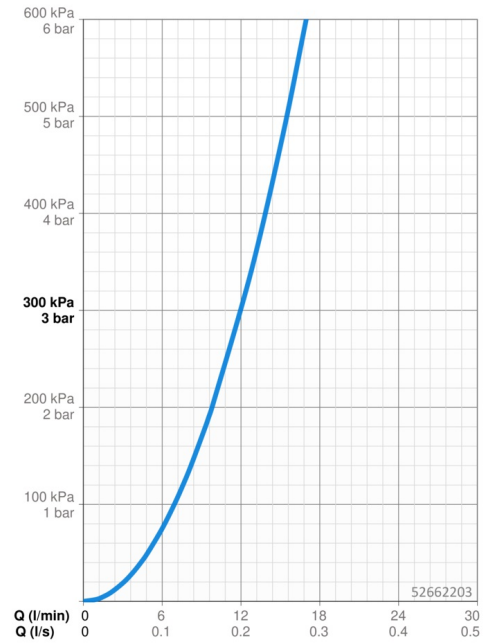

Technische gegevens

Doorstromingseigenschappen

Doorstroomhoeveelheid bij 3 bar **12.0 l/min**

Technische eigenschappen

DN-maat **DN15**
Warmwatertoevoer **max. +70°C**
Werkdruk **0.5-10 bar**
Aansluitmaat **G3/8**
Projection **203 mm**
Materiaal **brass**

Voorschriften

EN-norm **EN 817**