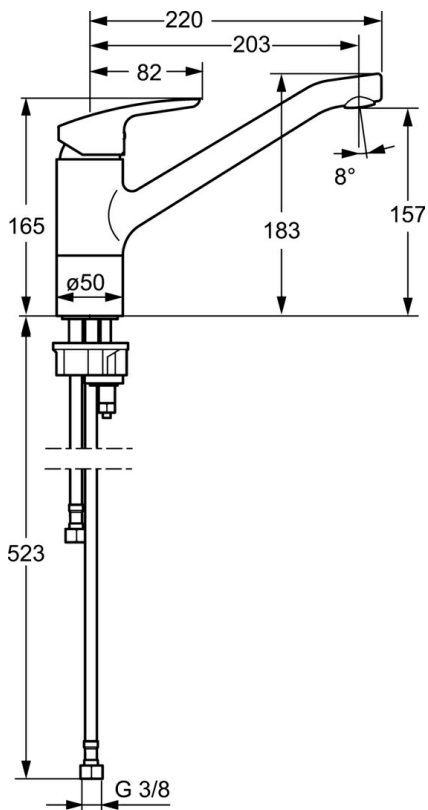

EAN: 4015474261044
static.hansa.com/52662203

- Cucina
- Monocomando, Valvola per lavastoviglie
- Montaggio d'appoggio
- Cromo
- Rompigetto Standard
- Valvola per lavastoviglie
- Leva/Manopola monocomando, Leva con simbolo F+C
- Collegamento con flessibili

Dati tecnici

Caratteristiche flusso

Portata 3 bar **12.0 l/min**

Caratteristiche tecniche

Misura DN (dimensione nominale) **DN15**
Fornitura di acqua calda **max. +70°C**
Pressione di esercizio **0.5-10 bar**
Misura della connessione **G3/8**
Projection **203 mm**
Materiale **Ottone**

Norme

Standard EN **EN 817**

Parti di ricambio

SP52662203

	Nome	Codice
1	Leva Cromo	59914417
1.1	Screw, M5x8, SW2.5	59904755
1.3	Tappo Grigio	59912112
2	Cappuccio, 33x3 mm Cromo	59912504
3	Dado di fissaggio, M37x1, AF30 Fuori produzione	59912111
4	Cartuccia, 3.5 Eco	59912324
4	Cartuccia, 3.5 Classic	59913075
4.1	Temperature adjustment limiter	59912325
4.3	O-ring, d 28.24x2.62 Fuori produzione	59912590
4.4	O-ring, d 10.10x1.60 Fuori produzione	59905072
5.1	Kit di guarnizione	1001264V
5.1	Kit di guarnizione Fuori produzione	59913968
5.3	O-ring, d 34x1.5	59913975
5.4	Rondella	59914591
5.5	Base per fissaggio	59910008
5.6	Fixing plate	59904765
5.7	Screw, M8x1, SW13	59904766
5.8	Set di fissaggio	59910749
5.9	Cannette flessibili, L=550, G3/8-M8x1	59913969
5.10	O-ring, 6x1.4	59913266
5.11	Giunto, 9.5x14.4x2	59912551
5.12	Viti di fissaggio, M8x1, L=140	59912474
5.13	Tubo flessibile, M8x1, G3/8, L=370 Fuori produzione	59913974
6	Bocca Cromo	59914060
7	Aereatore, M24x1 STD HC A Cromo	59902366
9	Maniglia Cromo Fuori produzione	59913977
9.1	Vitone , G3/8	59913260
9.2	Adapter Bianco	59910235
9.3	Tubo di accoppiamento Fuori produzione	59913976
10	Connector nipple, G3/4xG3/8 Fuori produzione	59910940
N.I.	Chiave, SW30/34	59912108