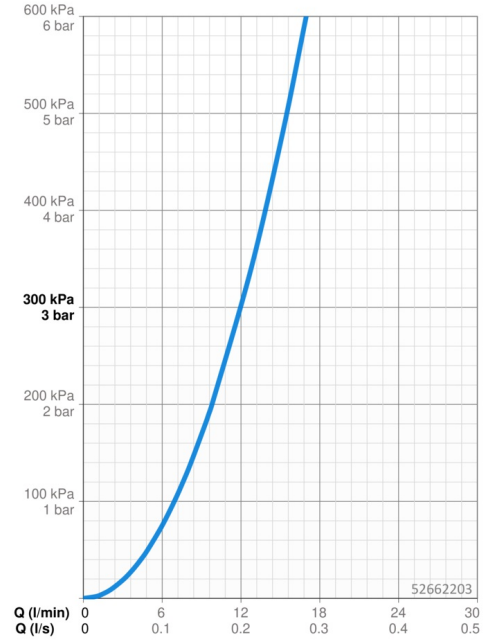

Dati tecnici

Caratteristiche flusso

Portata 3 bar **12.0 l/min**

Caratteristiche tecniche

Misura DN (dimensione nominale) **DN15**
Fornitura di acqua calda **max. +70°C**
Pressione di esercizio **0.5-10 bar**
Misura della connessione **G3/8**
Projection **203 mm**
Materiale **Ottone**

Norme

Standard EN **EN 817**