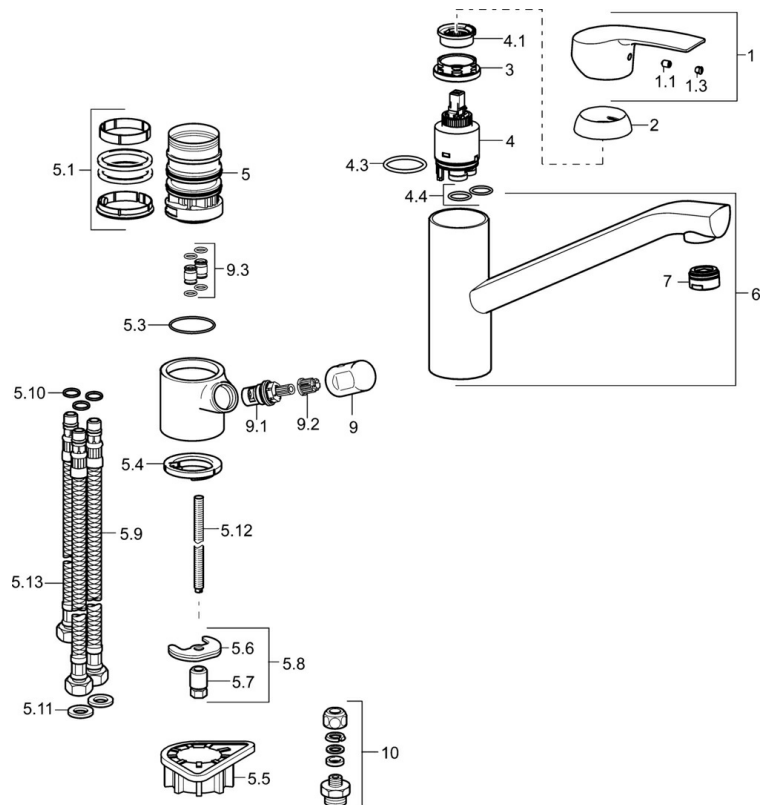

EAN: 4015474261044
static.hansa.com/52662203

- Cucina
- Monocomando, Valvola per lavastoviglie
- Montaggio d'appoggio
- Cromo
- Rompigetto Standard
- Valvola per lavastoviglie
- Leva/Manopola monocomando, Leva con simbolo F+C
- Collegamento con flessibili

Dati tecnici

Caratteristiche flusso

Portata 3 bar **12.0 l/min**

Caratteristiche tecniche

Misura DN (dimensione nominale) **DN15**
Fornitura di acqua calda **max. +70°C**
Pressione di esercizio **0.5-10 bar**
Misura della connessione **G3/8**
Projection **203 mm**
Materiale **Ottone**

Norme

Standard EN **EN 817**

Parti di ricambio

SP52662203

	Nome	Codice
1	Leva Cromo	59914417
1.1	Screw, M5x8, SW2.5	59904755
1.3	Tappo Grigio	59912112
2	Cappuccio, 33x3 mm Cromo	59912504
3	Dado di fissaggio, M37x1, AF30 Fuori produzione	59912111
4	Cartuccia, 3.5 Eco	59912324
4	Cartuccia, 3.5 Classic	59913075
4.1	Temperature adjustment limiter	59912325
4.3	O-ring, d 28.24x2.62 Fuori produzione	59912590
4.4	O-ring, d 10.10x1.60 Fuori produzione	59905072
5.1	Kit di guarnizione	1001264V
5.1	Kit di guarnizione Fuori produzione	59913968
5.3	O-ring, d 34x1.5	59913975
5.4	Rondella	59914591
5.5	Base per fissaggio	59910008
5.6	Fixing plate	59904765
5.7	Screw, M8x1, SW13	59904766
5.8	Set di fissaggio	59910749
5.9	Cannette flessibili, L=550, G3/8-M8x1	59913969
5.10	O-ring, 6x1.4	59913266
5.11	Giunto, 9.5x14.4x2	59912551
5.12	Viti di fissaggio, M8x1, L=140	59912474
5.13	Tubo flessibile, M8x1, G3/8, L=370 Fuori produzione	59913974
6	Bocca Cromo	59914060
7	Aereatore, M24x1 STD HC A Cromo	59902366
9	Maniglia Cromo Fuori produzione	59913977
9.1	Vitone , G3/8	59913260
9.2	Adapter Bianco	59910235
9.3	Tubo di accoppiamento Fuori produzione	59913976
10	Connector nipple, G3/4xG3/8 Fuori produzione	59910940
N.I.	Chiave, SW30/34	59912108