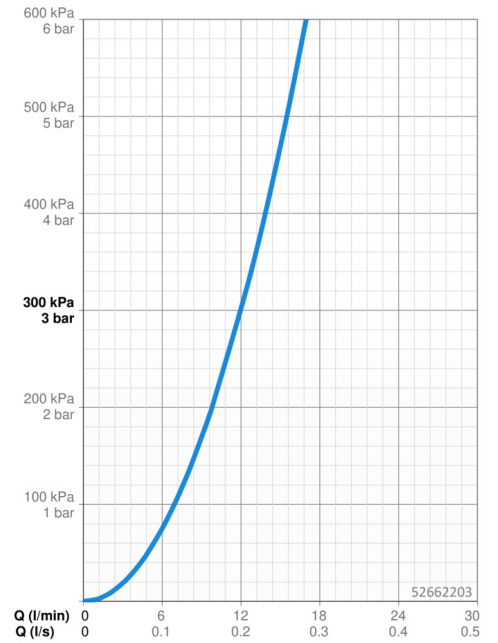

Technische Daten

Durchflusseigenschaften

Durchfluss bei 3 bar **12.0 l/min**

Technische Eigenschaften

DN-Größe (Nennmaß) **DN15**
Warmwasserversorgung **max. +70°C**
Arbeitsdruck **0.5-10 bar**
Anschlussgröße **G3/8**
Ausladung **203 mm**
Werkstoff **Messing**

Vorschriften

EN Standard **EN 817**