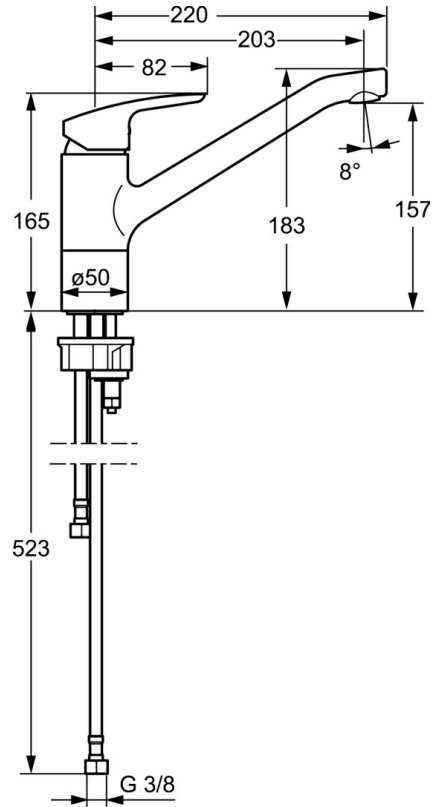

EAN: 4015474261044  
[static.hansa.com/52662203](https://static.hansa.com/52662203)

- Küche
- Einhebelmischer, Spülmaschinenventil
- Standmontage
- Chrom
- CASCADE® Strahlregler
- Geräteabsperrentil, mechanisch
- Einhandbedienhebel/Griff, Hebel mit W+K-Kennzeichnung
- Anschluss über flexible Druckschläuche

### Technische Eigenschaften

DN-Größe (Nennmaß) **DN15**  
 Warmwasserversorgung **max. +70°C**  
 Arbeitsdruck **0.5-10 bar**  
 Anschlussgröße **G3/8**  
 Ausladung **203 mm**  
 Werkstoff **Messing**

### SP52662203

	Name	Art.-Nr.
1	Hebel	59914417
1.1	Schraube, M5x8, SW2.5	59904755
1.3	Dekorkappe Grau	59912112
2	Abdeckkappe, 33x3 mm	59912504
3	Spann-Mutter, M37x1, AF30 Ausgelaufen	59912111
4	Kartusche, 3,5 Eco	59912324
4	Kartusche, 3,5 Classic	59913075
4.1	Temperatur-Anschlagring	59912325
4.3	O-Ring, d 28.24x2.62 Ausgelaufen	59912590
4.4	O-Ring, d 10.10x1.60 Ausgelaufen	59905072
5.1	Dichtungskit	1001264V
5.1	Dichtungskit Ausgelaufen	59913968
5.3	O-Ring, d 34x1.5	59913975
5.4	Bodendichtung	59914591
5.5	PVC-Befestigungsplatte	59910008
5.6	Befestigungsplatte	59904765
5.7	Schraube, M8x1, SW13	59904766
5.8	Befestigungssatz	59910749
5.9	Anschlußschlauch, L=550, G3/8-M8x1	59913969
5.10	O-Ring, 6x1.4	59913266
5.11	Dichtung, 9.5x14.4x2	59912551
5.12	Befestigungsschraube, M8x1, L=140	59912474
5.13	Schlauch, M8x1, G3/8, L=370 Ausgelaufen	59913974
6	Auslauf	59914060
7	Luftsprudler, M24x1 STD HC A	59902366
9	Griff Ausgelaufen	59913977
9.1	Oberteil, G3/8	59913260
9.2	Adapter Weiss	59910235
9.3	Anschlussrohr Ausgelaufen	59913976
10	Verbindungsniessel, G3/4xG3/8 Ausgelaufen	59910940
N.I.	Schlüssel, SW30/34	59912108