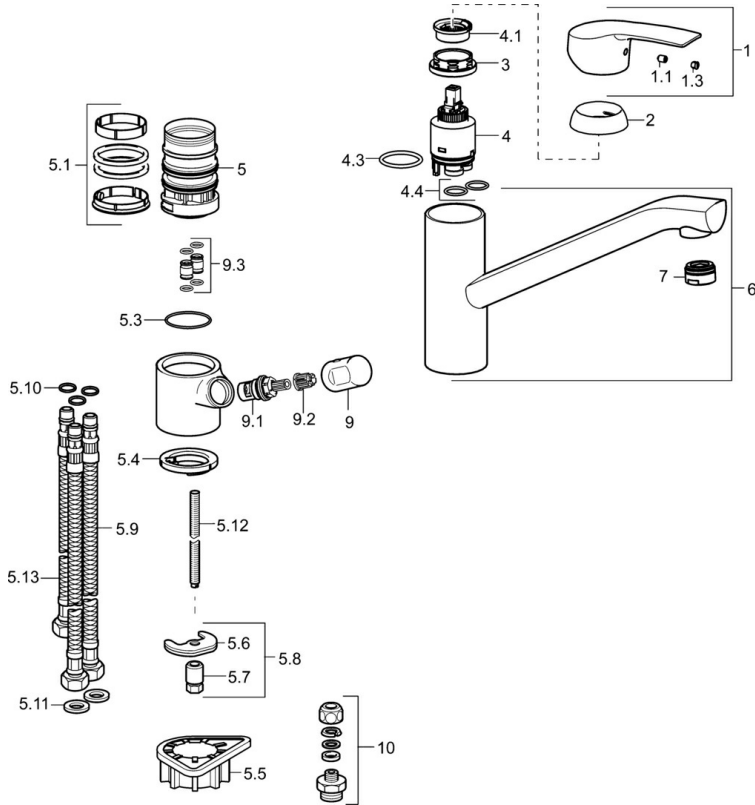

EAN: 4015474261044  
[static.hansa.com/52662203](https://static.hansa.com/52662203)

- Küche
- Einhebelmischer, Spülmaschinenventil
- Standmontage
- Chrom
- CASCADE® Strahlregler
- Geräteabsperrentil, mechanisch
- Einhandbedienhebel/Griff, Hebel mit W+K-Kennzeichnung
- Anschluss über flexible Druckschläuche

### Technische Eigenschaften

DN-Größe (Nennmaß) **DN15**  
 Warmwasserversorgung **max. +70°C**  
 Arbeitsdruck **0.5-10 bar**  
 Anschlussgröße **G3/8**  
 Ausladung **203 mm**  
 Werkstoff **Messing**

### Vorschriften

EN Standard **EN 817**

### SP52662203

	Name	Art.-Nr.
1	Hebel	59914417
1.1	Schraube, M5x8, SW2.5	59904755
1.3	Dekorkappe Grau	59912112
2	Abdeckkappe, 33x3 mm	59912504
3	Spann-Mutter, M37x1, AF30 Ausgelaufen	59912111
4	Kartusche, 3,5 Eco	59912324
4	Kartusche, 3,5 Classic	59913075
4.1	Temperatur-Anschlagring	59912325
4.3	O-Ring, d 28.24x2.62 Ausgelaufen	59912590
4.4	O-Ring, d 10.10x1.60 Ausgelaufen	59905072
5.1	Dichtungskit	1001264V
5.1	Dichtungskit Ausgelaufen	59913968
5.3	O-Ring, d 34x1.5	59913975
5.4	Bodendichtung	59914591
5.5	PVC-Befestigungsplatte	59910008
5.6	Befestigungsplatte	59904765
5.7	Schraube, M8x1, SW13	59904766
5.8	Befestigungssatz	59910749
5.9	Anschlußschlauch, L=550, G3/8-M8x1	59913969
5.10	O-Ring, 6x1.4	59913266
5.11	Dichtung, 9.5x14.4x2	59912551
5.12	Befestigungsschraube, M8x1, L=140	59912474
5.13	Schlauch, M8x1, G3/8, L=370 Ausgelaufen	59913974
6	Auslauf	59914060
7	Luftsprudler, M24x1 STD HC A	59902366
9	Griff Ausgelaufen	59913977
9.1	Oberteil, G3/8	59913260
9.2	Adapter Weiss	59910235
9.3	Anschlussrohr Ausgelaufen	59913976
10	Verbindungsniessel, G3/4xG3/8 Ausgelaufen	59910940
N.I.	Schlüssel, SW30/34	59912108