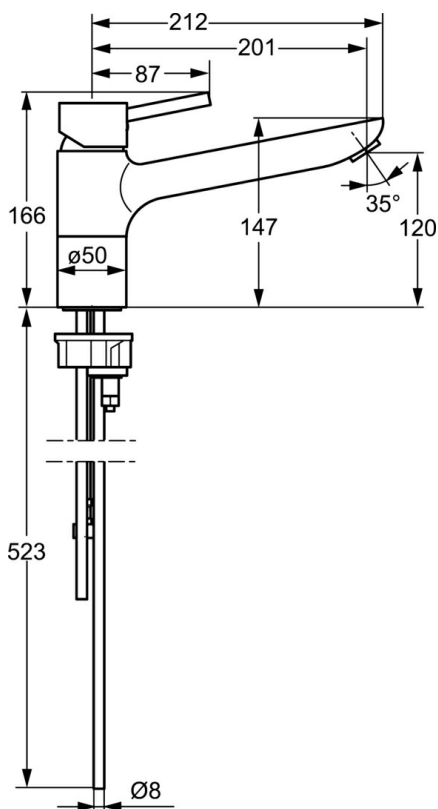

EAN: 4015474261259  
[static.hansa.com/52621107](http://static.hansa.com/52621107)

- Kuchyňa
- Jednopáková, Pre beztlakové ohrievače vody, Ventil pre umývačku riadu alebo práčku
- Stojanková
- Chróm
- Aerátor s laminárnym prúdom vody, CASCADE® - aerátor
- Mechanický uzatvárací ventil pre pripojenie umývačky riadu alebo práčky
- Páka so symbolom teplej a studenej vody, Pin - tyčinková páka, Jedna ovládacia páka / rukoväť
- Medené pripojovacie trubičky
- Telo batérie z mosadze DZR

### Technické vlastnosti

Veľkosť DN (menovitý rozmer)	<b>DN15</b>
Dodávka teplej vody	<b>max. +80°C</b>
Pracovný tlak	<b>0.5-5 bar</b>
Dĺžka / výška	<b>201 mm</b>
Materiál	<b>Mosadz</b>

### SP52621103

Název	Kód
1 Ovládací rukoväť	59913903
1 Ovládací rukoväť	59914629
1.1 Skrutka, M5x8, SW2.5	59904755
1.3 Záslepka Sívá	59912112
2 Krytka, 33x3 mm	59912504
3 Prítlačná matica, M37x1, AF30 Ukončené	59912111
4 Kartuš, 3.5 Eco	59912324
4 Kartuš, 3.5 Classic	59913075
4.1 Temperature adjustment limiter	59912325
4.3 O-kružok, d 28.24x2.62 Ukončené	59912590
4.4 O-kružok, d 10.10x1.60 Ukončené	59905072
5.1 Tesnenie sada	1001264V
5.1 Tesnenie sada Ukončené	59913968
5.3 O-kružok, d 34x1.5	59913975
5.4 Gumové tesnenie	59914591
5.5 Podložka	59910008
5.6	59904765
5.7 Skrutka, M8x1, SW13	59904766
5.9 Potrubie, M8x1, L=560	59912806
5.10 O-kružok, 6x1.4	59913266
5.11 Tesnenie, 9.5x14.4x2	59912551
5.12 Upevňovací set	59910749
5.13 Upevňovacia skrutka, M8x1, L=140	59912474
5.14 Pripájacie hadičky, M8x1, G3/8, L=370 Ukončené	59913974
6 Výtokové rameno Ukončené	59914061
7 Aerátor, M24x1 A, low pressure	59902692
8 Montáž matice	59904969
8.1 Tesnenie sada, 14.9x8.5x1	59902352
8.2 Tesnenie sada, 10x8	59902272
8.3 Pripájacie hadičky	59902151
9 Rukoväť Ukončené	59913977
9.1 Sedlo, G3/8	59913260
9.2 Adaptér Biela	59910235
9.3 Spojovacie potrubie Ukončené	59913976
10 Connector nipple, G3/4xG3/8 Ukončené	59910940
N.I. Klúč, SW30/34	59912108