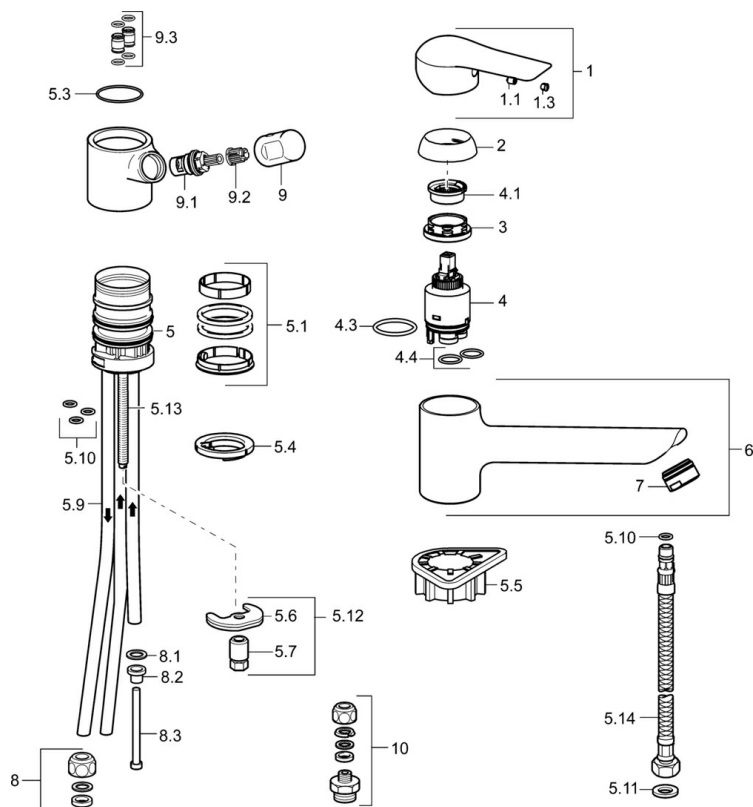

EAN: 4015474261259  
[static.hansa.com/52621107](http://static.hansa.com/52621107)

- Kuchyňa
- Jednopáková, Pre beztlakové ohrievače vody, Ventil pre umývačku riadu alebo práčku
- Stojanková
- Chróm
- Aerátor s laminárnym prúdom vody, CASCADE® - aerátor
- Mechanický uzatvárací ventil pre pripojenie umývačky riadu alebo práčky
- Páka so symbolom teplej a studenej vody, Pin - tyčinková páka, Jedna ovládacia páka / rukoväť
- Medené pripojovacie trubičky
- Telo batérie z mosadze DZR

### Technické vlastnosti

Veľkosť DN (menovitý rozmer)	<b>DN15</b>
Dodávka teplej vody	<b>max. +80°C</b>
Pracovný tlak	<b>0.5-5 bar</b>
Dĺžka / výška	<b>201 mm</b>
Materiál	<b>Mosadz</b>

### SP52621103

Název	Kód
1 Ovládací rukoväť	59913903
1 Ovládací rukoväť	59914629
1.1 Skrutka, M5x8, SW2.5	59904755
1.3 Záslepka Sívá	59912112
2 Krytka, 33x3 mm	59912504
3 Prítlačná matica, M37x1, AF30 Ukončené	59912111
4 Kartuš, 3.5 Eco	59912324
4 Kartuš, 3.5 Classic	59913075
4.1 Temperature adjustment limiter	59912325
4.3 O-kružok, d 28.24x2.62 Ukončené	59912590
4.4 O-kružok, d 10.10x1.60 Ukončené	59905072
5.1 Tesnenie sada	1001264V
5.1 Tesnenie sada Ukončené	59913968
5.3 O-kružok, d 34x1.5	59913975
5.4 Gumové tesnenie	59914591
5.5 Podložka	59910008
5.6	59904765
5.7 Skrutka, M8x1, SW13	59904766
5.9 Potrubie, M8x1, L=560	59912806
5.10 O-kružok, 6x1.4	59913266
5.11 Tesnenie, 9.5x14.4x2	59912551
5.12 Upevňovací set	59910749
5.13 Upevňovacia skrutka, M8x1, L=140	59912474
5.14 Pripájacie hadičky, M8x1, G3/8, L=370 Ukončené	59913974
6 Výtokové rameno Ukončené	59914061
7 Aerátor, M24x1 A, low pressure	59902692
8 Montáž matice	59904969
8.1 Tesnenie sada, 14.9x8.5x1	59902352
8.2 Tesnenie sada, 10x8	59902272
8.3 Pripájacie hadičky	59902151
9 Rukoväť Ukončené	59913977
9.1 Sedlo, G3/8	59913260
9.2 Adaptér Biela	59910235
9.3 Spojovacie potrubie Ukončené	59913976
10 Connector nipple, G3/4xG3/8 Ukončené	59910940
N.I. Klúč, SW30/34	59912108