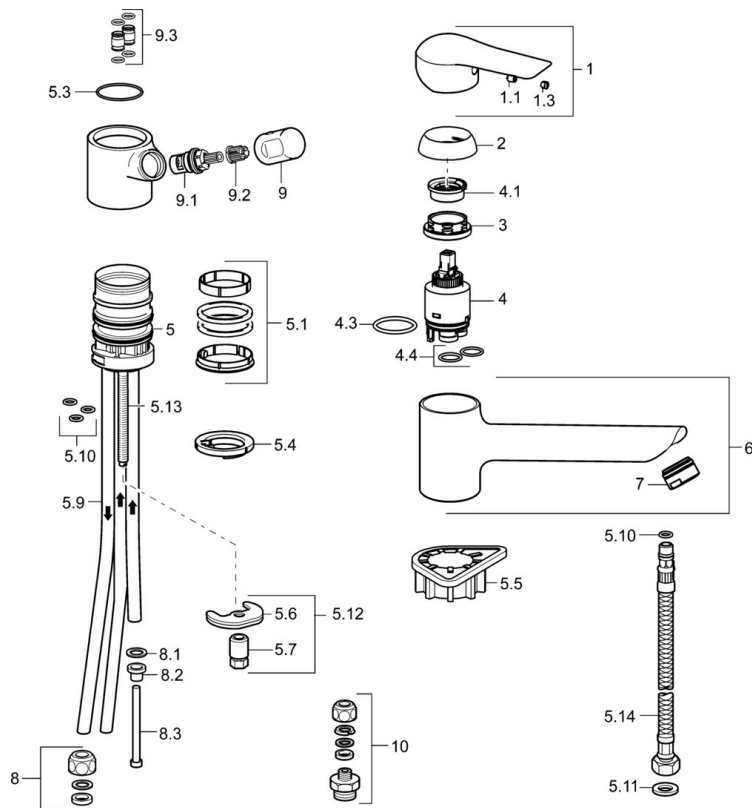

## Reserveonderdelen

### SP52621103

	Naam	Code
1	Hendel Chroom	59913903
1	Hendel Chroom	59914629
1.1	Schroef, M5x8, SW2.5	59904755
1.3	Sierdop Grijs	59912112
2	Kap, 33x3 mm Chroom	59912504
3	Schroefring, M37x1, AF30 Stopgezet	59912111
4	Binnenwerk, 3.5 Eco	59912324
4	Binnenwerk, 3.5 Classic	59913075
4.1	Temperature adjustment limiter	59912325
4.3	O-ring, d 28.24x2.62 Stopgezet	59912590
4.4	O-ring, d 10.10x1.60 Stopgezet	59905072
5.1	Dichting	1001264V
5.1	Dichting Stopgezet	59913968
5.3	O-ring, d 34x1.5	59913975
5.4	Wasser	59914591
5.5	Verstevigingsplaat	59910008
5.6	Fixing plate	59904765
5.7	Schroef, M8x1, SW13	59904766
5.9	Pijp, M8x1, L=560	59912806
5.10	O-ring, 6x1.4	59913266
5.11	Dichting, 9.5x14.4x2	59912551
5.12	Bevestigingsset	59910749
5.13	Bevestigingsschroeven, M8x1, L=140	59912474
5.14	Slangen, M8x1, G3/8, L=370 Stopgezet	59913974
6	Uitloop Chroom Stopgezet	59914061
7	Mousseur, M24x1 A, low pressure Chroom	59902692
8	Montage moer	59904969
8.1	Dichting, 14.9x8.5x1	59902352
8.2	Dichting, 10x8	59902272
8.3	Slangen	59902151
9	Hendel Chroom Stopgezet	59913977
9.1	Binnenwerk, G3/8	59913260
9.2	Adapter Wit	59910235
9.3	Koppelingsbuisdeel Stopgezet	59913976
10	Connector nipple, G3/4xG3/8 Stopgezet	59910940
N.I.	Sleutel, SW30/34	59912108