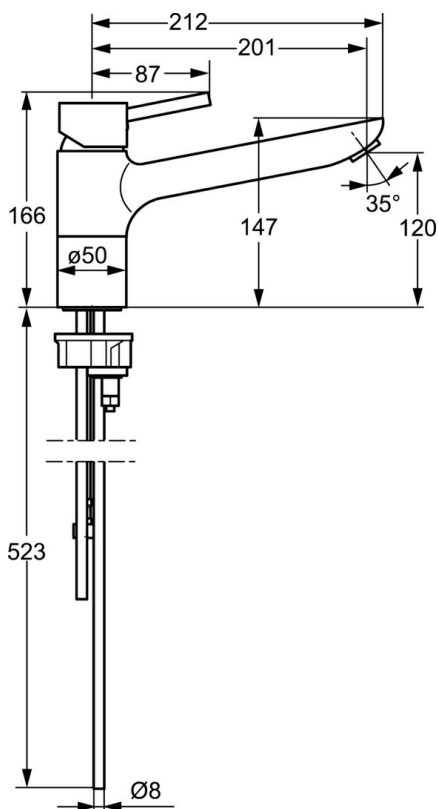

EAN: 4015474261259
static.hansa.com/52621107

- Cucina
- Monocomando, Bassa pressione, Valvola per lavastoviglie
- Montaggio d'appoggio
- Cromo
- Getto laminare, Rompigetto Standard
- Valvola per lavastoviglie
- Leva con simbolo F+C, Leva pin, Leva/Manopola monocomando
- Collegamento con tubo
- Ottone DZR

Dati tecnici

Caratteristiche tecniche

Misura DN (dimensione nominale)	DN15
Fornitura di acqua calda	max. +80°C
Pressione di esercizio	0.5-5 bar
Lunghezza / altezza	201 mm
Materiale	Ottone

Norme

Standard EN	EN 817
-------------	---------------

Parti di ricambio

SP52621103

	Nome	Codice
1	Leva Cromo	59913903
1	Leva Cromo	59914629
1.1	Screw, M5x8, SW2.5	59904755
1.3	Tappo Grigio	59912112
2	Cappuccio, 33x3 mm Cromo	59912504
3	Dado di fissaggio, M37x1, AF30 Fuori produzione	59912111
4	Cartuccia, 3.5 Eco	59912324
4	Cartuccia, 3.5 Classic	59913075
4.1	Temperature adjustment limiter	59912325
4.3	O-ring, d 28.24x2.62 Fuori produzione	59912590
4.4	O-ring, d 10.10x1.60 Fuori produzione	59905072
5.1	Kit di guarnizione	1001264V
5.1	Kit di guarnizione Fuori produzione	59913968
5.3	O-ring, d 34x1.5	59913975
5.4	Rondella	59914591
5.5	Base per fissaggio	59910008
5.6	Fixing plate	59904765
5.7	Screw, M8x1, SW13	59904766
5.9	, M8x1, L=560	59912806
5.10	O-ring, 6x1.4	59913266
5.11	Giunto, 9.5x14.4x2	59912551
5.12	Set di fissaggio	59910749
5.13	Viti di fissaggio, M8x1, L=140	59912474
5.14	Tubo flessibile, M8x1, G3/8, L=370 Fuori produzione	59913974
6	Bocca Cromo Fuori produzione	59914061
7	Areatore, M24x1 A, low pressure Cromo	59902692
8	Raccordo dado	59904969
8.1	Kit di guarnizione, 14.9x8.5x1	59902352
8.2	Kit di guarnizione, 10x8	59902272
8.3	Tubo flessibile	59902151
9	Maniglia Cromo Fuori produzione	59913977
9.1	Vitone , G3/8	59913260
9.2	Adapter Bianco	59910235
9.3	Tubo di accoppiamento Fuori produzione	59913976
10	Connector nipple, G3/4xG3/8 Fuori produzione	59910940
N.I.	Chiave, SW30/34	59912108