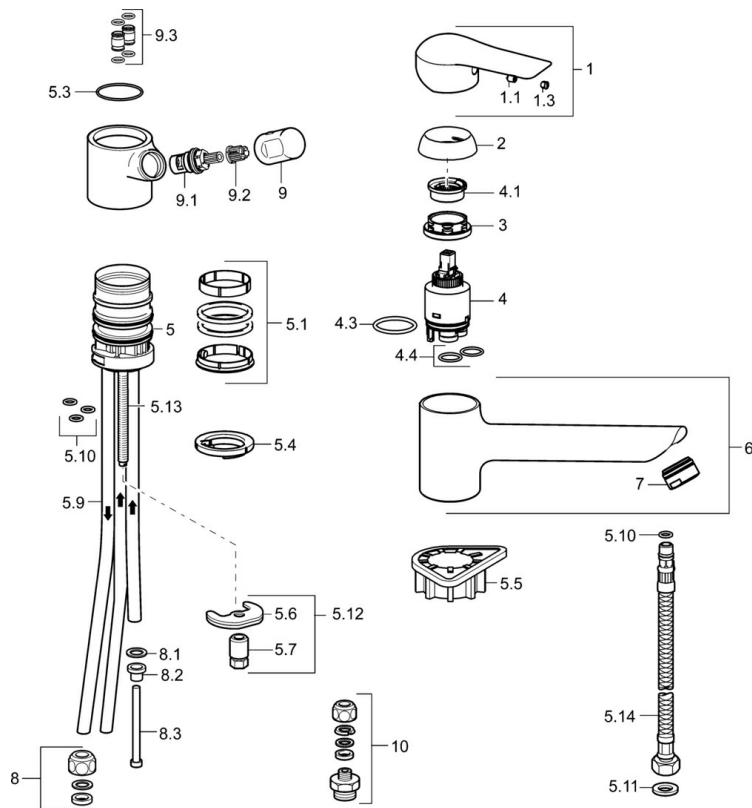

EAN: 4015474261259
static.hansa.com/52621107

- Cucina
- Monocomando, Bassa pressione, Valvola per lavastoviglie
- Montaggio d'appoggio
- Cromo
- Getto laminare, Rompigetto Standard
- Valvola per lavastoviglie
- Leva con simbolo F+C, Leva pin, Leva/Manopola monocomando
- Collegamento con tubo
- Ottone DZR

Dati tecnici

Caratteristiche tecniche

Misura DN (dimensione nominale)	DN15
Fornitura di acqua calda	max. +80°C
Pressione di esercizio	0.5-5 bar
Lunghezza / altezza	201 mm
Materiale	Ottone

Norme

Standard EN	EN 817
-------------	---------------

Parti di ricambio

SP52621103

	Nome	Codice
1	Leva Cromo	59913903
1	Leva Cromo	59914629
1.1	Screw, M5x8, SW2.5	59904755
1.3	Tappo Grigio	59912112
2	Cappuccio, 33x3 mm Cromo	59912504
3	Dado di fissaggio, M37x1, AF30 Fuori produzione	59912111
4	Cartuccia, 3.5 Eco	59912324
4	Cartuccia, 3.5 Classic	59913075
4.1	Temperature adjustment limiter	59912325
4.3	O-ring, d 28.24x2.62 Fuori produzione	59912590
4.4	O-ring, d 10.10x1.60 Fuori produzione	59905072
5.1	Kit di guarnizione	1001264V
5.1	Kit di guarnizione Fuori produzione	59913968
5.3	O-ring, d 34x1.5	59913975
5.4	Rondella	59914591
5.5	Base per fissaggio	59910008
5.6	Fixing plate	59904765
5.7	Screw, M8x1, SW13	59904766
5.9	, M8x1, L=560	59912806
5.10	O-ring, 6x1.4	59913266
5.11	Giunto, 9.5x14.4x2	59912551
5.12	Set di fissaggio	59910749
5.13	Viti di fissaggio, M8x1, L=140	59912474
5.14	Tubo flessibile, M8x1, G3/8, L=370 Fuori produzione	59913974
6	Bocca Cromo Fuori produzione	59914061
7	Areatore, M24x1 A, low pressure Cromo	59902692
8	Raccordo dado	59904969
8.1	Kit di guarnizione, 14.9x8.5x1	59902352
8.2	Kit di guarnizione, 10x8	59902272
8.3	Tubo flessibile	59902151
9	Maniglia Cromo Fuori produzione	59913977
9.1	Vitone , G3/8	59913260
9.2	Adapter Bianco	59910235
9.3	Tubo di accoppiamento Fuori produzione	59913976
10	Connector nipple, G3/4xG3/8 Fuori produzione	59910940
N.I.	Chiave, SW30/34	59912108