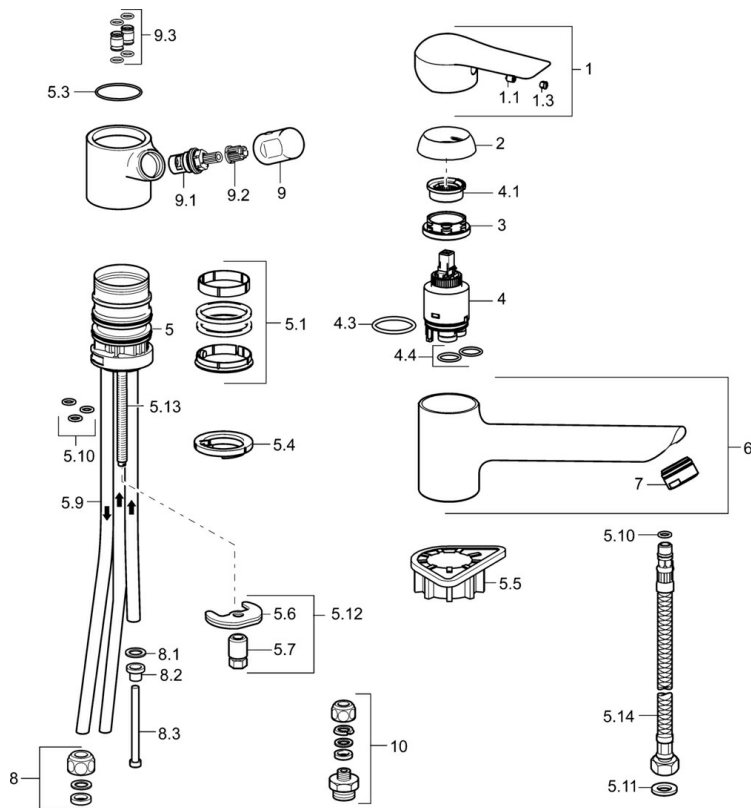

EAN: 4015474261259
static.hansa.com/52621107

- Cuisine
- Monocommande, Basse pression, Dishwasher valve
- Montage sur plaque
- Chrome
- Brise jet laminaire - sans adjonction d'air, CASCADE®
- Equipé d'une valve lave-vaisselle mécanique
- Levier avec symbole C+F, Levier tige, Levier monocommande
- Raccordement par tubulures cuivre
- Corps en laiton DZR

Caractéristiques techniques

Caractéristiques techniques

Taille DN (diamètre nominal)	DN15
Alimentation en eau chaude	max. +80°C
Pression de service	0.5-5 bar
Longueur/hauteur	201 mm
Matériau	brass

Règlementations

Norme EN	EN 817
----------	---------------

Pièces de rechange

SP52621103

	Nom	Code
1	Levier	59913903
1	Levier	59914629
1.1	Vis, M5x8, SW2.5	59904755
1.3	Capuchon Gris	59912112
2	Chape, 33x3 mm	59912504
3	Écrou de maintien, M37x1, AF30 Arrêté	59912111
4	Cartouche, 3,5 Eco	59912324
4	Cartouche, 3,5 Classic	59913075
4.1	Temperature adjustment limiter	59912325
4.3	Joint, d 28.24x2.62 Arrêté	59912590
4.4	Joint, d 10.10x1.60 Arrêté	59905072
5.1	Set de fixation pour bec	1001264V
5.1	Set de fixation pour bec Arrêté	59913968
5.3	Joint, d 34x1.5	59913975
5.4	Bague	59914591
5.5	Plaque de fixation	59910008
5.6	Fixing plate	59904765
5.7	Vis, M8x1, SW13	59904766
5.9	Tuyau, M8x1, L=560	59912806
5.10	Joint, 6x1.4	59913266
5.11	Joint, 9.5x14.4x2	59912551
5.12	Ensemble de fixation	59910749
5.13	Vis, M8x1, L=140	59912474
5.14	Tuyau, M8x1, G3/8, L=370 Arrêté	59913974
6	Bec Arrêté	59914061
7	Aérateur, M24x1 A, low pressure	59902692
8	Écrou du raccord	59904969
8.1	Set de fixation pour bec, 14.9x8.5x1	59902352
8.2	Set de fixation pour bec, 10x8	59902272
8.3	Tuyau	59902151
9	Levier Arrêté	59913977
9.1	Tête, G3/8	59913260
9.2	Adaptateur Blanc	59910235
9.3	Tuyau de raccordement Arrêté	59913976
10	Connector nipple, G3/4xG3/8 Arrêté	59910940
N.I.	Clef, SW30/34	59912108