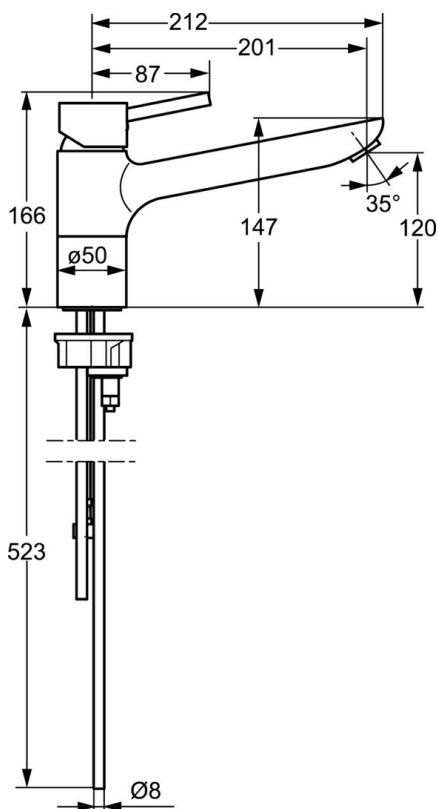

EAN: 4015474261259
static.hansa.com/52621107

- Cuisine
- Monocommande, Basse pression, Dishwasher valve
- Montage sur plaque
- Chrome
- Brise jet laminaire - sans adjonction d'air, CASCADE®
- Equipé d'une valve lave-vaisselle mécanique
- Levier avec symbole C+F, Levier tige, Levier monocommande
- Raccordement par tubulures cuivre
- Corps en laiton DZR

Caractéristiques techniques

Caractéristiques techniques

Taille DN (diamètre nominal)	DN15
Alimentation en eau chaude	max. +80°C
Pression de service	0.5-5 bar
Longueur/hauteur	201 mm
Matériau	brass

Règlementations

Norme EN	EN 817
----------	---------------

Pièces de rechange

SP52621103

	Nom	Code
1	Levier	59913903
1	Levier	59914629
1.1	Vis, M5x8, SW2.5	59904755
1.3	Capuchon Gris	59912112
2	Chape, 33x3 mm	59912504
3	Écrou de maintien, M37x1, AF30 Arrêté	59912111
4	Cartouche, 3,5 Eco	59912324
4	Cartouche, 3,5 Classic	59913075
4.1	Temperature adjustment limiter	59912325
4.3	Joint, d 28.24x2.62 Arrêté	59912590
4.4	Joint, d 10.10x1.60 Arrêté	59905072
5.1	Set de fixation pour bec	1001264V
5.1	Set de fixation pour bec Arrêté	59913968
5.3	Joint, d 34x1.5	59913975
5.4	Bague	59914591
5.5	Plaque de fixation	59910008
5.6	Fixing plate	59904765
5.7	Vis, M8x1, SW13	59904766
5.9	Tuyau, M8x1, L=560	59912806
5.10	Joint, 6x1.4	59913266
5.11	Joint, 9.5x14.4x2	59912551
5.12	Ensemble de fixation	59910749
5.13	Vis, M8x1, L=140	59912474
5.14	Tuyau, M8x1, G3/8, L=370 Arrêté	59913974
6	Bec Arrêté	59914061
7	Aérateur, M24x1 A, low pressure	59902692
8	Écrou du raccord	59904969
8.1	Set de fixation pour bec, 14.9x8.5x1	59902352
8.2	Set de fixation pour bec, 10x8	59902272
8.3	Tuyau	59902151
9	Levier Arrêté	59913977
9.1	Tête, G3/8	59913260
9.2	Adaptateur Blanc	59910235
9.3	Tuyau de raccordement Arrêté	59913976
10	Connector nipple, G3/4xG3/8 Arrêté	59910940
N.I.	Clef, SW30/34	59912108