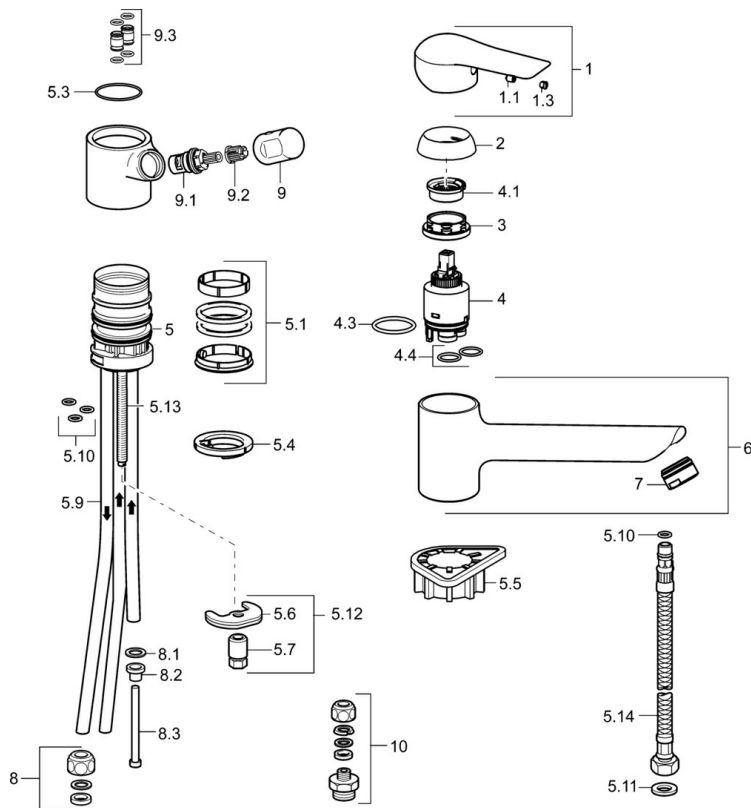

EAN: 4015474261259
static.hansa.com/52621107

- Küche
- Einhebelmischer, Niederdruck, für offene Heißwasserbereiter, Spülmaschinenventil
- Standmontage
- Chrom
- Kristallklarer Laminarstrahl, CASCADE® Strahlregler
- Geräteabsperrentil, mechanisch
- Hebel mit W+K-Kennzeichnung, Pinhebel, Einhandbedienhebel/Griff
- Anschluss über Kupferrohre
- Armaturenkörper aus entzinkungsbeständigem Messing (DZR)

Technische Daten

Technische Eigenschaften

DN-Größe (Nennmaß)	DN15
Warmwasserversorgung	max. +80°C
Arbeitsdruck	0.5-5 bar
Länge / Höhe	201 mm
Werkstoff	Messing

Vorschriften

EN Standard	EN 817
-------------	---------------

Ersatzteile

SP52621103

	Name	Art.-Nr.
1	Hebel	59913903
1	Hebel	59914629
1.1	Schraube, M5x8, SW2.5	59904755
1.3	Dekorkappe Grau	59912112
2	Abdeckkappe, 33x3 mm	59912504
3	Spann-Mutter, M37x1, AF30 Ausgelaufen	59912111
4	Kartusche, 3,5 Eco	59912324
4	Kartusche, 3,5 Classic	59913075
4.1	Temperatur-Anschlagring	59912325
4.3	O-Ring, d 28.24x2.62 Ausgelaufen	59912590
4.4	O-Ring, d 10.10x1.60 Ausgelaufen	59905072
5.1	Dichtungskit	1001264V
5.1	Dichtungskit Ausgelaufen	59913968
5.3	O-Ring, d 34x1.5	59913975
5.4	Bodendichtung	59914591
5.5	PVC-Befestigungsplatte	59910008
5.6	Befestigungsplatte	59904765
5.7	Schraube, M8x1, SW13	59904766
5.9	Rohr, M8x1, L=560	59912806
5.10	O-Ring, 6x1.4	59913266
5.11	Dichtung, 9.5x14.4x2	59912551
5.12	Befestigungsatz	59910749
5.13	Befestigungsschraube, M8x1, L=140	59912474
5.14	Schlauch, M8x1, G3/8, L=370 Ausgelaufen	59913974
6	Auslauf Ausgelaufen	59914061
7	Luftsprudler, M24x1 A, low pressure	59902692
8	Überwurfmutter	59904969
8.1	Dichtungskit, 14.9x8.5x1	59902352
8.2	Dichtungskit, 10x8	59902272
8.3	Schlauch	59902151
9	Griff Ausgelaufen	59913977
9.1	Oberteil, G3/8	59913260
9.2	Adapter Weiss	59910235
9.3	Anschlussrohr Ausgelaufen	59913976
10	Verbindungsniessel, G3/4xG3/8 Ausgelaufen	59910940
N.I.	Schlüssel, SW30/34	59912108