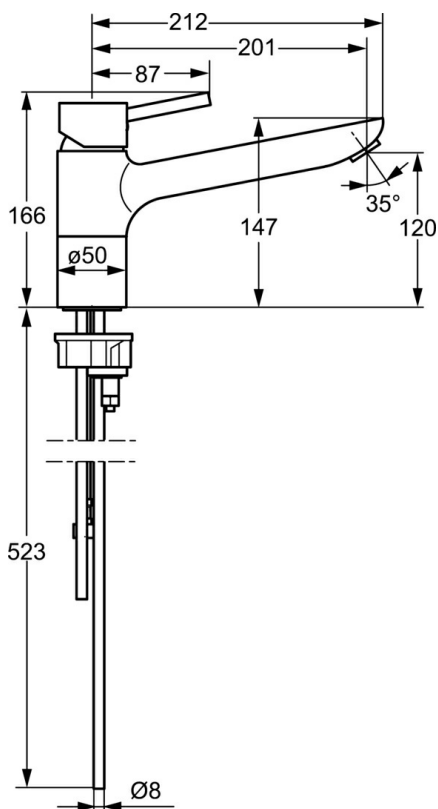

EAN: 4015474261259
static.hansa.com/52621107

- Küche
- Einhebelmischer, Niederdruck, für offene Heißwasserbereiter, Spülmaschinenventil
- Standmontage
- Chrom
- Kristallklarer Laminarstrahl, CASCADE® Strahlregler
- Geräteabsperrentil, mechanisch
- Hebel mit W+K-Kennzeichnung, Pinhebel, Einhandbedienhebel/Griff
- Anschluss über Kupferrohre
- Armaturenkörper aus entzinkungsbeständigem Messing (DZR)

Technische Daten

Technische Eigenschaften

DN-Größe (Nennmaß)	DN15
Warmwasserversorgung	max. +80°C
Arbeitsdruck	0.5-5 bar
Länge / Höhe	201 mm
Werkstoff	Messing

Vorschriften

EN Standard	EN 817
-------------	---------------

Ersatzteile

SP52621103

	Name	Art.-Nr.
1	Hebel	59913903
1	Hebel	59914629
1.1	Schraube, M5x8, SW2.5	59904755
1.3	Dekorkappe Grau	59912112
2	Abdeckkappe, 33x3 mm	59912504
3	Spann-Mutter, M37x1, AF30 Ausgelaufen	59912111
4	Kartusche, 3,5 Eco	59912324
4	Kartusche, 3,5 Classic	59913075
4.1	Temperatur-Anschlagring	59912325
4.3	O-Ring, d 28.24x2.62 Ausgelaufen	59912590
4.4	O-Ring, d 10.10x1.60 Ausgelaufen	59905072
5.1	Dichtungskit	1001264V
5.1	Dichtungskit Ausgelaufen	59913968
5.3	O-Ring, d 34x1.5	59913975
5.4	Bodendichtung	59914591
5.5	PVC-Befestigungsplatte	59910008
5.6	Befestigungsplatte	59904765
5.7	Schraube, M8x1, SW13	59904766
5.9	Rohr, M8x1, L=560	59912806
5.10	O-Ring, 6x1.4	59913266
5.11	Dichtung, 9.5x14.4x2	59912551
5.12	Befestigungsatz	59910749
5.13	Befestigungsschraube, M8x1, L=140	59912474
5.14	Schlauch, M8x1, G3/8, L=370 Ausgelaufen	59913974
6	Auslauf Ausgelaufen	59914061
7	Luftsprudler, M24x1 A, low pressure	59902692
8	Überwurfmutter	59904969
8.1	Dichtungskit, 14.9x8.5x1	59902352
8.2	Dichtungskit, 10x8	59902272
8.3	Schlauch	59902151
9	Griff Ausgelaufen	59913977
9.1	Oberteil, G3/8	59913260
9.2	Adapter Weiss	59910235
9.3	Anschlussrohr Ausgelaufen	59913976
10	Verbindungsniessel, G3/4xG3/8 Ausgelaufen	59910940
N.I.	Schlüssel, SW30/34	59912108