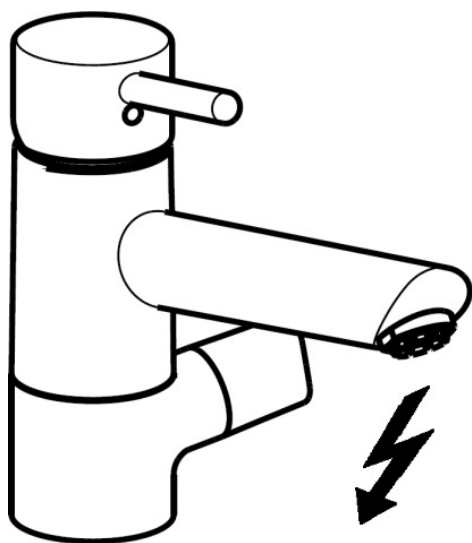

EAN: 4015474261259
static.hansa.com/52621107

- Küche
- Einhebelmischer, Niederdruck, für offene Heißwasserbereiter, Spülmaschinenventil
- Standmontage
- Chrom
- Kristallklarer Laminarstrahl, CASCADE® Strahlregler
- Geräteabsperrentil, mechanisch
- Hebel mit W+K-Kennzeichnung, Pinhebel, Einhandbedienhebel/Griff
- Anschluss über Kupferrohre
- Armaturenkörper aus entzinkungsbeständigem Messing (DZR)

Technische Daten

Technische Eigenschaften

DN-Größe (Nennmaß)	DN15
Warmwasserversorgung	max. +80°C
Arbeitsdruck	0.5-5 bar
Länge / Höhe	201 mm
Werkstoff	Messing

Vorschriften

EN Standard	EN 817
-------------	---------------

Ersatzteile

SP52621103

	Name	Art.-Nr.
1	Hebel	59913903
1	Hebel	59914629
1.1	Schraube, M5x8, SW2.5	59904755
1.3	Dekorkappe Grau	59912112
2	Abdeckkappe, 33x3 mm	59912504
3	Spann-Mutter, M37x1, AF30 Ausgelaufen	59912111
4	Kartusche, 3,5 Eco	59912324
4	Kartusche, 3,5 Classic	59913075
4.1	Temperatur-Anschlagring	59912325
4.3	O-Ring, d 28.24x2.62 Ausgelaufen	59912590
4.4	O-Ring, d 10.10x1.60 Ausgelaufen	59905072
5.1	Dichtungskit	1001264V
5.1	Dichtungskit Ausgelaufen	59913968
5.3	O-Ring, d 34x1.5	59913975
5.4	Bodendichtung	59914591
5.5	PVC-Befestigungsplatte	59910008
5.6	Befestigungsplatte	59904765
5.7	Schraube, M8x1, SW13	59904766
5.9	Rohr, M8x1, L=560	59912806
5.10	O-Ring, 6x1.4	59913266
5.11	Dichtung, 9.5x14.4x2	59912551
5.12	Befestigungsatz	59910749
5.13	Befestigungsschraube, M8x1, L=140	59912474
5.14	Schlauch, M8x1, G3/8, L=370 Ausgelaufen	59913974
6	Auslauf Ausgelaufen	59914061
7	Luftsprudler, M24x1 A, low pressure	59902692
8	Überwurfmutter	59904969
8.1	Dichtungskit, 14.9x8.5x1	59902352
8.2	Dichtungskit, 10x8	59902272
8.3	Schlauch	59902151
9	Griff Ausgelaufen	59913977
9.1	Oberteil, G3/8	59913260
9.2	Adapter Weiss	59910235
9.3	Anschlussrohr Ausgelaufen	59913976
10	Verbindungsniessel, G3/4xG3/8 Ausgelaufen	59910940
N.I.	Schlüssel, SW30/34	59912108