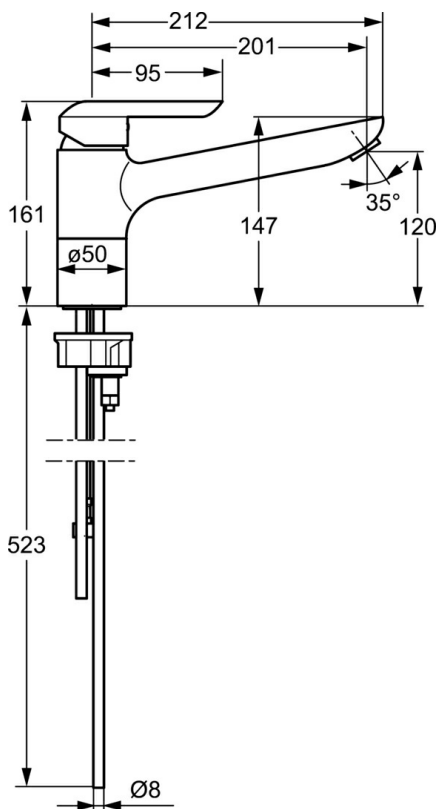

EAN: 4015474261266
static.hansa.com/52621103

- Kuchyňa
- Jednopáková, Pre beztlakové ohrievače vody, Ventil pre umývačku riadu alebo práčku
- Stojanková
- Chróm
- Aerátor s laminárnym prúdom vody, CASCADE® - aerátor
- Mechanický uzatvárací ventil pre pripojenie umývačky riadu alebo práčky
- Páka so symbolom teplej a studenej vody, Jedna ovládací páka / rukoväť
- Medené prípojovacie trubičky
- Telo batérie z mosadze DZR

Technické údaje

Technické vlastnosti

Veľkosť DN (menovitý rozmer)	DN15
Dodávka teplej vody	max. +80°C
Pracovný tlak	0.5-5 bar
Dĺžka / Výška	201 mm
Materiál	Mosadz

Predpisy

Norma EN	EN 817
----------	---------------

Náhradné diely

SP52621103

	Názov	Kód
1	Ovládacia rukoväť	59913903
1	Ovládacia rukoväť	59914629
1.1	Skrutka, M5x8, SW2.5	59904755
1.3	Záslepka Sívá	59912112
2	Krytka, 33x3 mm	59912504
3	Prítlačná matica, M37x1, AF30 Ukončené	59912111
4	Kartuš, 3.5 Eco	59912324
4	Kartuš, 3.5 Classic	59913075
4.1	Temperature adjustment limiter	59912325
4.3	O-kružok, d 28.24x2.62 Ukončené	59912590
4.4	O-kružok, d 10.10x1.60 Ukončené	59905072
5.1	Tesnenie sada	1001264V
5.1	Tesnenie sada Ukončené	59913968
5.3	O-kružok, d 34x1.5	59913975
5.4	Gumové tesnenie	59914591
5.5	Podložka	59910008
5.6		59904765
5.7	Skrutka, M8x1, SW13	59904766
5.9	Potrubie, M8x1, L=560	59912806
5.10	O-kružok, 6x1.4	59913266
5.11	Tesnenie, 9.5x14.4x2	59912551
5.12	Upevňovací set	59910749
5.13	Upevňovacia skrutka, M8x1, L=140	59912474
5.14	Pripájacie hadičky, M8x1, G3/8, L=370 Ukončené	59913974
6	Výtokové rameno Ukončené	59914061
7	Aerator, M24x1 A, low pressure	59902692
8	Montáž matice	59904969
8.1	Tesnenie sada, 14.9x8.5x1	59902352
8.2	Tesnenie sada, 10x8	59902272
8.3	Pripájacie hadičky	59902151
9	Rukoväť Ukončené	59913977
9.1	Sedlo, G3/8	59913260
9.2	Adaptér Biela	59910235
9.3	Spojovacie potrubie Ukončené	59913976
10	Connector nipple, G3/4xG3/8 Ukončené	59910940
N.I.	Kľúč, SW30/34	59912108