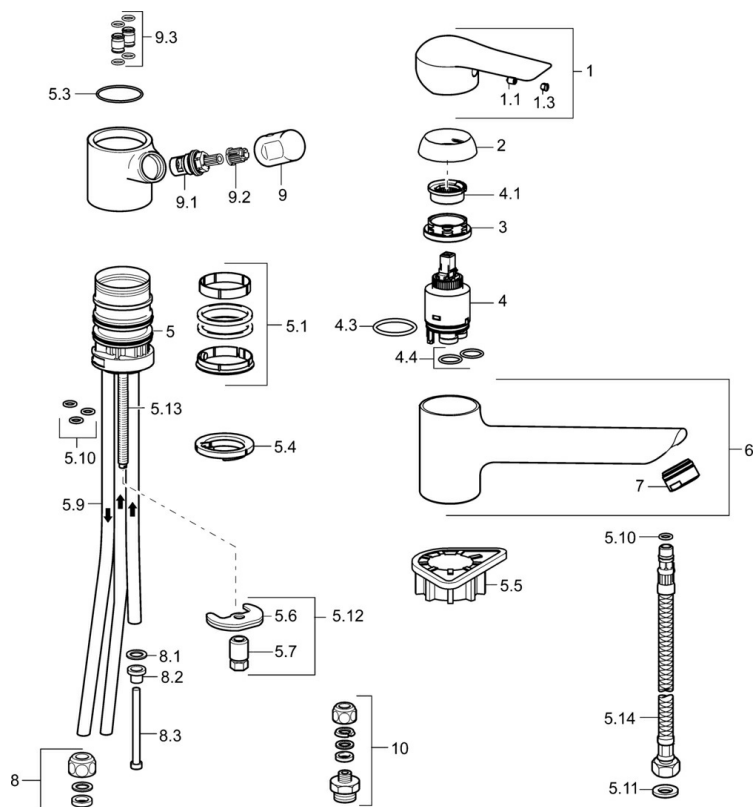

EAN: 4015474261266
static.hansa.com/52621103

- Kuchyňa
- Jednopáková, Pre beztlakové ohrievače vody, Ventil pre umývačku riadu alebo práčku
- Stojanková
- Chróm
- Aerátor s laminárnym prúdom vody, CASCADE® - aerátor
- Mechanický uzatvárací ventil pre pripojenie umývačky riadu alebo práčky
- Páka so symbolom teplej a studenej vody, Jedna ovládací páka / rukoväť
- Medené prípojovacie trubičky
- Telo batérie z mosadze DZR

Technické údaje

Technické vlastnosti

Veľkosť DN (menovitý rozmer)	DN15
Dodávka teplej vody	max. +80°C
Pracovný tlak	0.5-5 bar
Dĺžka / Výška	201 mm
Materiál	Mosadz

Predpisy

Norma EN	EN 817
----------	---------------

Náhradné diely

SP52621103

	Názov	Kód
1	Ovládacia rukoväť	59913903
1	Ovládacia rukoväť	59914629
1.1	Skrutka, M5x8, SW2.5	59904755
1.3	Záslepka Sívá	59912112
2	Krytka, 33x3 mm	59912504
3	Prítlačná matica, M37x1, AF30 Ukončené	59912111
4	Kartuš, 3.5 Eco	59912324
4	Kartuš, 3.5 Classic	59913075
4.1	Temperature adjustment limiter	59912325
4.3	O-kružok, d 28.24x2.62 Ukončené	59912590
4.4	O-kružok, d 10.10x1.60 Ukončené	59905072
5.1	Tesnenie sada	1001264V
5.1	Tesnenie sada Ukončené	59913968
5.3	O-kružok, d 34x1.5	59913975
5.4	Gumové tesnenie	59914591
5.5	Podložka	59910008
5.6		59904765
5.7	Skrutka, M8x1, SW13	59904766
5.9	Potrubie, M8x1, L=560	59912806
5.10	O-kružok, 6x1.4	59913266
5.11	Tesnenie, 9.5x14.4x2	59912551
5.12	Upevňovací set	59910749
5.13	Upevňovacia skrutka, M8x1, L=140	59912474
5.14	Pripájacie hadičky, M8x1, G3/8, L=370 Ukončené	59913974
6	Výtokové rameno Ukončené	59914061
7	Aerator, M24x1 A, low pressure	59902692
8	Montáž matice	59904969
8.1	Tesnenie sada, 14.9x8.5x1	59902352
8.2	Tesnenie sada, 10x8	59902272
8.3	Pripájacie hadičky	59902151
9	Rukoväť Ukončené	59913977
9.1	Sedlo, G3/8	59913260
9.2	Adaptér Biela	59910235
9.3	Spojovacie potrubie Ukončené	59913976
10	Connector nipple, G3/4xG3/8 Ukončené	59910940
N.I.	Kľúč, SW30/34	59912108