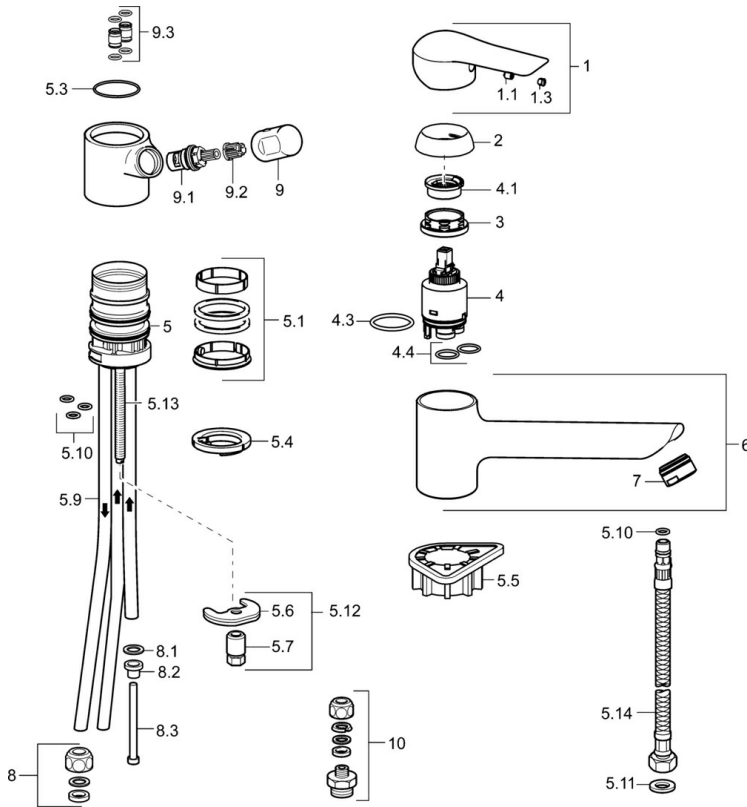

EAN: 4015474261266  
[static.hansa.com/52621103](https://static.hansa.com/52621103)

- Keuken
- Eengreeps, Lage druk, Vaatwasventiel
- Wastafelmontage
- Chrom
- Kristalheldere laminaire straal, CASCADE® mousseur
- Mechanische stopkraan voor vaatwasser
- Hendel met warm-koud-aanduiding, Eengreeps bediend
- Koperen aansluitpijpen
- Kraanhuis gemaakt van DZR messing

## Technische gegevens

### Technische eigenschappen

DN-maat	<b>DN15</b>
Warmwatertoevoer	<b>max. +80°C</b>
Werkdruk	<b>0.5-5 bar</b>
Lengte / Hoogte	<b>201 mm</b>
Materiaal	<b>brass</b>

### SP52621103

	Naam	Code
1	Hendel Chroom	59913903
1	Hendel Chroom	59914629
1.1	Schroef, M5x8, SW2.5	59904755
1.3	Sierdop Grijs	59912112
2	Kap, 33x3 mm Chroom	59912504
3	Schroefring, M37x1, AF30 Stopgezet	59912111
4	Binnenwerk, 3.5 Eco	59912324
4	Binnenwerk, 3.5 Classic	59913075
4.1	Temperature adjustment limiter	59912325
4.3	O-ring, d 28.24x2.62 Stopgezet	59912590
4.4	O-ring, d 10.10x1.60 Stopgezet	59905072
5.1	Dichting	1001264V
5.1	Dichting Stopgezet	59913968
5.3	O-ring, d 34x1.5	59913975
5.4	Wasser	59914591
5.5	Verstevigingsplaat	59910008
5.6	Fixing plate	59904765
5.7	Schroef, M8x1, SW13	59904766
5.9	Pijp, M8x1, L=560	59912806
5.10	O-ring, 6x1.4	59913266
5.11	Dichting, 9.5x14.4x2	59912551
5.12	Bevestigingsset	59910749
5.13	Bevestigingsschroeven, M8x1, L=140	59912474
5.14	Slangen, M8x1, G3/8, L=370 Stopgezet	59913974
6	Uitloop Chroom Stopgezet	59914061
7	Mousseur, M24x1 A, low pressure Chroom	59902692
8	Montage moer	59904969
8.1	Dichting, 14.9x8.5x1	59902352
8.2	Dichting, 10x8	59902272
8.3	Slangen	59902151
9	Hendel Chroom Stopgezet	59913977
9.1	Binnenwerk, G3/8	59913260
9.2	Adapter Wit	59910235
9.3	Koppelingsbuisdeel Stopgezet	59913976
10	Connector nipple, G3/4xG3/8 Stopgezet	59910940
N.I.	Sleutel, SW30/34	59912108