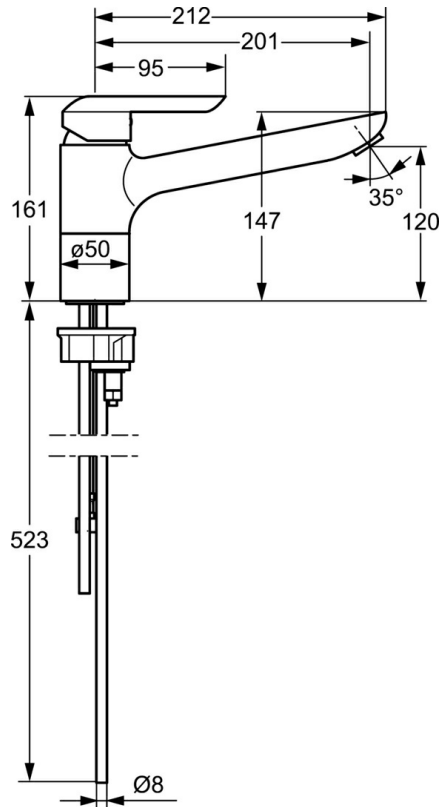

EAN: 4015474261266  
[static.hansa.com/52621103](https://static.hansa.com/52621103)

- Keuken
- Eengreeps, Lage druk, Vaatwasventiel
- Wastafelmontage
- Chrom
- Kristalheldere laminaire straal, CASCADE® mousseur
- Mechanische stopkraan voor vaatwasser
- Hendel met warm-koud-aanduiding, Eengreeps bediend
- Koperen aansluitpijpen
- Kraanhuis gemaakt van DZR messing

## Technische gegevens

### Technische eigenschappen

DN-maat	<b>DN15</b>
Warmwatertoevoer	<b>max. +80°C</b>
Werkdruk	<b>0.5-5 bar</b>
Lengte / Hoogte	<b>201 mm</b>
Materiaal	<b>brass</b>

### SP52621103

	Naam	Code
1	Hendel Chroom	59913903
1	Hendel Chroom	59914629
1.1	Schroef, M5x8, SW2.5	59904755
1.3	Sierdop Grijs	59912112
2	Kap, 33x3 mm Chroom	59912504
3	Schroefring, M37x1, AF30 Stopgezet	59912111
4	Binnenwerk, 3.5 Eco	59912324
4	Binnenwerk, 3.5 Classic	59913075
4.1	Temperature adjustment limiter	59912325
4.3	O-ring, d 28.24x2.62 Stopgezet	59912590
4.4	O-ring, d 10.10x1.60 Stopgezet	59905072
5.1	Dichting	1001264V
5.1	Dichting Stopgezet	59913968
5.3	O-ring, d 34x1.5	59913975
5.4	Wasser	59914591
5.5	Verstevigingsplaat	59910008
5.6	Fixing plate	59904765
5.7	Schroef, M8x1, SW13	59904766
5.9	Pijp, M8x1, L=560	59912806
5.10	O-ring, 6x1.4	59913266
5.11	Dichting, 9.5x14.4x2	59912551
5.12	Bevestigingsset	59910749
5.13	Bevestigingsschroeven, M8x1, L=140	59912474
5.14	Slangen, M8x1, G3/8, L=370 Stopgezet	59913974
6	Uitloop Chroom Stopgezet	59914061
7	Mousseur, M24x1 A, low pressure Chroom	59902692
8	Montage moer	59904969
8.1	Dichting, 14.9x8.5x1	59902352
8.2	Dichting, 10x8	59902272
8.3	Slangen	59902151
9	Hendel Chroom Stopgezet	59913977
9.1	Binnenwerk, G3/8	59913260
9.2	Adapter Wit	59910235
9.3	Koppelingsbuisdeel Stopgezet	59913976
10	Connector nipple, G3/4xG3/8 Stopgezet	59910940
N.I.	Sleutel, SW30/34	59912108