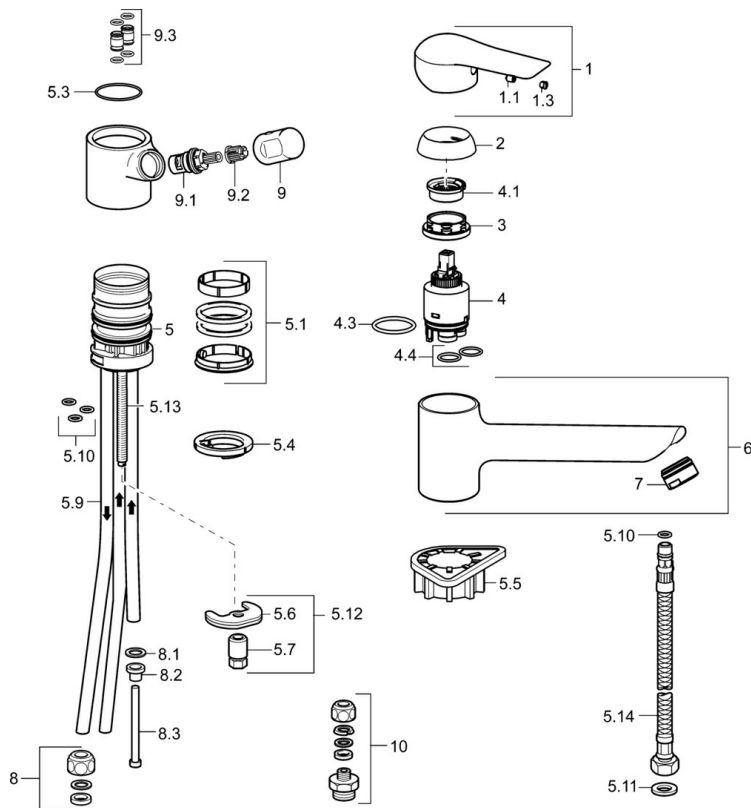

EAN: 4015474261266
static.hansa.com/52621103

- Cuisine
- Monocommande, Basse pression, Dishwasher valve
- Montage sur plaque
- Chrome
- Brise jet laminaire - sans adjonction d'air, CASCADE®
- Equipé d'une valve lave-vaisselle mécanique
- Levier avec symbole C+F, Levier monocommande
- Raccordement par tubulures cuivre
- Corps en laiton DZR

Caractéristiques techniques

Caractéristiques techniques

Taille DN (diamètre nominal)	DN15
Alimentation en eau chaude	max. +80°C
Pression de service	0.5-5 bar
Longueur/hauteur	201 mm
Matériau	brass

Règlementations

Norme EN	EN 817
----------	---------------

Pièces de rechange

SP52621103

	Nom	Code
1	Levier	59913903
1	Levier	59914629
1.1	Vis, M5x8, SW2.5	59904755
1.3	Capuchon Gris	59912112
2	Chape, 33x3 mm	59912504
3	Écrou de maintien, M37x1, AF30 Arrêté	59912111
4	Cartouche, 3,5 Eco	59912324
4	Cartouche, 3,5 Classic	59913075
4.1	Temperature adjustment limiter	59912325
4.3	Joint, d 28.24x2.62 Arrêté	59912590
4.4	Joint, d 10.10x1.60 Arrêté	59905072
5.1	Set de fixation pour bec	1001264V
5.1	Set de fixation pour bec Arrêté	59913968
5.3	Joint, d 34x1.5	59913975
5.4	Bague	59914591
5.5	Plaque de fixation	59910008
5.6	Fixing plate	59904765
5.7	Vis, M8x1, SW13	59904766
5.9	Tuyau, M8x1, L=560	59912806
5.10	Joint, 6x1.4	59913266
5.11	Joint, 9.5x14.4x2	59912551
5.12	Ensemble de fixation	59910749
5.13	Vis, M8x1, L=140	59912474
5.14	Tuyau, M8x1, G3/8, L=370 Arrêté	59913974
6	Bec Arrêté	59914061
7	Aérateur, M24x1 A, low pressure	59902692
8	Écrou du raccord	59904969
8.1	Set de fixation pour bec, 14.9x8.5x1	59902352
8.2	Set de fixation pour bec, 10x8	59902272
8.3	Tuyau	59902151
9	Levier Arrêté	59913977
9.1	Tête, G3/8	59913260
9.2	Adaptateur Blanc	59910235
9.3	Tuyau de raccordement Arrêté	59913976
10	Connector nipple, G3/4xG3/8 Arrêté	59910940
N.I.	Clef, SW30/34	59912108