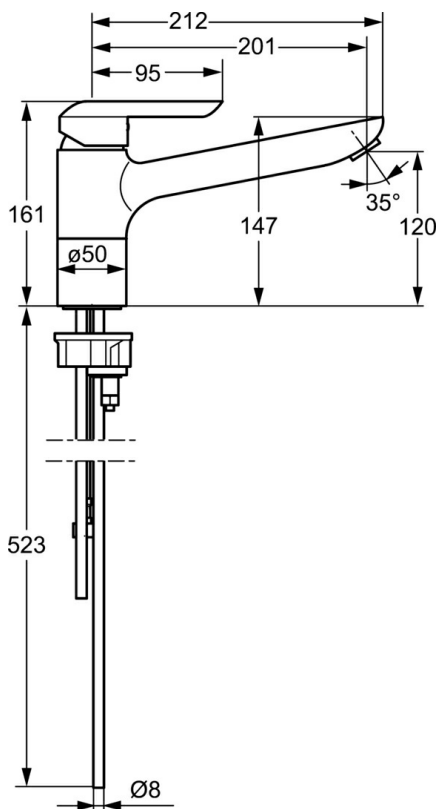

EAN: 4015474261266
static.hansa.com/52621103

- Cuisine
- Monocommande, Basse pression, Dishwasher valve
- Montage sur plaque
- Chrome
- Brise jet laminaire - sans adjonction d'air, CASCADE®
- Equipé d'une valve lave-vaisselle mécanique
- Levier avec symbole C+F, Levier monocommande
- Raccordement par tubulures cuivre
- Corps en laiton DZR

Caractéristiques techniques

Caractéristiques techniques

Taille DN (diamètre nominal)	DN15
Alimentation en eau chaude	max. +80°C
Pression de service	0.5-5 bar
Longueur/hauteur	201 mm
Matériau	brass

Règlementations

Norme EN	EN 817
----------	---------------

Pièces de rechange

SP52621103

	Nom	Code
1	Levier	59913903
1	Levier	59914629
1.1	Vis, M5x8, SW2.5	59904755
1.3	Capuchon Gris	59912112
2	Chape, 33x3 mm	59912504
3	Écrou de maintien, M37x1, AF30 Arrêté	59912111
4	Cartouche, 3,5 Eco	59912324
4	Cartouche, 3,5 Classic	59913075
4.1	Temperature adjustment limiter	59912325
4.3	Joint, d 28.24x2.62 Arrêté	59912590
4.4	Joint, d 10.10x1.60 Arrêté	59905072
5.1	Set de fixation pour bec	1001264V
5.1	Set de fixation pour bec Arrêté	59913968
5.3	Joint, d 34x1.5	59913975
5.4	Bague	59914591
5.5	Plaque de fixation	59910008
5.6	Fixing plate	59904765
5.7	Vis, M8x1, SW13	59904766
5.9	Tuyau, M8x1, L=560	59912806
5.10	Joint, 6x1.4	59913266
5.11	Joint, 9.5x14.4x2	59912551
5.12	Ensemble de fixation	59910749
5.13	Vis, M8x1, L=140	59912474
5.14	Tuyau, M8x1, G3/8, L=370 Arrêté	59913974
6	Bec Arrêté	59914061
7	Aérateur, M24x1 A, low pressure	59902692
8	Écrou du raccord	59904969
8.1	Set de fixation pour bec, 14.9x8.5x1	59902352
8.2	Set de fixation pour bec, 10x8	59902272
8.3	Tuyau	59902151
9	Levier Arrêté	59913977
9.1	Tête, G3/8	59913260
9.2	Adaptateur Blanc	59910235
9.3	Tuyau de raccordement Arrêté	59913976
10	Connector nipple, G3/4xG3/8 Arrêté	59910940
N.I.	Clef, SW30/34	59912108