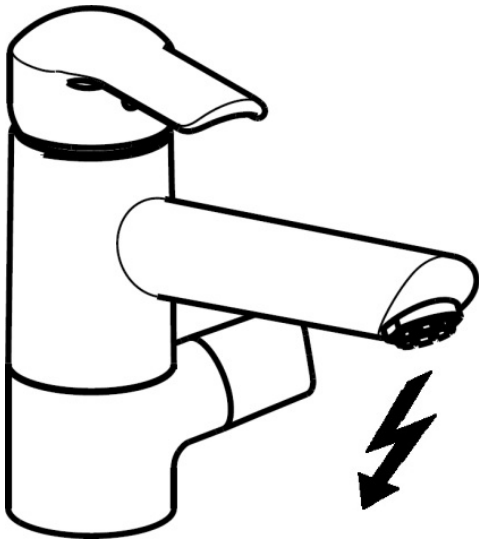

EAN: 4015474261266
static.hansa.com/52621103

- Küche
- Einhebelmischer, Niederdruck, für offene Heißwasserbereiter, Spülmaschinenventil
- Standmontage
- Chrom
- Kristallklarer Laminarstrahl, CASCADE® Strahlregler
- Geräteabsper Ventil, mechanisch
- Hebel mit W+K-Kennzeichnung, Einhandbedienhebel/Griff
- Anschluss über Kupferrohre
- Armaturenkörper aus entzinkungsbeständigem Messing (DZR)

Technische Daten

Technische Eigenschaften

DN-Größe (Nennmaß)	DN15
Warmwasserversorgung	max. +80°C
Arbeitsdruck	0.5-5 bar
Länge / Höhe	201 mm
Werkstoff	Messing

Vorschriften

EN Standard	EN 817
-------------	---------------