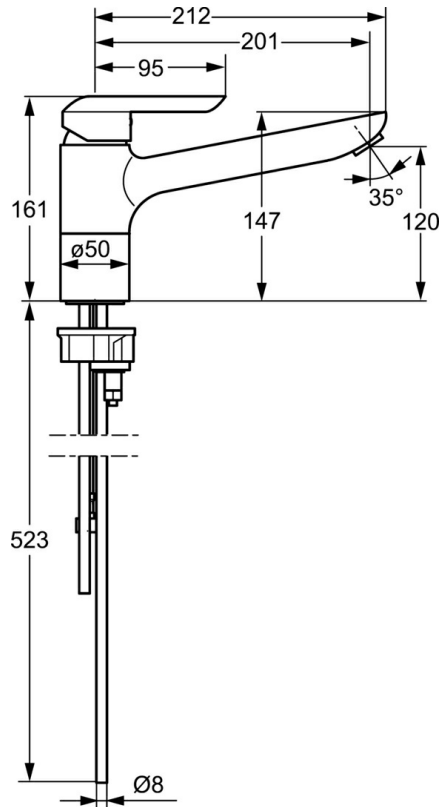

EAN: 4015474261266
static.hansa.com/52621103

- Küche
- Einhebelmischer, Niederdruck, für offene Heißwasserbereiter, Spülmaschinenventil
- Standmontage
- Chrom
- Kristallklarer Laminarstrahl, CASCADE® Strahlregler
- Geräteabsper Ventil, mechanisch
- Hebel mit W+K-Kennzeichnung, Einhandbedienhebel/Griff
- Anschluss über Kupferrohre
- Armaturenkörper aus entzinkungsbeständigem Messing (DZR)

Technische Daten

Technische Eigenschaften

DN-Größe (Nennmaß)	DN15
Warmwasserversorgung	max. +80°C
Arbeitsdruck	0.5-5 bar
Länge / Höhe	201 mm
Werkstoff	Messing

Vorschriften

EN Standard	EN 817
-------------	---------------

Ersatzteile

SP52621103

	Name	Art.-Nr.
1	Hebel	59913903
1	Hebel	59914629
1.1	Schraube, M5x8, SW2.5	59904755
1.3	Dekorkappe Grau	59912112
2	Abdeckkappe, 33x3 mm	59912504
3	Spann-Mutter, M37x1, AF30 Ausgelaufen	59912111
4	Kartusche, 3,5 Eco	59912324
4	Kartusche, 3,5 Classic	59913075
4.1	Temperatur-Anschlagring	59912325
4.3	O-Ring, d 28.24x2.62 Ausgelaufen	59912590
4.4	O-Ring, d 10.10x1.60 Ausgelaufen	59905072
5.1	Dichtungskit	1001264V
5.1	Dichtungskit Ausgelaufen	59913968
5.3	O-Ring, d 34x1.5	59913975
5.4	Bodendichtung	59914591
5.5	PVC-Befestigungsplatte	59910008
5.6	Befestigungsplatte	59904765
5.7	Schraube, M8x1, SW13	59904766
5.9	Rohr, M8x1, L=560	59912806
5.10	O-Ring, 6x1.4	59913266
5.11	Dichtung, 9.5x14.4x2	59912551
5.12	Befestigungsatz	59910749
5.13	Befestigungsschraube, M8x1, L=140	59912474
5.14	Schlauch, M8x1, G3/8, L=370 Ausgelaufen	59913974
6	Auslauf Ausgelaufen	59914061
7	Luftsprudler, M24x1 A, low pressure	59902692
8	Überwurfmutter	59904969
8.1	Dichtungskit, 14.9x8.5x1	59902352
8.2	Dichtungskit, 10x8	59902272
8.3	Schlauch	59902151
9	Griff Ausgelaufen	59913977
9.1	Oberteil, G3/8	59913260
9.2	Adapter Weiss	59910235
9.3	Anschlussrohr Ausgelaufen	59913976
10	Verbindungsniessel, G3/4xG3/8 Ausgelaufen	59910940
N.I.	Schlüssel, SW30/34	59912108