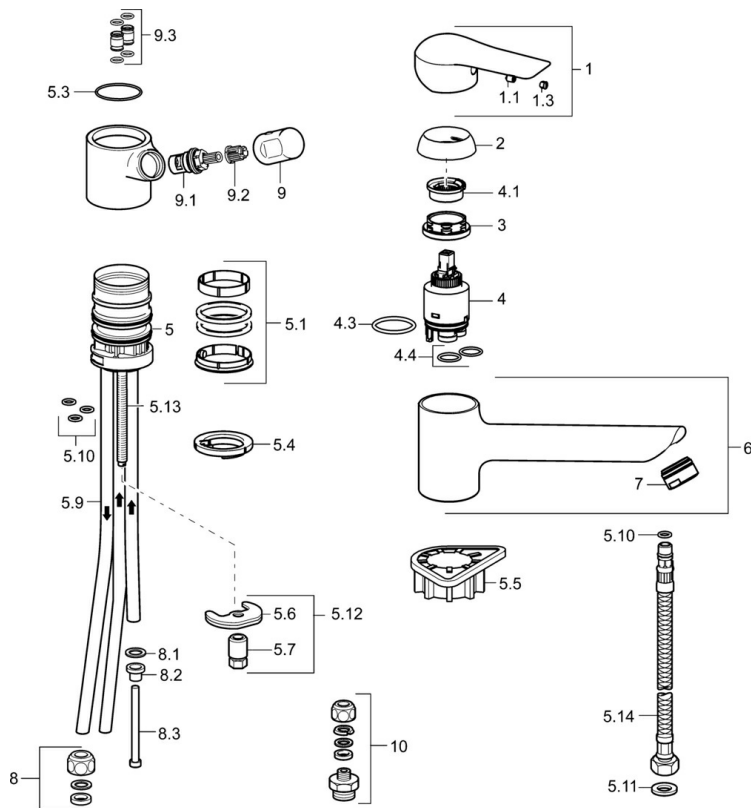

EAN: 4015474261266
static.hansa.com/52621103

- Küche
- Einhebelmischer, Niederdruck, für offene Heißwasserbereiter, Spülmaschinenventil
- Standmontage
- Chrom
- Kristallklarer Laminarstrahl, CASCADE® Strahlregler
- Geräteabsper Ventil, mechanisch
- Hebel mit W+K-Kennzeichnung, Einhandbedienhebel/Griff
- Anschluss über Kupferrohre
- Armaturenkörper aus entzinkungsbeständigem Messing (DZR)

Technische Daten

Technische Eigenschaften

DN-Größe (Nennmaß)	DN15
Warmwasserversorgung	max. +80°C
Arbeitsdruck	0.5-5 bar
Länge / Höhe	201 mm
Werkstoff	Messing

Vorschriften

EN Standard	EN 817
-------------	---------------

Ersatzteile

SP52621103

	Name	Art.-Nr.
1	Hebel	59913903
1	Hebel	59914629
1.1	Schraube, M5x8, SW2.5	59904755
1.3	Dekorkappe Grau	59912112
2	Abdeckkappe, 33x3 mm	59912504
3	Spann-Mutter, M37x1, AF30 Ausgelaufen	59912111
4	Kartusche, 3,5 Eco	59912324
4	Kartusche, 3,5 Classic	59913075
4.1	Temperatur-Anschlagring	59912325
4.3	O-Ring, d 28.24x2.62 Ausgelaufen	59912590
4.4	O-Ring, d 10.10x1.60 Ausgelaufen	59905072
5.1	Dichtungskit	1001264V
5.1	Dichtungskit Ausgelaufen	59913968
5.3	O-Ring, d 34x1.5	59913975
5.4	Bodendichtung	59914591
5.5	PVC-Befestigungsplatte	59910008
5.6	Befestigungsplatte	59904765
5.7	Schraube, M8x1, SW13	59904766
5.9	Rohr, M8x1, L=560	59912806
5.10	O-Ring, 6x1.4	59913266
5.11	Dichtung, 9.5x14.4x2	59912551
5.12	Befestigungsatz	59910749
5.13	Befestigungsschraube, M8x1, L=140	59912474
5.14	Schlauch, M8x1, G3/8, L=370 Ausgelaufen	59913974
6	Auslauf Ausgelaufen	59914061
7	Luftsprudler, M24x1 A, low pressure	59902692
8	Überwurfmutter	59904969
8.1	Dichtungskit, 14.9x8.5x1	59902352
8.2	Dichtungskit, 10x8	59902272
8.3	Schlauch	59902151
9	Griff Ausgelaufen	59913977
9.1	Oberteil, G3/8	59913260
9.2	Adapter Weiss	59910235
9.3	Anschlussrohr Ausgelaufen	59913976
10	Verbindungsniessel, G3/4xG3/8 Ausgelaufen	59910940
N.I.	Schlüssel, SW30/34	59912108