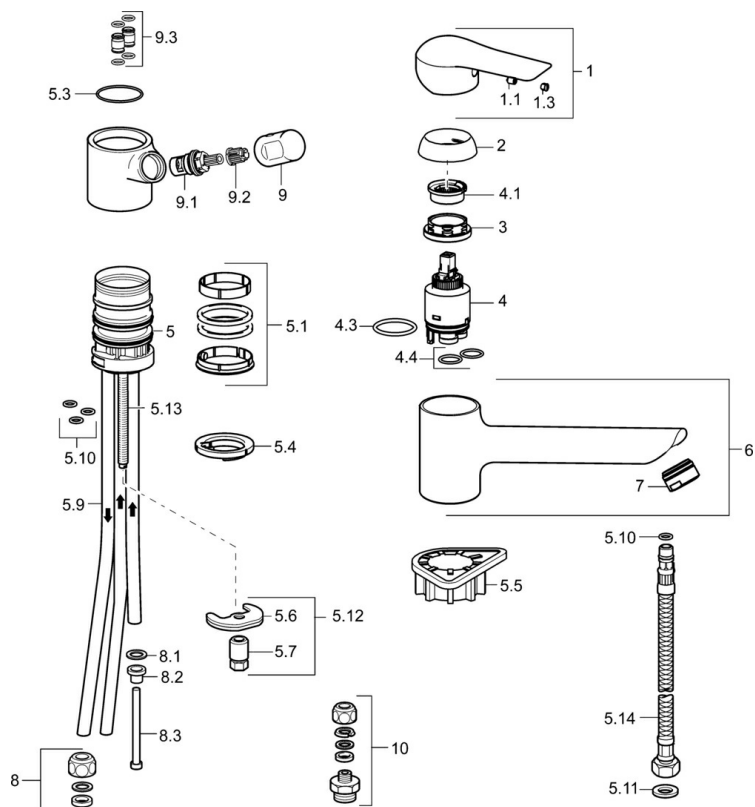

EAN: 4015474261266  
[static.hansa.com/52621103](http://static.hansa.com/52621103)

- Kuchyně
- Jednopáková, Pro beztlakové ohřivače vody, Ventil pro pračku nebo myčku
- Stojánková
- Chrom
- Aerátor s laminárním proudem vody, CASCADE® aerátor
- Mechanický uzavírací ventil pro připojení myčky nebo pračky
- Páka se symboly teplé a studené vody, Jedna ovládací páka / rukojeť
- Měděné přípojovací trubky
- Tělo baterie z mosazi DZR

### Technické vlastnosti

Velikost DN (jmenovitý rozměr)	<b>DN15</b>
Zdroj teplé vody	<b>max. +80°C</b>
Pracovní tlak	<b>0.5-5 bar</b>
Délka/výška	<b>201 mm</b>
Materiál	<b>Mosaz</b>

## Náhradní díly

### SP52621103

	Název	Kód
1	Páka	59913903
1	Páka	59914629
1.1	Šroub, M5x8, SW2.5	59904755
1.3	Záslepka Šedá	59912112
2	Krytka, 33x3 mm	59912504
3	Upevňovací matice, M37x1, AF30 Ukončeno	59912111
4	Kartuše, 3.5 Eco	59912324
4	Kartuše, 3.5 Classic	59913075
4.1	Temperature adjustment limiter	59912325
4.3	O-kroužek, d 28.24x2.62 Ukončeno	59912590
4.4	O-kroužek, d 10.10x1.60 Ukončeno	59905072
5.1	Těsnící sada	1001264V
5.1	Těsnící sada Ukončeno	59913968
5.3	O-kroužek, d 34x1.5	59913975
5.4	Těsnění	59914591
5.5	Upevňovací destička	59910008
5.6	Upevňovací deska	59904765
5.7	Šroub, M8x1, SW13	59904766
5.9	Roura, M8x1, L=560	59912806
5.10	O-kroužek, 6x1.4	59913266
5.11	Těsnění, 9.5x14.4x2	59912551
5.12	Upevňovací set	59910749
5.13	Upevňovací šroub, M8x1, L=140	59912474
5.14	Hadice, M8x1, G3/8, L=370 Ukončeno	59913974
6	Výtokové rameno Ukončeno	59914061
7	Aerator, M24x1 A, low pressure	59902692
8	Montáž matice	59904969
8.1	Těsnící sada, 14.9x8.5x1	59902352
8.2	Těsnící sada, 10x8	59902272
8.3	Hadice	59902151
9	Ovládací páka Ukončeno	59913977
9.1	Vršek, G3/8	59913260
9.2	Adaptér Bílá	59910235
9.3	Šroubení Ukončeno	59913976
10	Connector nipple, G3/4xG3/8 Ukončeno	59910940
N.I.	Klíč, SW30/34	59912108