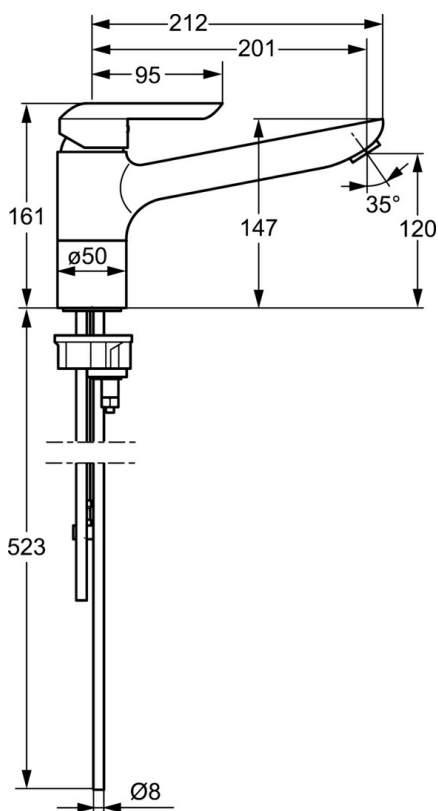

EAN: 4015474261266  
[static.hansa.com/52621103](http://static.hansa.com/52621103)

- Kuchyně
- Jednopáková, Pro beztlakové ohřivače vody, Ventil pro pračku nebo myčku
- Stojánková
- Chrom
- Aerátor s laminárním proudem vody, CASCADE® aerátor
- Mechanický uzavírací ventil pro připojení myčky nebo pračky
- Páka se symboly teplé a studené vody, Jedna ovládací páka / rukojeť
- Měděné přípojovací trubky
- Tělo baterie z mosazi DZR

### Technické vlastnosti

Velikost DN (jmenovitý rozměr)	<b>DN15</b>
Zdroj teplé vody	<b>max. +80°C</b>
Pracovní tlak	<b>0.5-5 bar</b>
Délka/výška	<b>201 mm</b>
Materiál	<b>Mosaz</b>

### SP52621103

	Název	Kód
1	Páka	59913903
1	Páka	59914629
1.1	Šroub, M5x8, SW2.5	59904755
1.3	Záslepka Šedá	59912112
2	Krytka, 33x3 mm	59912504
3	Upevňovací matice, M37x1, AF30 Ukončeno	59912111
4	Kartuše, 3.5 Eco	59912324
4	Kartuše, 3.5 Classic	59913075
4.1	Temperature adjustment limiter	59912325
4.3	O-kroužek, d 28.24x2.62 Ukončeno	59912590
4.4	O-kroužek, d 10.10x1.60 Ukončeno	59905072
5.1	Těsnící sada	1001264V
5.1	Těsnící sada Ukončeno	59913968
5.3	O-kroužek, d 34x1.5	59913975
5.4	Těsnění	59914591
5.5	Upevňovací destička	59910008
5.6	Upevňovací deska	59904765
5.7	Šroub, M8x1, SW13	59904766
5.9	Roura, M8x1, L=560	59912806
5.10	O-kroužek, 6x1.4	59913266
5.11	Těsnění, 9.5x14.4x2	59912551
5.12	Upevňovací set	59910749
5.13	Upevňovací šroub, M8x1, L=140	59912474
5.14	Hadice, M8x1, G3/8, L=370 Ukončeno	59913974
6	Výtokové rameno Ukončeno	59914061
7	Aerator, M24x1 A, low pressure	59902692
8	Montáž matice	59904969
8.1	Těsnící sada, 14.9x8.5x1	59902352
8.2	Těsnící sada, 10x8	59902272
8.3	Hadice	59902151
9	Ovládací páka Ukončeno	59913977
9.1	Vršek, G3/8	59913260
9.2	Adaptér Bílá	59910235
9.3	Šroubení Ukončeno	59913976
10	Connector nipple, G3/4xG3/8 Ukončeno	59910940
N.I.	Klíč, SW30/34	59912108