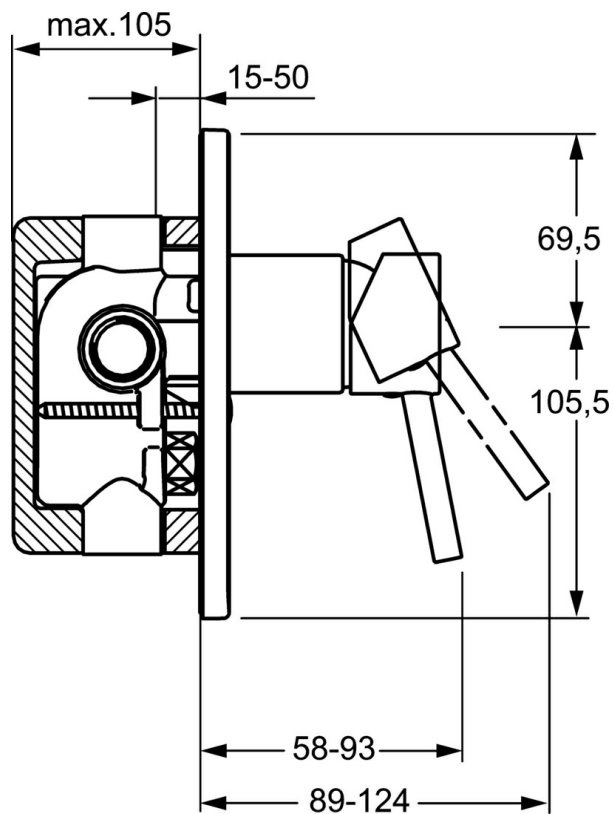

EAN: 4015474252707
static.hansa.com/52617107

- Riešenia pre sprchy
- Jednopaková, Sada pre konečnú montáž
- Podomietková inštalácia
- Chróm
- Jedna ovládací páka / rukoväť, Páka so symbolom teplej a studenej vody
- Štvorcová rozeta

Technické údaje

Technické vlastnosti

Dodávka teplej vody	max. +80°C
Pracovný tlak	0.5-10 bar

Predpisy

Norma EN	EN 817
----------	--------

Náhradné diely

SP52617107

	Názov	Kód
1	Ovládacia rukoväť	59913903
1.1	Skrutka, M5x8, SW2.5	59904755
1.3	Záslepka Sivá	59912112
2	Ružiče	59912511
7.2	Krycí diel	59912508
7.3	Uzatváracie doštičky Ukončené	59912121
7.5	Tesnenie, 64.5x47x7 Ukončené	59912509