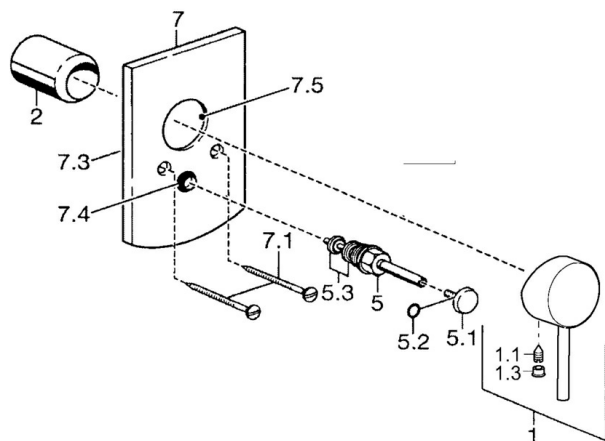

EAN: 4015474252707
static.hansa.com/52617107

- Riešenia pre sprchy
- Jednopaková, Sada pre konečnú montáž
- Podomietková inštalácia
- Chróm
- Jedna ovládací páka / rukoväť, Páka so symbolom teplej a studenej vody
- Štvorcová rozeta

Technické údaje

Technické vlastnosti

Dodávka teplej vody	max. +80°C
Pracovný tlak	0.5-10 bar

Predpisy

Norma EN	EN 817
----------	--------

Náhradné diely

SP52617107

	Názov	Kód
1	Ovládacia rukoväť	59913903
1.1	Skrutka, M5x8, SW2.5	59904755
1.3	Záslepka Sivá	59912112
2	Ružiče	59912511
7.2	Krycí diel	59912508
7.3	Uzatváracie doštičky Ukončené	59912121
7.5	Tesnenie, 64.5x47x7 Ukončené	59912509