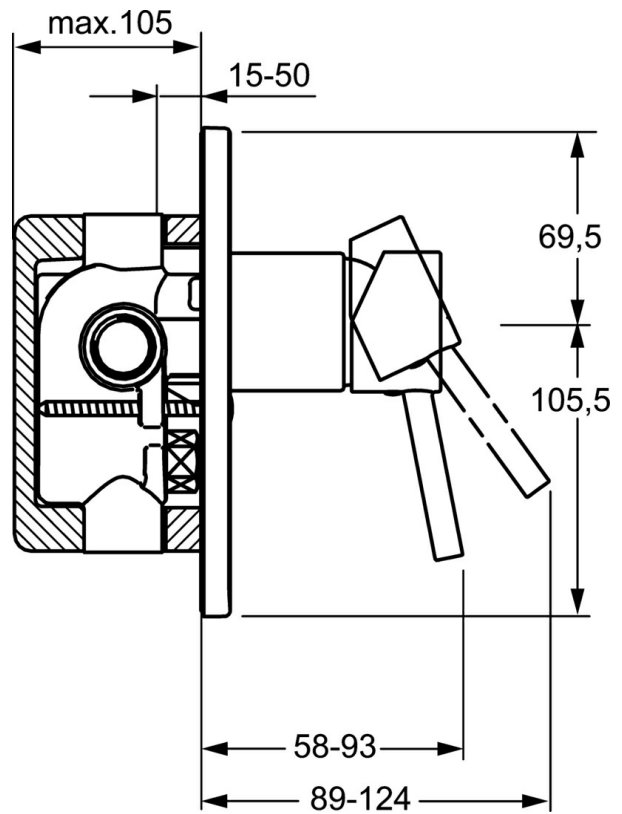

EAN: 4015474252707
static.hansa.com/52617107

- Douche oplossingen
- Eengreeps, Afbouwset
- Wandmontage voor inbouwunit
- Chrom
- Eengreeps bediend, Hendel met warm-koud-aanduiding
- Vierkante rozet

Technische gegevens

Technische eigenschappen

Warmwatertoevoer	max. +80°C
Werkdruk	0.5-10 bar

Voorschriften

EN-norm	EN 817
---------	---------------

Reserveonderdelen

SP52617107

	Naam	Code
1	Hendel Chroom	59913903
1.1	Schroef, M5x8, SW2.5	59904755
1.3	Sierdop Grijs	59912112
2	Rosassen Chroom	59912511
7.2	Afdekplaat Chroom	59912508
7.3	Dichtingsplaten Chroom Stopgezet	59912121
7.5	Dichting, 64.5x47x7 Stopgezet	59912509