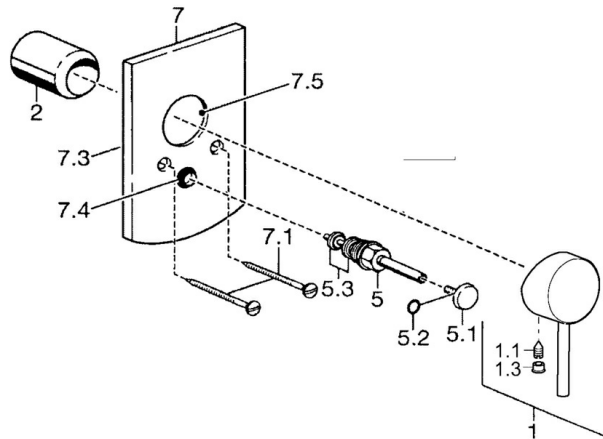

EAN: 4015474252707
static.hansa.com/52617107

- Douche oplossingen
- Eengreeps, Afbouwset
- Wandmontage voor inbouwunit
- Chrom
- Eengreeps bediend, Hendel met warm-koud-aanduiding
- Vierkante rozet

Technische gegevens

Technische eigenschappen

Warmwatertoevoer	max. +80°C
Werkdruk	0.5-10 bar

Voorschriften

EN-norm	EN 817
---------	---------------

Reserveonderdelen

SP52617107

	Naam	Code
1	Hendel Chroom	59913903
1.1	Schroef, M5x8, SW2.5	59904755
1.3	Sierdop Grijs	59912112
2	Rosassen Chroom	59912511
7.2	Afdekplaat Chroom	59912508
7.3	Dichtingsplaten Chroom Stopgezet	59912121
7.5	Dichting, 64.5x47x7 Stopgezet	59912509