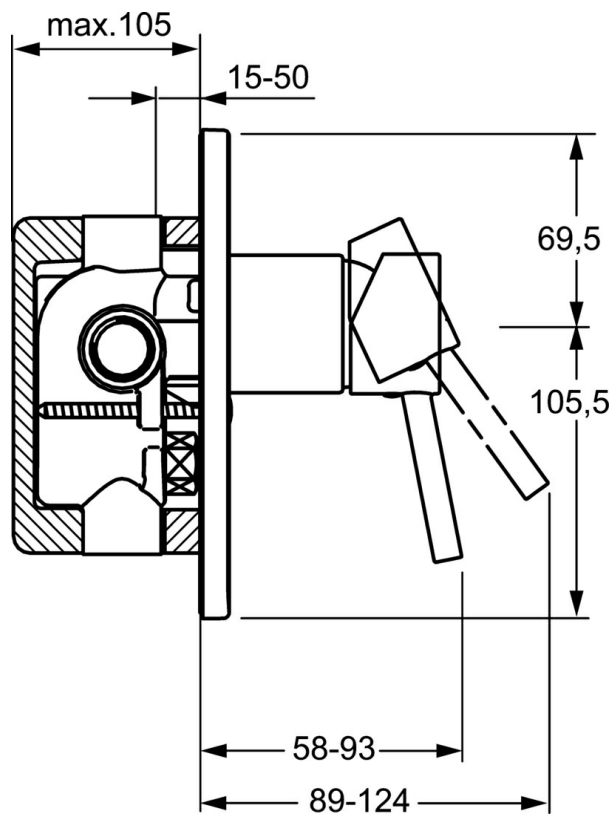

EAN: 4015474252707  
[static.hansa.com/52617107](http://static.hansa.com/52617107)

- Soluzioni doccia
- Monocomando, Set esterno
- Montaggio a parete con unità d'incasso
- Cromo
- Leva/Manopola monocomando, Leva con simbolo F+C
- Placca quadrata

## Dati tecnici

### Caratteristiche tecniche

Fornitura di acqua calda	max. +80°C
Pressione di esercizio	0.5-10 bar

### SP52617107

	Nome	Codice
1	Leva Cromo	59913903
1.1	Screw, M5x8, SW2.5	59904755
1.3	Tappo Grigio	59912112
2	Rosetta Cromo	59912511
7.2	Piastra Cromo	59912508
7.3	Dischi di guarnizione Cromo Fuori produzione	59912121
7.5	Giunto, 64.5x47x7 Fuori produzione	59912509