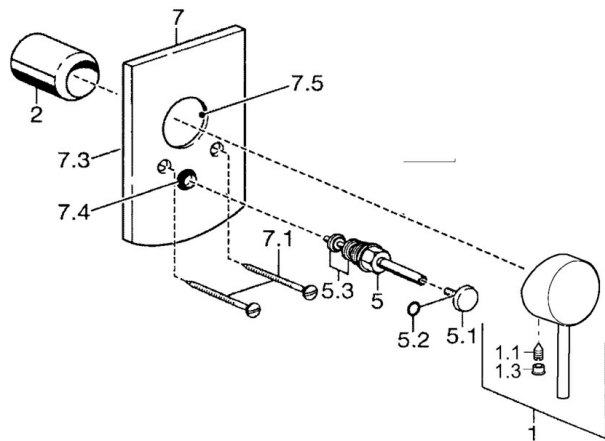

EAN: 4015474252707  
[static.hansa.com/52617107](http://static.hansa.com/52617107)

- Soluzioni doccia
- Monocomando, Set esterno
- Montaggio a parete con unità d'incasso
- Cromo
- Leva/Manopola monocomando, Leva con simbolo F+C
- Placca quadrata

### SP52617107

	Nome	Codice
1	Leva Cromo	59913903
1.1	Screw, M5x8, SW2.5	59904755
1.3	Tappo Grigio	59912112
2	Rosetta Cromo	59912511
7.2	Piastra Cromo	59912508
7.3	Dischi di guarnizione Cromo Fuori produzione	59912121
7.5	Giunto, 64.5x47x7 Fuori produzione	59912509