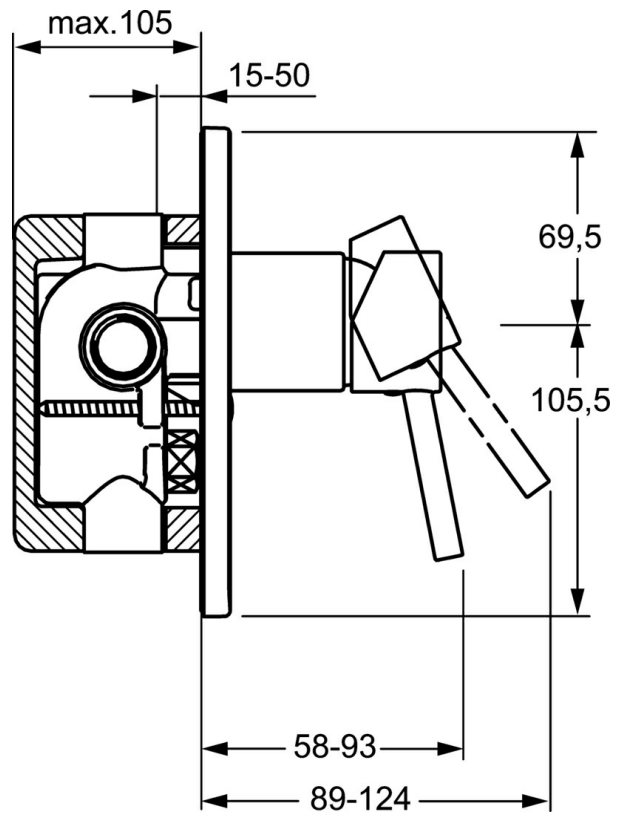

EAN: 4015474252707
static.hansa.com/52617107

- Dusche
- Einhebelmischer, Fertigmontageset
- Wandmontage für Unterputz-Einbaukörper
- Chrom
- Einhandbedienhebel/Griff, Hebel mit W+K-Kennzeichnung
- Rosette eckig

Technische Daten

Technische Eigenschaften

Warmwasserversorgung	max. +80°C
Arbeitsdruck	0.5-10 bar

Vorschriften

EN Standard	EN 817
-------------	--------

Ersatzteile

SP52617107

	Name	Art.-Nr.
1	Hebel	59913903
1.1	Schraube, M5x8, SW2.5	59904755
1.3	Dekorkappe Grau	59912112
2	Abdeckhülse	59912511
7.2	Deckplatte	59912508
7.3	Dichtungsscheiben Ausgelaufen	59912121
7.5	Dichtung, 64.5x47x7 Ausgelaufen	59912509