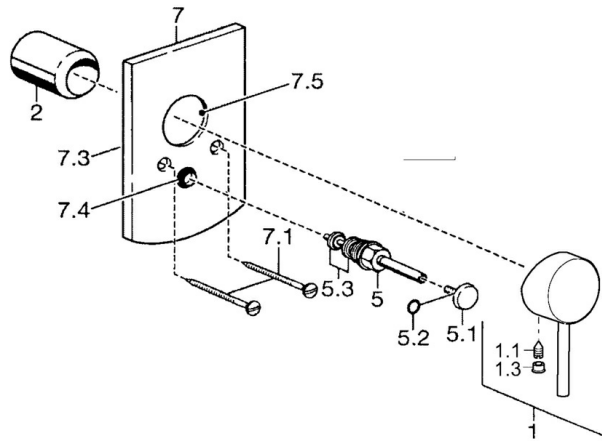

EAN: 4015474252707
static.hansa.com/52617107

- Dusche
- Einhebelmischer, Fertigmontageset
- Wandmontage für Unterputz-Einbaukörper
- Chrom
- Einhandbedienhebel/Griff, Hebel mit W+K-Kennzeichnung
- Rosette eckig

Technische Daten

Technische Eigenschaften

Warmwasserversorgung	max. +80°C
Arbeitsdruck	0.5-10 bar

Vorschriften

EN Standard	EN 817
-------------	--------

Ersatzteile

SP52617107

	Name	Art.-Nr.
1	Hebel	59913903
1.1	Schraube, M5x8, SW2.5	59904755
1.3	Dekorkappe Grau	59912112
2	Abdeckhülse	59912511
7.2	Deckplatte	59912508
7.3	Dichtungsscheiben Ausgelaufen	59912121
7.5	Dichtung, 64.5x47x7 Ausgelaufen	59912509