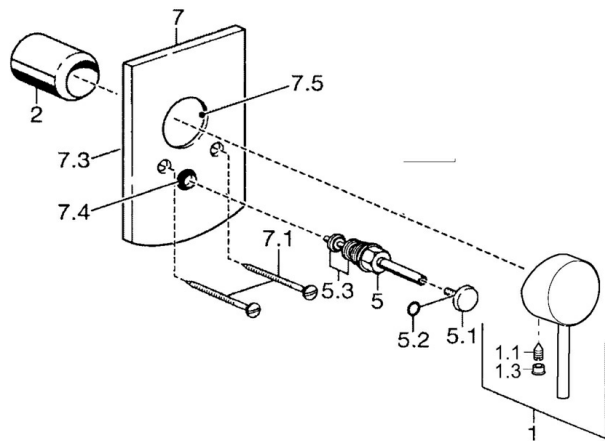

EAN: 4015474252707
static.hansa.com/52617107

- Řešení pro sprchy
- Jednopáková, Sada pro konečnou montáž
- Podomítková instalace
- Chrom
- Jedna ovládací páka / rukojeť, Páka se symboly teplé a studené vody
- Čtvercová rozeta

Technické údaje

Technické vlastnosti

Zdroj teplé vody	max. +80°C
Pracovní tlak	0.5-10 bar

Předpisy

Norma EN	EN 817
----------	--------

Náhradní díly

SP52617107

	Název	Kód
1	Páka	59913903
1.1	Šroub, M5x8, SW2.5	59904755
1.3	Záslepka Šedá	59912112
2	Růžice	59912511
7.2	Krycí díl	59912508
7.3	Uzavírací destičky Ukončeno	59912121
7.5	Těsnění, 64.5x47x7 Ukončeno	59912509