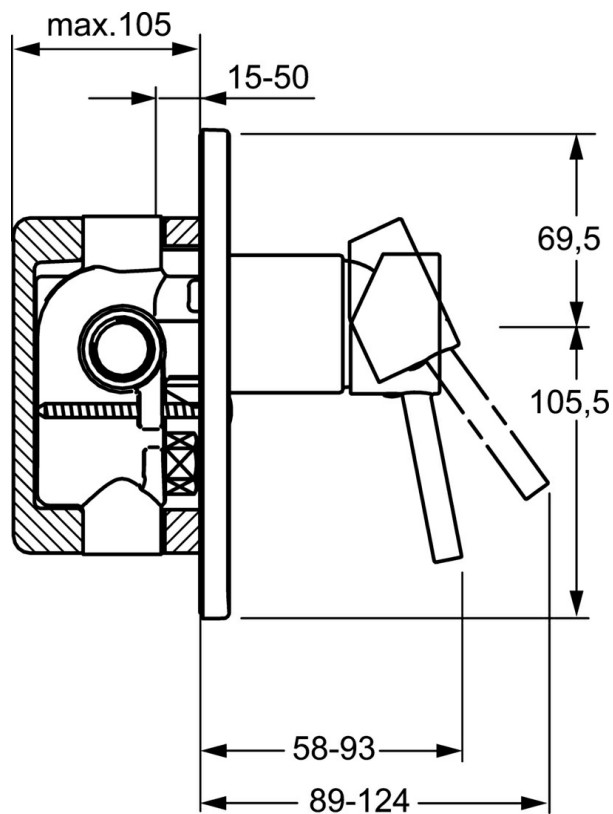

EAN: 4015474252707
static.hansa.com/52617107

- Řešení pro sprchy
- Jednopáková, Sada pro konečnou montáž
- Podomítková instalace
- Chrom
- Jedna ovládací páka / rukojeť, Páka se symboly teplé a studené vody
- Čtvercová rozeta

Technické údaje

Technické vlastnosti

Zdroj teplé vody	max. +80°C
Pracovní tlak	0.5-10 bar

Předpisy

Norma EN	EN 817
----------	--------

Náhradní díly

SP52617107

	Název	Kód
1	Páka	59913903
1.1	Šroub, M5x8, SW2.5	59904755
1.3	Záslepka Šedá	59912112
2	Růžice	59912511
7.2	Krycí díl	59912508
7.3	Uzavírací destičky Ukončeno	59912121
7.5	Těsnění, 64.5x47x7 Ukončeno	59912509