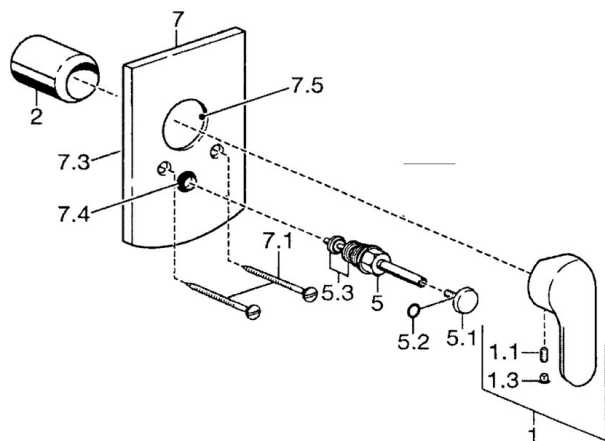

EAN: 4015474252691
static.hansa.com/52617103

- Riešenia pre sprchy
- Jednopáková, Sada pre konečnú montáž
- Podomietková inštalácia
- Chróm
- Jedna ovládacia páka / rukoväť, Páka so symbolom teplej a studenej vody
- Štvorcová rozeta

Technické údaje

Technické vlastnosti

Dodávka teplej vody	max. +80°C
Pracovný tlak	0.5-10 bar

Predpisy

Norma EN	EN 817
----------	--------

Náhradné diely

SP52617103

	Názov	Kód
1	Ovládacía rukoväť	59914629
1.1	Skrutka, M5x8, SW2.5	59904755
1.3	Záslepka Sivá	59912112
2	Ružice	59912511
7.2	Krycí diel	59912508
7.3	Uzatváracie doštičky Ukončené	59912121
7.5	Tesnenie, 64.5x47x7 Ukončené	59912509