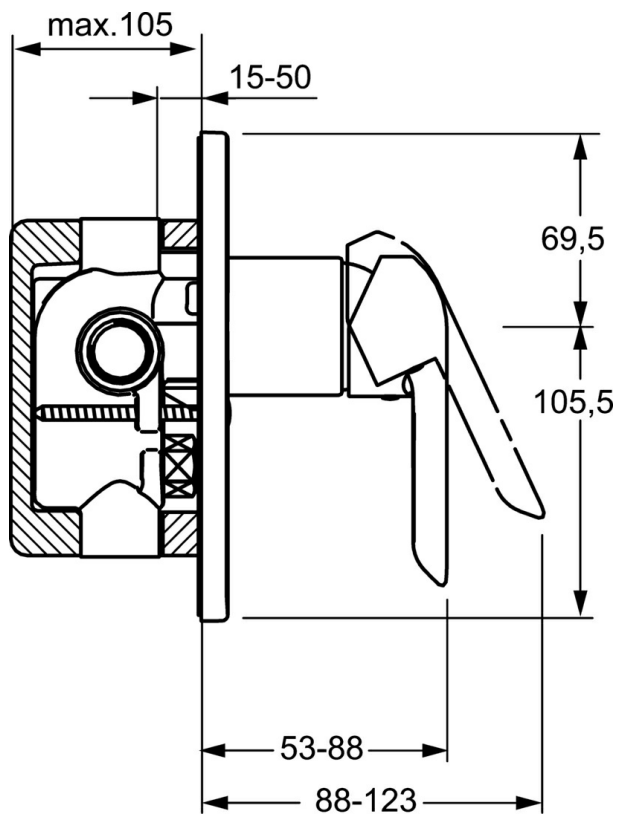

EAN: 4015474252691
static.hansa.com/52617103

- Riešenia pre sprchy
- Jednopáková, Sada pre konečnú montáž
- Podomietková inštalácia
- Chróm
- Jedna ovládacia páka / rukoväť, Páka so symbolom teplej a studenej vody
- Štvorcová rozeta

Technické údaje

Technické vlastnosti

Dodávka teplej vody	max. +80°C
Pracovný tlak	0.5-10 bar

Predpisy

Norma EN	EN 817
----------	--------

Náhradné diely

SP52617103

	Názov	Kód
1	Ovládacía rukoväť	59914629
1.1	Skrutka, M5x8, SW2.5	59904755
1.3	Záslepka Sivá	59912112
2	Ružice	59912511
7.2	Krycí diel	59912508
7.3	Uzatváracie doštičky Ukončené	59912121
7.5	Tesnenie, 64.5x47x7 Ukončené	59912509