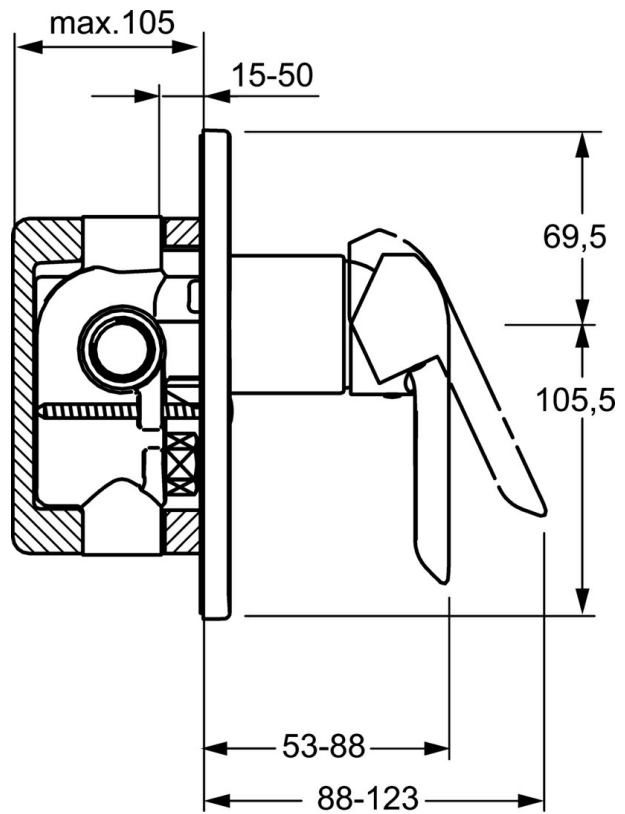

EAN: 4015474252691
static.hansa.com/52617103

- Douche oplossingen
- Eengreeps, Afbouwset
- Wandmontage voor inbouwunit
- Chrom
- Eengreeps bediend, Hendel met warm-koud-aanduiding
- Vierkante rozet

Technische gegevens

Technische eigenschappen

Warmwatertoevoer	max. +80°C
Werkdruk	0.5-10 bar

Voorschriften

EN-norm	EN 817
---------	---------------

Reserveonderdelen

SP52617103

	Naam	Code
1	Hendel Chroom	59914629
1.1	Schroef, M5x8, SW2.5	59904755
1.3	Sierdop Grijs	59912112
2	Rosassen Chroom	59912511
7.2	Afdekplaat Chroom	59912508
7.3	Dichtingsplaten Chroom Stopgezet	59912121
7.5	Dichting, 64.5x47x7 Stopgezet	59912509