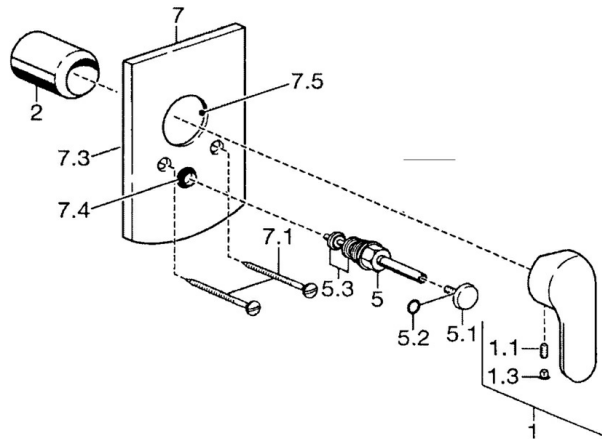

EAN: 4015474252691
static.hansa.com/52617103

- Douche oplossingen
- Eengreeps, Afbouwset
- Wandmontage voor inbouwunit
- Chrom
- Eengreeps bediend, Hendel met warm-koud-aanduiding
- Vierkante rozet

Technische gegevens

Technische eigenschappen

Warmwatertoevoer	max. +80°C
Werkdruk	0.5-10 bar

Voorschriften

EN-norm	EN 817
---------	---------------

Reserveonderdelen

SP52617103

	Naam	Code
1	Hendel Chroom	59914629
1.1	Schroef, M5x8, SW2.5	59904755
1.3	Sierdop Grijs	59912112
2	Rosassen Chroom	59912511
7.2	Afdekplaat Chroom	59912508
7.3	Dichtingsplaten Chroom Stopgezet	59912121
7.5	Dichting, 64.5x47x7 Stopgezet	59912509