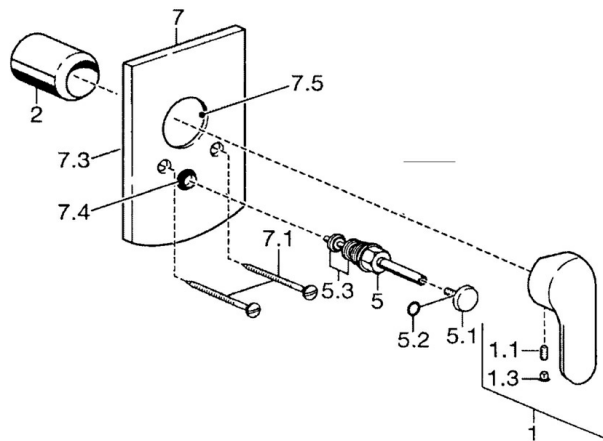

EAN: 4015474252691  
[static.hansa.com/52617103](https://static.hansa.com/52617103)

- Soluzioni doccia
- Cromo
- Monocomando, Set esterno
- Leva/Manopola monocomando, Leva con simbolo F+C
- Montaggio a parete con unità d'incasso
- Placca quadrata

### SP52617103

	Nome	Codice
1	Leva Cromo	59914629
1.1	Screw, M5x8, SW2.5	59904755
1.3	Tappo Grigio	59912112
2	Rosetta Cromo	59912511
7.2	Piastra Cromo	59912508
7.3	Dischi di guarnizione Cromo Fuori produzione	59912121
7.5	Giunto, 64.5x47x7 Fuori produzione	59912509