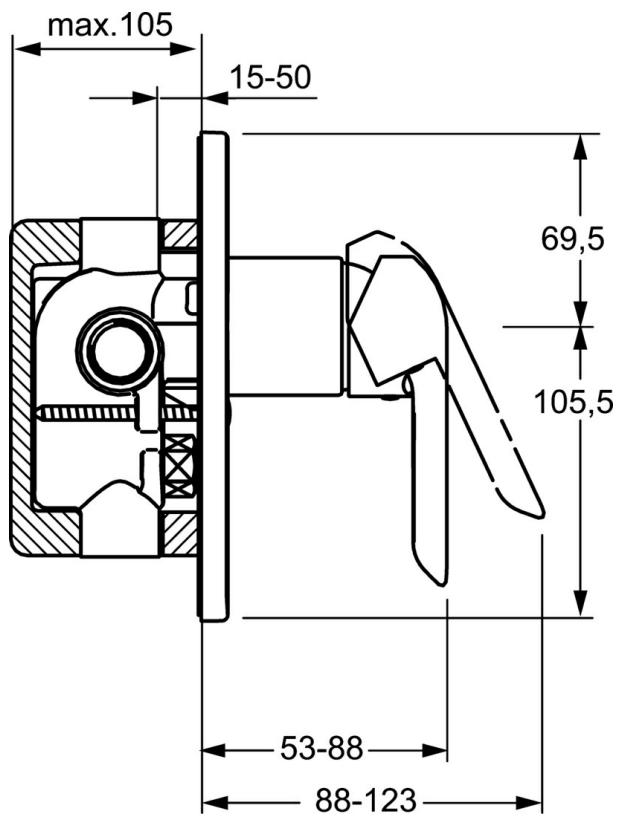

EAN: 4015474252691  
[static.hansa.com/52617103](https://static.hansa.com/52617103)

- Soluzioni doccia
- Cromo
- Monocomando, Set esterno
- Leva/Manopola monocomando, Leva con simbolo F+C
- Montaggio a parete con unità d'incasso
- Placca quadrata

### Dati tecnici

#### Caratteristiche tecniche

Fornitura di acqua calda	max. +80°C
Pressione di esercizio	0.5-10 bar

### SP52617103

	Nome	Codice
1	Leva Cromo	59914629
1.1	Screw, M5x8, SW2.5	59904755
1.3	Tappo Grigio	59912112
2	Rosetta Cromo	59912511
7.2	Piastra Cromo	59912508
7.3	Dischi di guarnizione Cromo Fuori produzione	59912121
7.5	Giunto, 64.5x47x7 Fuori produzione	59912509