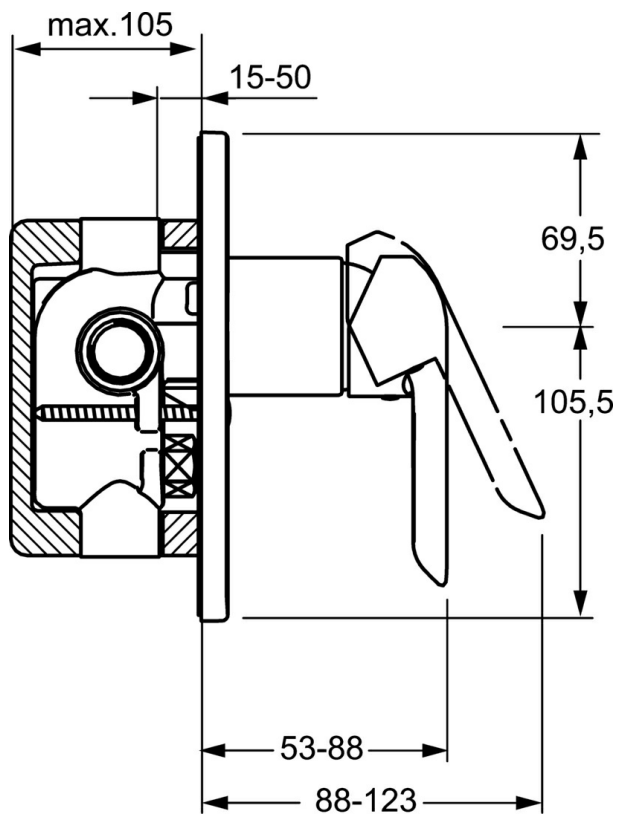

EAN: 4015474252691
static.hansa.com/52617103

- Dusche
- Einhebelmischer, Fertigmontageset
- Wandmontage für Unterputz-Einbaukörper
- Chrom
- Einhandbedienhebel/Griff, Hebel mit W+K-Kennzeichnung
- Rosette eckig

Technische Daten

Technische Eigenschaften

Warmwasserversorgung	max. +80°C
Arbeitsdruck	0.5-10 bar

Vorschriften

EN Standard	EN 817
-------------	--------

Ersatzteile

SP52617103

	Name	Art.-Nr.
1	Hebel	59914629
1.1	Schraube, M5x8, SW2.5	59904755
1.3	Dekorkappe Grau	59912112
2	Abdeckhülse	59912511
7.2	Deckplatte	59912508
7.3	Dichtungsscheiben Ausgelaufen	59912121
7.5	Dichtung, 64.5x47x7 Ausgelaufen	59912509