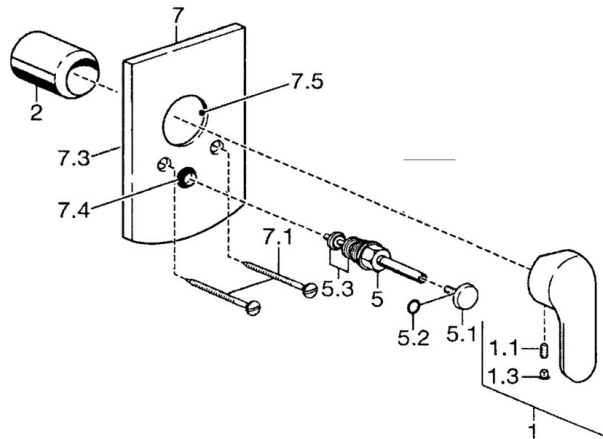

EAN: 4015474252691
static.hansa.com/52617103

- Dusche
- Einhebelmischer, Fertigmontageset
- Wandmontage für Unterputz-Einbaukörper
- Chrom
- Einhandbedienhebel/Griff, Hebel mit W+K-Kennzeichnung
- Rosette eckig

Technische Daten

Technische Eigenschaften

Warmwasserversorgung	max. +80°C
Arbeitsdruck	0.5-10 bar

Vorschriften

EN Standard	EN 817
-------------	--------

Ersatzteile

SP52617103

	Name	Art.-Nr.
1	Hebel	59914629
1.1	Schraube, M5x8, SW2.5	59904755
1.3	Dekorkappe Grau	59912112
2	Abdeckhülse	59912511
7.2	Deckplatte	59912508
7.3	Dichtungsscheiben Ausgelaufen	59912121
7.5	Dichtung, 64.5x47x7 Ausgelaufen	59912509