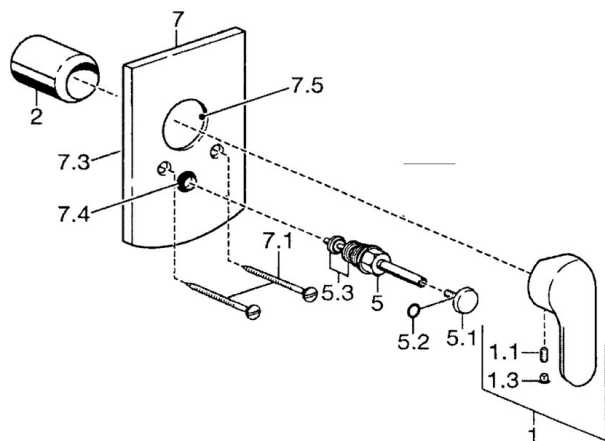

EAN: 4015474252691  
[static.hansa.com/52617103](http://static.hansa.com/52617103)

- Řešení pro sprchy
- Jednopáková, Sada pro konečnou montáž
- Podomítková instalace
- Chrom
- Jedna ovládací páka / rukojeť, Páka se symboly teplé a studené vody
- Čtvercová rozeta

### SP52617103

	Název	Kód
1	Páka	59914629
1.1	Šroub, M5x8, SW2.5	59904755
1.3	Záslepka Šedá	59912112
2	Růžice	59912511
7.2	Krycí díl	59912508
7.3	Uzavírací destičky Ukončeno	59912121
7.5	Těsnění, 64.5x47x7 Ukončeno	59912509