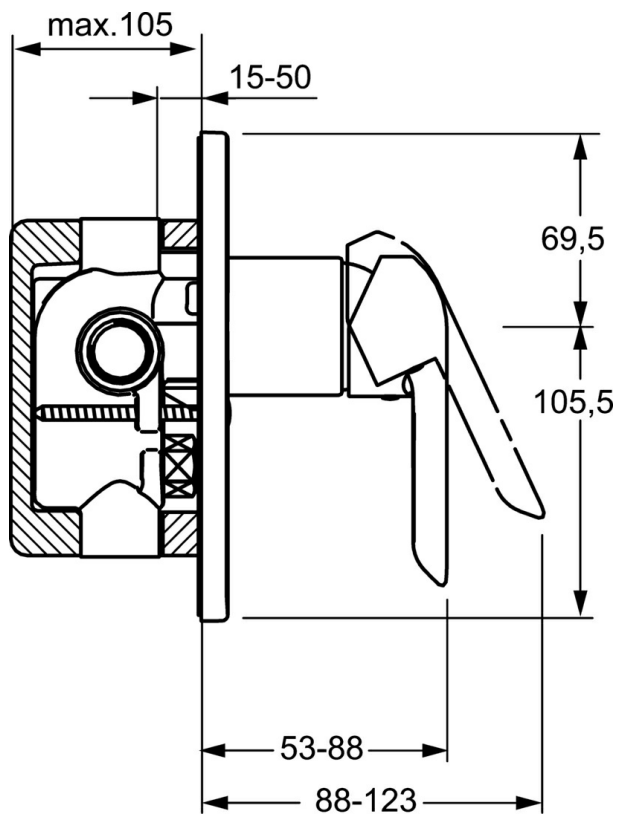

EAN: 4015474252691  
[static.hansa.com/52617103](http://static.hansa.com/52617103)

- Řešení pro sprchy
- Jednopáková, Sada pro konečnou montáž
- Podomítková instalace
- Chrom
- Jedna ovládací páka / rukojeť, Páka se symboly teplé a studené vody
- Čtvercová rozeta

### Technické vlastnosti

Zdroj teplé vody	max. +80°C
Pracovní tlak	0.5-10 bar

### SP52617103

	Název	Kód
1	Páka	59914629
1.1	Šroub, M5x8, SW2.5	59904755
1.3	Záslepka Šedá	59912112
2	Růžice	59912511
7.2	Krycí díl	59912508
7.3	Uzavírací destičky Ukončeno	59912121
7.5	Těsnění, 64.5x47x7 Ukončeno	59912509